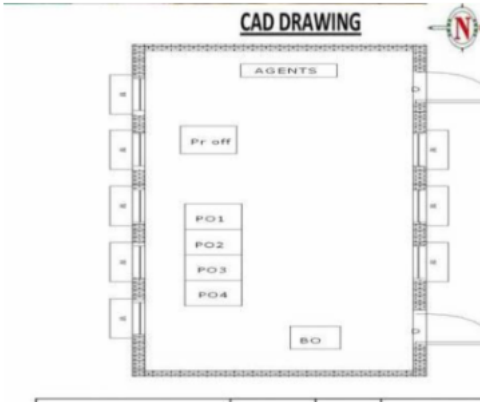

Google Map View

Polling Station Building Front View

Polling Station Front View

Cad View

Key MAP View

சட்டமன்றத் தொகுதியின் எண் மற்றும் பெயர் : 164-கீழ்வேளூர்  
பிரிவு எண் மற்றும் பெயர் : 1-மகாதானம் (வ.கி) மற்றும் (ஊ), தெற்கு தெரு வார்டு:1