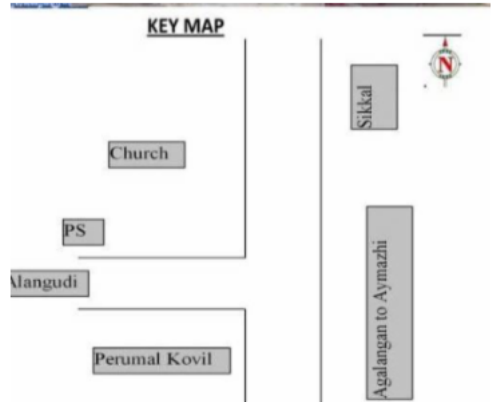

Google Map View

Polling Station Building Front View

Polling Station Front View

Cad View

Key MAP View

சட்டமன்றத் தொகுதியின் எண் மற்றும் பெயர் : 164-கீழ்வேளூர்  
பிரிவு எண் மற்றும் பெயர் : 1-மகாதானம் (வ.கி) மற்றும் (ஊ), தெற்கு தெரு வார்டு:1