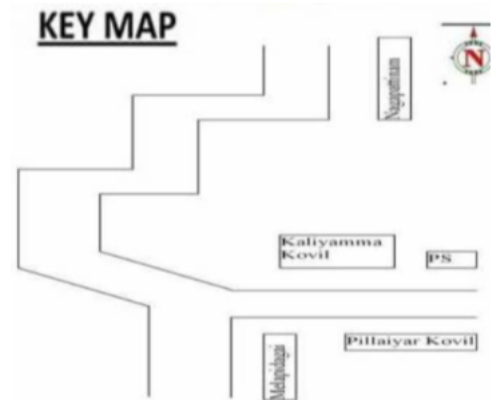

**4. வாக்காளர்களின் எண்ணிக்கை**

தொடங்கும் வரிசை எண்	முடியும் வரிசை எண்.	நிகர வாக்காளர்களின் எண்ணிக்கை			
		ஆண்	பெண்	மூன்றாம் பாலினம்	மொத்தம்
1	678	333	345	0	678

கையொப்பம்

**Nazri Naksha**

**Google Map View**

**Polling Station Building Front View**

**Polling Station Front View**

**Cad View**

**Key MAP View**

சட்டமன்றத் தொகுதியின் எண் மற்றும் பெயர் : 164-கீழ்வேளூர்

பிரிவு எண் மற்றும் பெயர் 1-வடவூர் (வ.கி) மற்றும் (ஊ), வடவூர் மெயின்ரோடு கடைவீதி வார்டு : 1