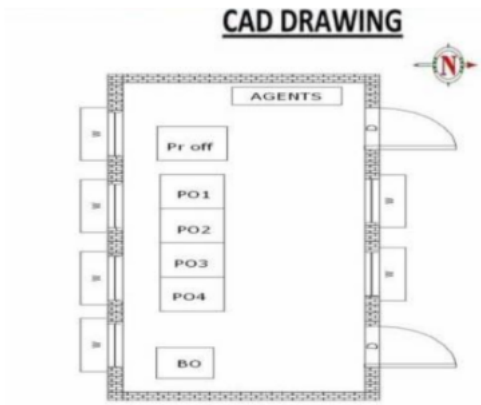

Google Map View

Polling Station Building Front View

Polling Station Front View

Cad View

Key MAP View

சட்டமன்றத் தொகுதியின் எண் மற்றும் பெயர் : 164-கீழ்வேளூர்
பிரிவு எண் மற்றும் பெயர் 1-தெற்குபொய்கைநல்லூர் (வ.கி) மற்றும் (ஊ) வடக்குத்தெரு மேல்புறம் வார்டு 1