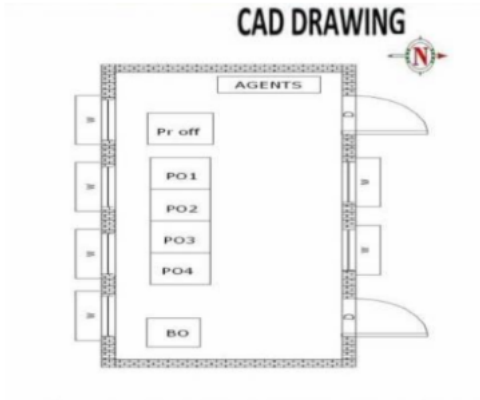

**Google Map View**

**Polling Station Building Front View**

**Polling Station Front View**

**Cad View**

**Key MAP View**

1	ZLM1649144	பெயர் : வினோத் தந்தையின் பெயர்: பாலசுப்ரமணியன் வீட்டு எண் : 0 வயது : 19 பாலினம் : ஆண்	Photo is available	2	ZLM0666628	பெயர் : ரோஹித் - தந்தையின் பெயர்: தவேந்திரன் - வீட்டு எண் : 1 வயது : 28 பாலினம் : ஆண்	Photo is available	3	ZLM1391531	பெயர் : துர்கா தேவி தந்தையின் பெயர்: ராமக்கிருஷ்ணன் வீட்டு எண் : 1-6 வயது : 26 பாலினம் : பெண்	Photo is available
4	LXH4471157	பெயர் : தமிழ்செல்வி - கணவர் பெயர்: சசிகுமார் - வீட்டு எண் : 1-10 வயது : 40 பாலினம் : பெண்	Photo is available	5	ZLM0151357	பெயர் : ரேவதி - கணவர் பெயர்: மகேஸ்வரன் - வீட்டு எண் : 1-17 வயது : 34 பாலினம் : பெண்	Photo is available	6	ZLM0571927	பெயர் : வைரக்கண்ணு - கணவர் பெயர்: பாலகிருஷ்ணன் - வீட்டு எண் : 1-20 வயது : 55 பாலினம் : பெண்	Photo is available
7	ZLM0741231	பெயர் : வினேஷ் தந்தையின் பெயர்: கலைச்செல்வன் வீட்டு எண் : 1/45 வயது : 25 பாலினம் : ஆண்	Photo is available	8	ZLM1696020	பெயர் : மேகலா கணவர் பெயர்: ஜென்ஸ் ராஜ் வீட்டு எண் : 1/70-சி வயது : 24 பாலினம் : பெண்	Photo is available	9	ZLM0572016	பெயர் : மணிகண்டன் - தந்தையின் பெயர்: சாம்பசிவம் - வீட்டு எண் : 1-71 வயது : 28 பாலினம் : ஆண்	Photo is available
10	ZLM0571968	பெயர் : சிலம்பரசன் - தாயின் பெயர்: சந்திரா - வீட்டு எண் : 1-77 வயது : 37 பாலினம் : ஆண்	Photo is available	11	ZLM0233890	பெயர் : மணிகண்டன் - தந்தையின் பெயர்: வாகணன் - வீட்டு எண் : 1-77 வயது : 34 பாலினம் : ஆண்	Photo is available	12	ZLM0895516	பெயர் : அட்சயகுமார் - தந்தையின் பெயர்: முருகையன் - வீட்டு எண் : 1-78 வயது : 57 பாலினம் : ஆண்	Photo is available
13	LXH4471124	பெயர் : தர்மம்பாள் - கணவர் பெயர்: மாசிலாமணி - வீட்டு எண் : 1-79C வயது : 48 பாலினம் : பெண்	Photo is available	14	LXH4440517	பெயர் : அப்துல்சலாம் - தந்தையின் பெயர்: சிந்தாஸா - வீட்டு எண் : 1-93 வயது : 37 பாலினம் : ஆண்	Photo is available	15	ZLM0537605	பெயர் : காயத்திரி - கணவர் பெயர்: பாலசுப்பிரமணியன் - வீட்டு எண் : 1-96 வயது : 39 பாலினம் : பெண்	Photo is available
16	ZLM0419424	பெயர் : கிரேசி - கணவர் பெயர்: மாசிலாமணி - வீட்டு எண் : 1-101 வயது : 50 பாலினம் : பெண்	Photo is available	17	LXH2246502	பெயர் : வேம்பரசி - கணவர் பெயர்: வீரமணி - வீட்டு எண் : 1-103 வயது : 44 பாலினம் : பெண்	Photo is available	18	ZLM1391523	பெயர் : மாதவன் தந்தையின் பெயர்: நாகப்பன் வீட்டு எண் : 1-135 வயது : 24 பாலினம் : ஆண்	Photo is available
19	ZLM0090720	பெயர் : மகாலெட்சுமி - கணவர் பெயர்: முத்து - வீட்டு எண் : 1-140C வயது : 37 பாலினம் : பெண்	Photo is available	20	ZLM0895524	பெயர் : ராமகிருஷ்ணன் - தந்தையின் பெயர்: செல்லையன் - வீட்டு எண் : 1-168 வயது : 72 பாலினம் : ஆண்	Photo is available	21	LXH1184266	பெயர் : காந்திமதி - கணவர் பெயர்: ராமகிருஷ்ணன் - வீட்டு எண் : 1-168 வயது : 67 பாலினம் : பெண்	Photo is available
22	LXH2970200	பெயர் : பஞ்சாயிகேசன் - தந்தையின் பெயர்: ராமகிருஷ்ணன் - வீட்டு எண் : 1-168 வயது : 39 பாலினம் : ஆண்	Photo is available	23	ZLM0167452	பெயர் : முருகானந்தம் - தந்தையின் பெயர்: ராமகிருஷ்ணன் - வீட்டு எண் : 1-168 வயது : 34 பாலினம் : ஆண்	Photo is available	24	ZLM0571778	பெயர் : தானியலெட்சுமி - தந்தையின் பெயர்: ராமகிருஷ்ணன் - வீட்டு எண் : 1-168 வயது : 28 பாலினம் : பெண்	Photo is available
25	ZLM0205856	பெயர் : சரோஜா - கணவர் பெயர்: தங்கவேல் - வீட்டு எண் : 1-170C வயது : 74 பாலினம் : பெண்	Photo is available	26	ZLM0205849	பெயர் : சேகர் - தந்தையின் பெயர்: தங்கவேல் - வீட்டு எண் : 1-170C வயது : 54 பாலினம் : ஆண்	Photo is available	27	ZLM0895532	பெயர் : மாரிமுத்து - கணவர் பெயர்: சாம்பசிவம் - வீட்டு எண் : 1-171 வயது : 61 பாலினம் : பெண்	Photo is available
28	LXH2247377	பெயர் : சா ராஜேஷ்வரி கணவர் பெயர்: சுப்ரமணியன் வீட்டு எண் : 1-171 வயது : 41 பாலினம் : பெண்	Photo is available	29	ZLM0895540	பெயர் : ராஜேஸ்வரி - கணவர் பெயர்: ராஜமாணிக்கம் - வீட்டு எண் : 1-177 வயது : 73 பாலினம் : பெண்	Photo is available	30	ZLM0895557	பெயர் : ராஜேஸ்குமார் - தந்தையின் பெயர்: ராஜமாணிக்கம் - வீட்டு எண் : 1-177 வயது : 50 பாலினம் : ஆண்	Photo is available