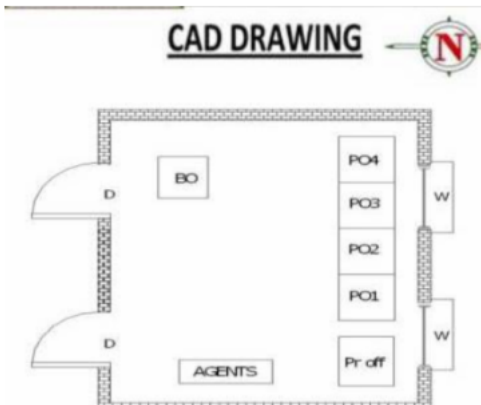

Google Map View

Polling Station Building Front View

Courtesy Google

Polling Station Front View

Courtesy Google

Cad View

Key MAP View

<p>1</p> <p>பெயர் : கனிமொழி தந்தையின் பெயர்: சந்திரமோகன் வீட்டு எண் : 1/13 வயது : 25 பாலினம் : பெண்</p> <p>Photo is available</p>	ZLM1391754	<p>2</p> <p>பெயர் : செல்வகுமார் - தந்தையின் பெயர்: தர்மலிங்கம் - வீட்டு எண் : 1-33 வயது : 33 பாலினம் : ஆண்</p> <p>Photo is available</p>	ZLM0234096	<p>3</p> <p>பெயர் : ரீட்டாமேரி - கணவர் பெயர்: பெரியநாயகசுராஜ் - வீட்டு எண் : 1-52 வயது : 49 பாலினம் : பெண்</p> <p>Photo is available</p>	LXH2246619
<p>4</p> <p>பெயர் : மிர்த்திஷா ராஜ் தந்தையின் பெயர்: ராஜரெத்தினம் வீட்டு எண் : 1/52 வயது : 25 பாலினம் : ஆண்</p> <p>Photo is available</p>	ZLM1391622	<p>5</p> <p>பெயர் : ரமேஷ்குமார் - தந்தையின் பெயர்: சத்தியசீலன் - வீட்டு எண் : 1-59 வயது : 44 பாலினம் : ஆண்</p> <p>Photo is available</p>	LXH1334069	<p>6</p> <p>பெயர் : மனோகாரன் - தந்தையின் பெயர்: செல்வம் - வீட்டு எண் : 1/84 வயது : 32 பாலினம் : ஆண்</p> <p>Photo is available</p>	ZLM0281535
<p>7</p> <p>பெயர் : சுகன்யா தந்தையின் பெயர்: மாரியப்பன் வீட்டு எண் : 1/93 வயது : 23 பாலினம் : பெண்</p> <p>Photo is available</p>	ZLM1508415	<p>8</p> <p>பெயர் : ரெக்ஸலின்வினசி தந்தையின் பெயர்: ஆரோக்கியதாஸ் வீட்டு எண் : 1/104 வயது : 23 பாலினம் : பெண்</p> <p>Photo is available</p>	ZLM1508381	<p>9</p> <p>பெயர் : சங்கரி - கணவர் பெயர்: ரவிபால் - வீட்டு எண் : 1-123 வயது : 34 பாலினம் : பெண்</p> <p>Photo is available</p>	ZLM0419523
<p>10</p> <p>பெயர் : ஜோதிராமன் - தந்தையின் பெயர்: ராஜகோபால் - வீட்டு எண் : 1-154A வயது : 48 பாலினம் : ஆண்</p> <p>Photo is available</p>	LXH2245629	<p>11</p> <p>பெயர் : கௌசல்யா - கணவர் பெயர்: ஜோதிராமன் - வீட்டு எண் : 1-1544 வயது : 42 பாலினம் : பெண்</p> <p>Photo is available</p>	ZLM0077867	<p>12</p> <p>பெயர் : சகுந்தலா - கணவர் பெயர்: அமிர்தலிங்கம் - வீட்டு எண் : 2 வயது : 51 பாலினம் : பெண்</p> <p>Photo is available</p>	ZLM0151795
<p>13</p> <p>பெயர் : கண்ணன் - தந்தையின் பெயர்: நித்தியானந்தம் - வீட்டு எண் : 2 வயது : 27 பாலினம் : ஆண்</p> <p>Photo is available</p>	ZLM0666651	<p>14</p> <p>பெயர் : அனுசியா தந்தையின் பெயர்: இளங்கோவன் வீட்டு எண் : 2/13 வயது : 25 பாலினம் : பெண்</p> <p>Photo is available</p>	ZLM1391747	<p>15</p> <p>பெயர் : பிரபா கரண் தந்தையின் பெயர்: செந்தில் குமார் வீட்டு எண் : 2/21 வயது : 23 பாலினம் : ஆண்</p> <p>Photo is available</p>	ZLM1474378
<p>16</p> <p>பெயர் : தேவிகா கணவர் பெயர்: சக்திவேல் வீட்டு எண் : 2/22 வயது : 34 பாலினம் : பெண்</p> <p>Photo is available</p>	ZLM1565795	<p>17</p> <p>பெயர் : சுதா - தந்தையின் பெயர்: வீரப்பன் - வீட்டு எண் : 2-28 வயது : 35 பாலினம் : பெண்</p> <p>Photo is available</p>	ZLM0234104	<p>18</p> <p>பெயர் : மெர்லின் - கணவர் பெயர்: அன்புரூபன்ராஜா - வீட்டு எண் : 2-33 வயது : 36 பாலினம் : பெண்</p> <p>Photo is available</p>	ZLM0612150
<p>19</p> <p>பெயர் : மகேஸ்வரி தந்தையின் பெயர்: மணிகண்டன் வீட்டு எண் : 2/38 வயது : 30 பாலினம் : பெண்</p> <p>Photo is available</p>	ZLM1391762	<p>20</p> <p>பெயர் : சகாயமேரி - கணவர் பெயர்: மரியசெல்வம் - வீட்டு எண் : 2-64A வயது : 54 பாலினம் : பெண்</p> <p>Photo is available</p>	ZLM0234153	<p>21</p> <p>பெயர் : சாதனா தந்தையின் பெயர்: மகாகுமார் வீட்டு எண் : 2-98 வயது : 25 பாலினம் : பெண்</p> <p>Photo is available</p>	ZLM1686534
<p>22</p> <p>பெயர் : கண்மணி கணவர் பெயர்: பன்னீர் செல்வம் வீட்டு எண் : 2/148 வயது : 35 பாலினம் : பெண்</p> <p>Photo is available</p>	ZLM1550409	<p>23</p> <p>பெயர் : நாராயணசாமி - தந்தையின் பெயர்: முருகேசன் - வீட்டு எண் : 2-160-1 வயது : 51 பாலினம் : ஆண்</p> <p>Photo is available</p>	ZLM0905034	<p>24</p> <p>பெயர் : வினோதினி தந்தையின் பெயர்: பக்கிரிசாமி வீட்டு எண் : 2-163-1 வயது : 30 பாலினம் : பெண்</p> <p>Photo is available</p>	ZLM1634625
<p>25</p> <p>பெயர் : பிரவீன் முருகானந்தம் தந்தையின் பெயர்: முருகானந்தம் வீட்டு எண் : 2/184 வயது : 21 பாலினம் : ஆண்</p> <p>Photo is available</p>	ZLM1638675	<p>26</p> <p>பெயர் : சந்தோஷ் - தந்தையின் பெயர்: தங்ககண்ணு - வீட்டு எண் : 2-191 வயது : 35 பாலினம் : ஆண்</p> <p>Photo is available</p>	ZLM0621235	<p>27</p> <p>பெயர் : சதிஷ் ராஜா - தந்தையின் பெயர்: தங்ககண்ணு - வீட்டு எண் : 2-191C வயது : 36 பாலினம் : ஆண்</p> <p>Photo is available</p>	ZLM0642132
<p>28</p> <p>பெயர் : சத்யா கணவர் பெயர்: சந்தோஷ் வீட்டு எண் : 2/191 சி வயது : 33 பாலினம் : பெண்</p> <p>Photo is available</p>	SCY2200129	<p>29</p> <p>பெயர் : சரஸ்வதி - கணவர் பெயர்: வீரமணி - வீட்டு எண் : 2-207 வயது : 33 பாலினம் : பெண்</p> <p>Photo is available</p>	ZLM0612127	<p>30</p> <p>பெயர் : கிரேஸ் மாதரனி - கணவர் பெயர்: லாரன்ஸ் அம்புரோஸ் - வீட்டு எண் : 2-210C வயது : 39 பாலினம் : பெண்</p> <p>Photo is available</p>	ZLM0234120