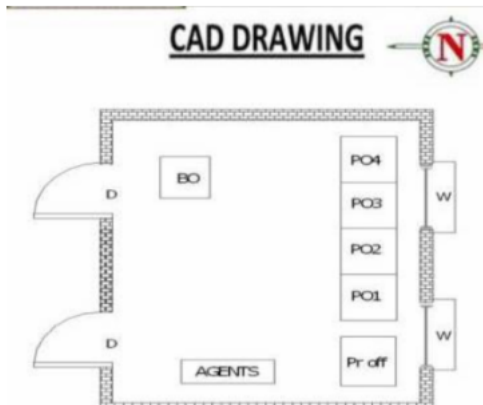

Google Map View

Polling Station Building Front View

Courtesy Google

Polling Station Front View

Courtesy Google

Cad View

Key MAP View

1 பெயர் : அருள்பாண்டி - தந்தையின் பெயர்: யாகோப் - வீட்டு எண் : 1 வயது : 35 பாலினம் : ஆண்	ZLM0206599 Photo is available	2 பெயர் : துர்கா - தந்தையின் பெயர்: சுப்ரமணியன் - வீட்டு எண் : 1 வயது : 35 பாலினம் : பெண்	ZLM0206482 Photo is available	3 பெயர் : மோகன் - தந்தையின் பெயர்: ராஜேந்திரன் - வீட்டு எண் : 1 வயது : 33 பாலினம் : ஆண்	ZLM0206508 Photo is available
4 பெயர் : நாகப்பன் - தந்தையின் பெயர்: செல்லதுரை - வீட்டு எண் : 1 வயது : 32 பாலினம் : ஆண்	ZLM0476176 Photo is available	5 பெயர் : செல்வராணி - கணவர் பெயர்: தமிழ்செல்வம் - வீட்டு எண் : 1-15B வயது : 47 பாலினம் : பெண்	ZLM0642116 Photo is available	6 பெயர் : ரோஹிந்த் தந்தையின் பெயர்: ரமேஷ்குமார் வீட்டு எண் : 1-48 வயது : 19 பாலினம் : ஆண்	ZLM1677426 Photo is available
7 பெயர் : பாலவெங்கடேஷ் த தந்தையின் பெயர்: தமிழ்செல்வம் தமிழ்செல்வம் வீட்டு எண் : 1-108 வயது : 25 பாலினம் : ஆண்	ZLM1528363 Photo is available	8 பெயர் : விஜயா - கணவர் பெயர்: முருகையன் - வீட்டு எண் : 1-130 வயது : 40 பாலினம் : பெண்	ZLM0283218 Photo is available	9 பெயர் : அருள் பாலசுப்ரமணியன் தந்தையின் பெயர்: பாலசுப்ரமணியன் வீட்டு எண் : 1/131 வயது : 20 பாலினம் : ஆண்	ZLM1641091 Photo is available
10 பெயர் : விக்கென்ஷ்வரன் பீ தாயின் பெயர்: மாரிமுத்து வீட்டு எண் : 2 வயது : 21 பாலினம் : ஆண்	ZLM1538289 Photo is available	11 பெயர் : வேதநாயகி - கணவர் பெயர்: நாகராஜ் - வீட்டு எண் : 2-48A வயது : 44 பாலினம் : பெண்	ZLM0234039 Photo is available	12 பெயர் : மாரிமுத்து - கணவர் பெயர்: கணபதி - வீட்டு எண் : 2-62a வயது : 61 பாலினம் : பெண்	ZLM0612135 Photo is available
13 பெயர் : பிரகாஷ் மூர்த்தி - தந்தையின் பெயர்: பன்னீர் செல்வம் - வீட்டு எண் : 2/134 எஃப் வயது : 27 பாலினம் : ஆண்	ZLM0666768 Photo is available	S 14 பெயர் : பாலாஜி செ தந்தையின் பெயர்: செல்லப்பன் வீட்டு எண் : 2/199ஏ வயது : 18 பாலினம் : ஆண்	ZLM1691088 Photo is available	15 பெயர் : ஜெயசீலன் வீரப்பன் தந்தையின் பெயர்: வீரப்பன் வீட்டு எண் : 2/208 வயது : 21 பாலினம் : ஆண்	ZLM1625979 Photo is available
16 பெயர் : சந்திரா - கணவர் பெயர்: ராஜேந்திரன் - வீட்டு எண் : 3 வயது : 41 பாலினம் : பெண்	ZLM0283192 Photo is available	17 பெயர் : இராஜசேகர் - தந்தையின் பெயர்: தமிழ்செல்வம் - வீட்டு எண் : 3 வயது : 38 பாலினம் : ஆண்	ZLM0282806 Photo is available	18 பெயர் : சக்திதேவி - கணவர் பெயர்: கோவிந்தசாமி - வீட்டு எண் : 3 வயது : 37 பாலினம் : பெண்	ZLM0283242 Photo is available
19 பெயர் : மகேந்திரன் - தந்தையின் பெயர்: செல்வராஜ் - வீட்டு எண் : 3 வயது : 34 பாலினம் : ஆண்	ZLM0282707 Photo is available	20 பெயர் : சத்தியா கணவர் பெயர்: குலோத்துங்கச் சோழன் வீட்டு எண் : 3-2ஏ வயது : 30 பாலினம் : பெண்	ZLM1391697 Photo is available	21 பெயர் : பார்வதி - கணவர் பெயர்: செல்வம் - வீட்டு எண் : 3-8 வயது : 51 பாலினம் : பெண்	XFZ0213751 Photo is available
22 பெயர் : கௌசல்யா செல்வம் தந்தையின் பெயர்: செல்வம் வீட்டு எண் : 3-8 வயது : 19 பாலினம் : பெண்	ZLM1683168 Photo is available	23 பெயர் : அசோக்குமார் - தந்தையின் பெயர்: ராஜகோபால் - வீட்டு எண் : 3-9 வயது : 44 பாலினம் : ஆண்	ZLM0419812 Photo is available	24 பெயர் : ரம்யா - கணவர் பெயர்: அசோக்குமார் - வீட்டு எண் : 3-9 வயது : 41 பாலினம் : பெண்	ZLM0419804 Photo is available
25 பெயர் : சூரியா தந்தையின் பெயர்: ஜெயபால் வீட்டு எண் : 3-9பீ வயது : 24 பாலினம் : ஆண்	ZLM1391994 Photo is available	26 பெயர் : அஜித்குமார் - தந்தையின் பெயர்: கார்த்திகேயன் - வீட்டு எண் : 3-16 வயது : 29 பாலினம் : ஆண்	ZLM0572255 Photo is available	27 பெயர் : மகேஸ்வரி கணவர் பெயர்: அன்பரசன் வீட்டு எண் : 3-16ஏ வயது : 33 பாலினம் : பெண்	ZLM1392042 Photo is available
28 பெயர் : புஷ்பராஜ் - தந்தையின் பெயர்: கார்த்திகேசன் - வீட்டு எண் : 3-16b வயது : 31 பாலினம் : ஆண்	ZLM0572230 Photo is available	29 பெயர் : டெனிஸ் ச தந்தையின் பெயர்: சந்தியாகு தாஸ் வீட்டு எண் : 3-23 வயது : 27 பாலினம் : ஆண்	ZLM0642173 Photo is available	30 பெயர் : மோகன் - தந்தையின் பெயர்: விஜயகுமார் - வீட்டு எண் : 3-26ஏ வயது : 29 பாலினம் : ஆண்	ZLM0501866 Photo is available