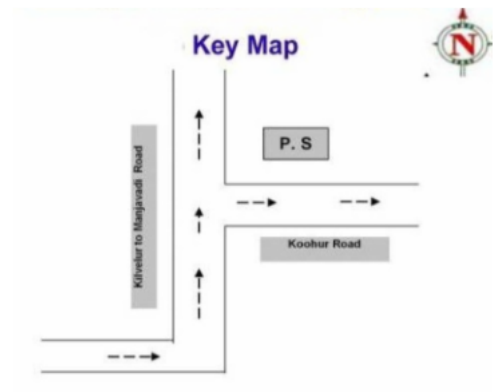

Key MAP View