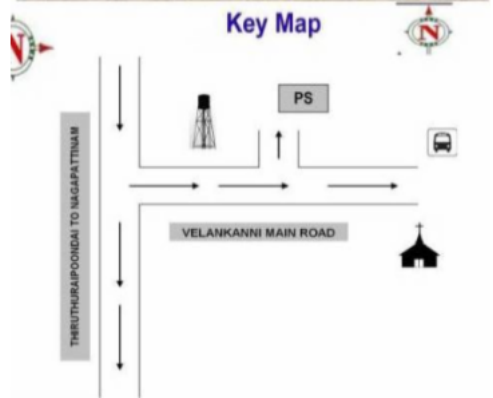

Google Map View

Polling Station Building Front View

Polling Station Front View

Cad View

Key MAP View

சட்டமன்றத் தொகுதியின் எண் மற்றும் பெயர் : 164-கீழ்வேளூர்
பிரிவு எண் மற்றும் பெயர் 1-வேளாங்கண்ணி (பே), பூக்கார தெரு 1, வார்டு-1