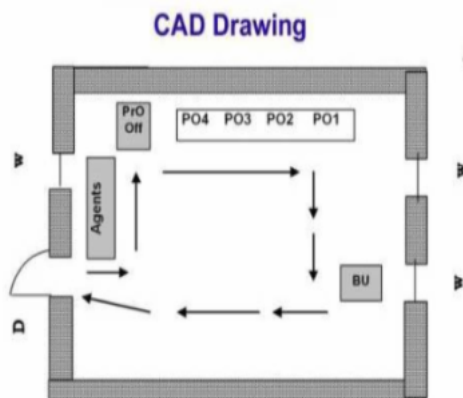

Google Map View

Polling Station Building Front View

Polling Station Front View

Cad View

Key MAP View

சட்டமன்றத் தொகுதியின் எண் மற்றும் பெயர் : 164-கீழ்வேளூர்
பிரிவு எண் மற்றும் பெயர் 1-வேளாங்கண்ணி (பே), பூக்கார தெரு 1, வார்டு-1