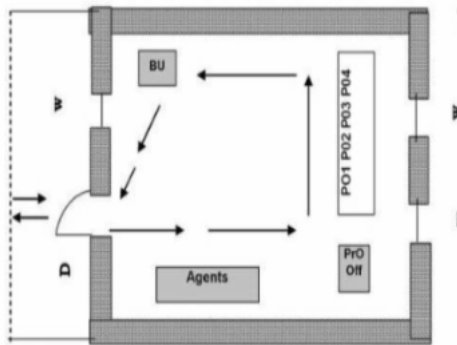

Google Map View

Polling Station Building Front View

Polling Station Front View

Cad View

Key MAP View

CAD Drawing

Key Map

சட்டமன்றத் தொகுதியின் எண் மற்றும் பெயர் : 164-கீழ்வேளூர்  
பிரிவு எண் மற்றும் பெயர் 1-வேளாங்கண்ணி (பே), பூக்கார தெரு 2, வார்டு-1