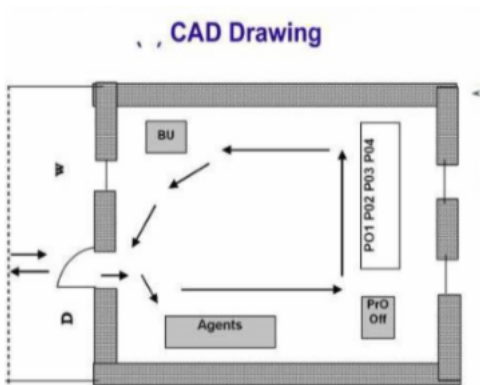

Google Map View

Polling Station Building Front View

Polling Station Front View

Cad View

Key MAP View

சட்டமன்றத் தொகுதியின் எண் மற்றும் பெயர் : 164-கீழ்வேளூர்
பிரிவு எண் மற்றும் பெயர் 1-வேளாங்கண்ணி (பே), செபஸ்தியார் நகர் வார்டு 3