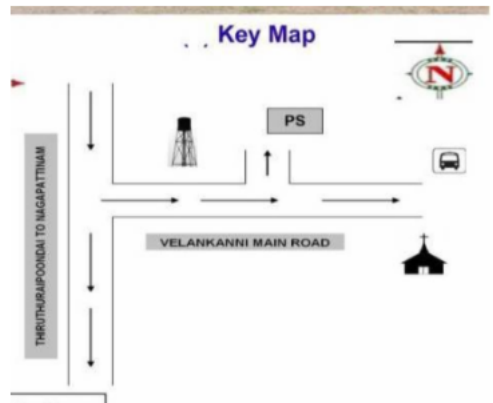

Google Map View

Polling Station Building Front View

Polling Station Front View

Cad View

Key MAP View

சட்டமன்றத் தொகுதியின் எண் மற்றும் பெயர் : 164-கீழ்வேளூர்
பிரிவு எண் மற்றும் பெயர் 1-வேளாங்கண்ணி (பே), செபஸ்தியார் நகர் வார்டு 3