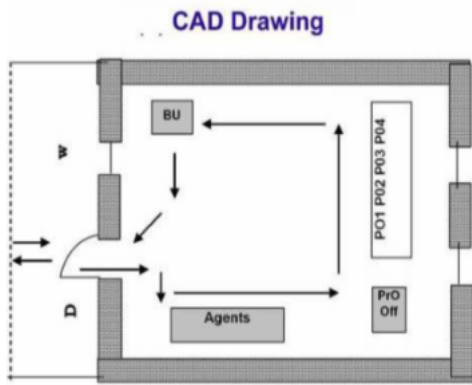

Google Map View

Polling Station Building Front View

Polling Station Front View

Cad View

Key MAP View

சட்டமன்றத் தொகுதியின் எண் மற்றும் பெயர் : 164-கீழ்வேளூர்
பிரிவு எண் மற்றும் பெயர் 1-வேளாங்கண்ணி (பே), கொய்யா தோப்பு வார்டு 8