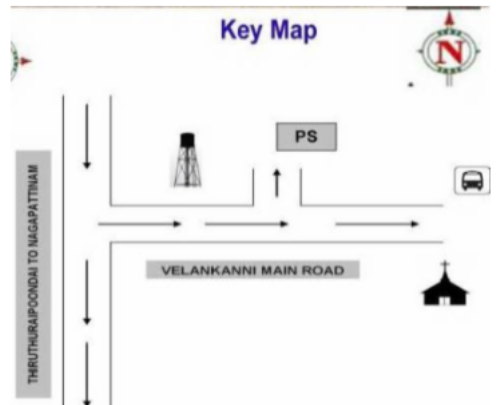

Google Map View

Polling Station Building Front View

Polling Station Front View

Cad View

Key MAP View

சட்டமன்றத் தொகுதியின் எண் மற்றும் பெயர் : 164-கீழ்வேளூர்
பிரிவு எண் மற்றும் பெயர் 1-வேளாங்கண்ணி (பே), கொய்யா தோப்பு வார்டு 8