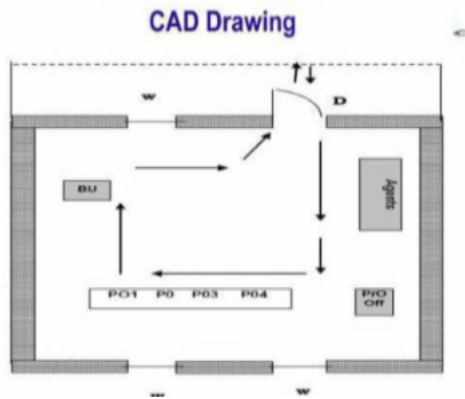

Google Map View

Polling Station Building Front View

Polling Station Front View

Cad View

Key MAP View

சட்டமன்றத் தொகுதியின் எண் மற்றும் பெயர் : 164-கீழ்வேளூர்
பிரிவு எண் மற்றும் பெயர் 1-வேளாங்கண்ணி (பே), ஆரியநாட்டு வடக்கு தெரு வார்டு 7