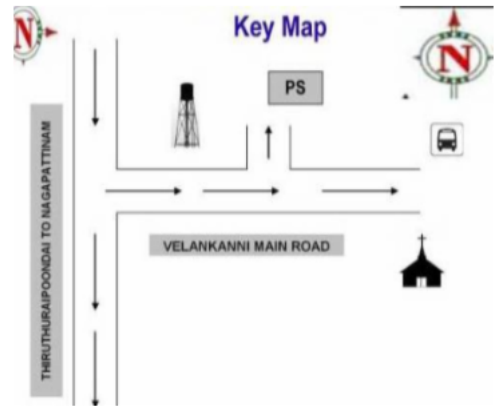

Google Map View

Polling Station Building Front View

Polling Station Front View

Cad View

Key MAP View

சட்டமன்றத் தொகுதியின் எண் மற்றும் பெயர் : 164-கீழ்வேளூர்
பிரிவு எண் மற்றும் பெயர் 1-வேளாங்கண்ணி (பே), ஆரியநாட்டு வடக்கு தெரு வார்டு 7