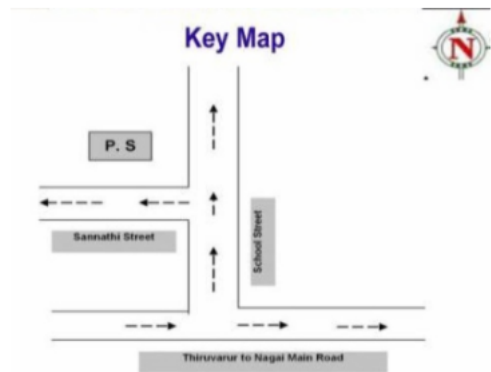

Key MAP View