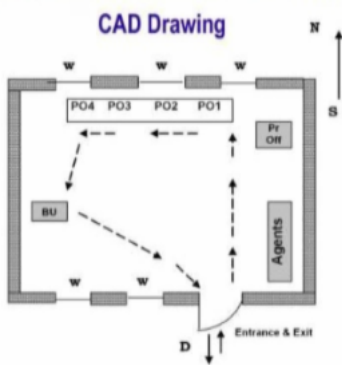

Google Map View

Polling Station Building Front View

Polling Station Front View

Cad View

Key MAP View

1 பெயர் : ராமலிங்கம் - தந்தையின் பெயர்: ரெத்தினசாமி - வீட்டு எண் : 1 வயது : 65 பாலினம் : ஆண்	ZLM0395384 Photo is available	2 பெயர் : லதா - கணவர் பெயர்: ராமலிங்கம் - வீட்டு எண் : 1 வயது : 55 பாலினம் : பெண்	ZLM0395376 Photo is available	3 பெயர் : ஜெயந்தி - கணவர் பெயர்: சுவாமிநாதன் - வீட்டு எண் : 1 வயது : 46 பாலினம் : பெண்	ZLM0002790 Photo is available
4 பெயர் : அனிதா - கணவர் பெயர்: கருணாநிதி - வீட்டு எண் : 1 வயது : 45 பாலினம் : பெண்	ZLM0002808 Photo is available	5 பெயர் : வளர்மதி - கணவர் பெயர்: பாஸ்கர் - வீட்டு எண் : 1 வயது : 45 பாலினம் : பெண்	ZLM0002758 Photo is available	6 பெயர் : ஆர்த்தி - தந்தையின் பெயர்: பார்த்தசாரதி - வீட்டு எண் : 1 வயது : 28 பாலினம் : பெண்	ZLM0633263 Photo is available
7 பெயர் : ஆர்த்தி தந்தையின் பெயர்: ராஜமாணிக்கம் வீட்டு எண் : 1 வயது : 22 பாலினம் : பெண்	ZLM1563022 Photo is available	8 பெயர் : திவ்யபாரதி க கணவர் பெயர்: கண்ணன் - வீட்டு எண் : 1-36 வயது : 34 பாலினம் : பெண்	ZLM0155481 Photo is available	9 பெயர் : வெங்கடேசன் - தந்தையின் பெயர்: பாஸ்கரன் - வீட்டு எண் : 1-47 வயது : 37 பாலினம் : ஆண்	ZLM0528299 Photo is available
10 பெயர் : ராஜேந்திரன் - தந்தையின் பெயர்: நடராஜன் - வீட்டு எண் : 1-47A வயது : 46 பாலினம் : ஆண்	DDQ1995026 Photo is available	11 பெயர் : லெட்சுமி - கணவர் பெயர்: சுந்தரம் - வீட்டு எண் : 1-62 வயது : 46 பாலினம் : பெண்	ZLM0257451 Photo is available	12 பெயர் : சியாமளா - கணவர் பெயர்: சேகர் - வீட்டு எண் : 1-78 வயது : 35 பாலினம் : பெண்	ZLM0558189 Photo is available
13 பெயர் : மஞ்சளா - தந்தையின் பெயர்: ராஜேந்திரன் - வீட்டு எண் : 1-83 வயது : 33 பாலினம் : பெண்	ZLM0339499 Photo is available	14 பெயர் : நந்தகுமார் - தந்தையின் பெயர்: ராஜேந்திரன் - வீட்டு எண் : 1-86 வயது : 29 பாலினம் : ஆண்	ZLM0489252 Photo is available	15 பெயர் : சுப்பரமணியன் - தந்தையின் பெயர்: கோதண்டபாணி - வீட்டு எண் : 1-88 வயது : 52 பாலினம் : ஆண்	ZLM0002683 Photo is available
16 பெயர் : கருணாநிதி - தந்தையின் பெயர்: ராஜேந்திரன் - வீட்டு எண் : 1-92-A வயது : 38 பாலினம் : ஆண்	DDQ4680286 Photo is available	17 பெயர் : சாரூமதி தந்தையின் பெயர்: ராஜேந்திரன் வீட்டு எண் : 1/96 வயது : 29 பாலினம் : பெண்	ZLM1427756 Photo is available	18 பெயர் : கஸ்தூரி - கணவர் பெயர்: சக்திவேல் - வீட்டு எண் : 1-107 வயது : 44 பாலினம் : பெண்	ZLM0155309 Photo is available
19 பெயர் : முருகன் - தந்தையின் பெயர்: ராஜகோபால் - வீட்டு எண் : 1-120 வயது : 48 பாலினம் : ஆண்	ZLM0002741 Photo is available	20 பெயர் : தமிழ்செல்வி - கணவர் பெயர்: சரவணன் - வீட்டு எண் : 1-122 வயது : 43 பாலினம் : பெண்	ZLM0097295 Photo is available	21 பெயர் : ஜெசிமாபர்வின் - கணவர் பெயர்: ஹாஜா சேக் அலாவுதீன் வீட்டு எண் : 1/125 வயது : 39 பாலினம் : பெண்	ZLM0002816 Photo is available
22 பெயர் : உமாமகேஸ்வரி - கணவர் பெயர்: செந்தில்நாதன் - வீட்டு எண் : 1-132 வயது : 45 பாலினம் : பெண்	ZLM0002675 Photo is available	23 பெயர் : ஹாஜா மெய்தீன் - தந்தையின் பெயர்: அப்துல் வஹாப் - வீட்டு எண் : 1-133 வயது : 44 பாலினம் : ஆண்	ZLM0155507 Photo is available	24 பெயர் : ஜன்னத்துல் பிர்தவுஸ் - கணவர் பெயர்: ஹாஜா மொய்தீன் - வீட்டு எண் : 1-133 வயது : 37 பாலினம் : பெண்	ZLM0155515 Photo is available
25 பெயர் : ராதாகிருஷ்ணன் - தாயின் பெயர்: அமுதா - வீட்டு எண் : 1-139 வயது : 36 பாலினம் : ஆண்	ZLM0155689 Photo is available	26 பெயர் : முத்துவேல் - தந்தையின் பெயர்: உத்திராபதி - வீட்டு எண் : 1-139 வயது : 28 பாலினம் : ஆண்	ZLM0558114 Photo is available	27 பெயர் : பார்த்தசாரதி - தந்தையின் பெயர்: ராதாகிருஷ்ணன் - வீட்டு எண் : 1-158 வயது : 50 பாலினம் : ஆண்	ZLM0792325 Photo is available
28 பெயர் : சுருதி தந்தையின் பெயர்: பார்த்தசாரதி வீட்டு எண் : 1-158 வயது : 24 பாலினம் : பெண்	ZLM1418987 Photo is available	29 பெயர் : பால்ராஜ் - தந்தையின் பெயர்: குமார் - வீட்டு எண் : 1-184 வயது : 28 பாலினம் : ஆண்	ZLM0558106 Photo is available	30 பெயர் : வாசுகி - கணவர் பெயர்: கணபதி - வீட்டு எண் : 1-196 வயது : 68 பாலினம் : பெண்	ZLM0795815 Photo is available