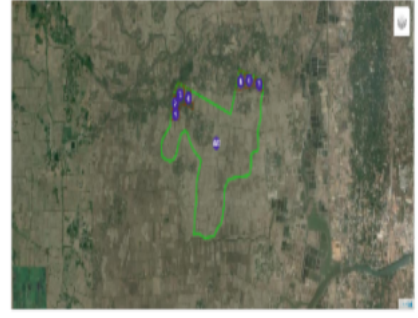

3. வாக்குச் சாவடியின் விவரங்கள்

வாக்குச் சாவடியின் எண் மற்றும் பெயர் : 92 - அரசு உயர்நிலைப்பள்ளி தெற்கு பகுதி ஒட்டுக்கட்டிடம் வடக்கு பார்த்தது, குறிச்சி வாக்குச் சாவடியின் முகவரி : அரசு உயர்நிலைப்பள்ளி தெற்கு பகுதி ஒட்டுக்கட்டிடம் வடக்கு பார்த்தது, குறிச்சி	வாக்குச் சாவடியின் வகைப்பாடு (ஆண்/பெண்/பொது)	பொது
	துணை வாக்குச் சாவடிகளின் எண்ணிக்கை :	0

4. வாக்காளர்களின் எண்ணிக்கை

தொடங்கும் வரிசை எண்	முடியும் வரிசை எண்.	நிகர வாக்காளர்களின் எண்ணிக்கை			
		ஆண்	பெண்	மூன்றாம் பாலினம்	மொத்தம்
1	931	422	436	0	858

கையொப்பம்

Nazri Naksha

Google Map View

Polling Station Building Front View