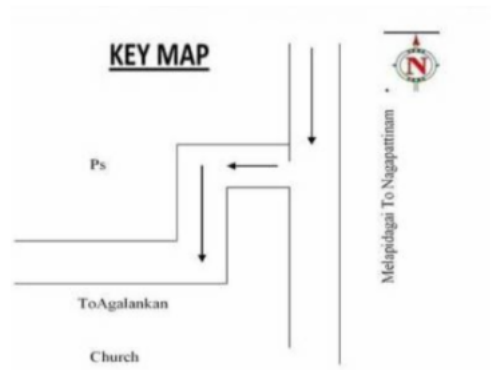

Cad View

Key MAP View