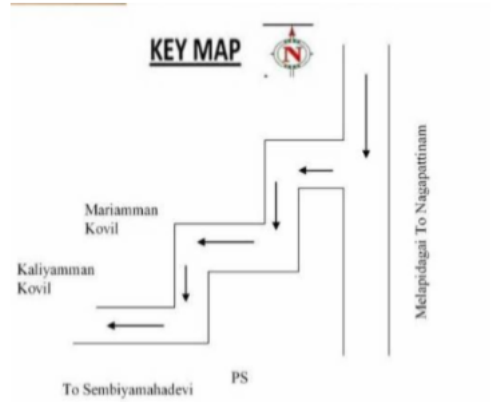

Key MAP View