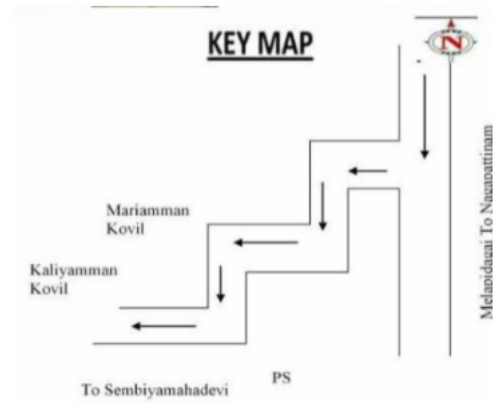

Google Map View

Polling Station Building Front View

Polling Station Front View

Cad View

Key MAP View

சட்டமன்றத் தொகுதியின் எண் மற்றும் பெயர் : 164-கீழ்வேளூர்
பிரிவு எண் மற்றும் பெயர் 1-அகலங்கண் (வ.கி) மற்றும் (ஊ), நாரணமங்கலம் வார்டு:3