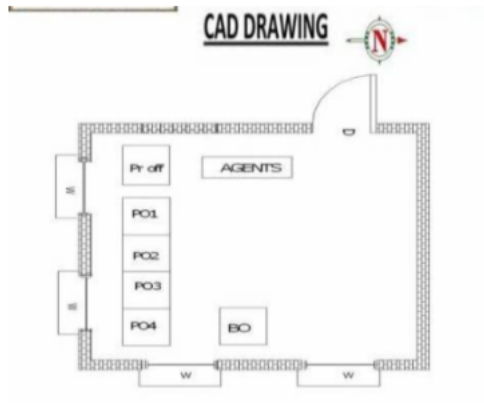

Google Map View

Polling Station Building Front View

Polling Station Front View

Cad View

Key MAP View

சட்டமன்றத் தொகுதியின் எண் மற்றும் பெயர் : 164-கீழ்வேளூர்
பிரிவு எண் மற்றும் பெயர் 1-அகலங்கண் (வ.கி) மற்றும் (ஊ), நாரணமங்கலம் வார்டு:3