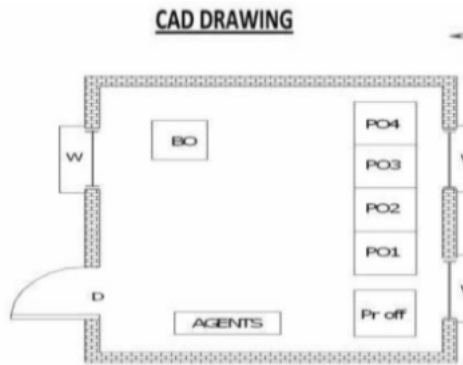

**Google Map View**

**Polling Station Building Front View**

ELEVATION

**Polling Station Front View**

**Cad View**

**Key MAP View**

சட்டமன்றத் தொகுதியின் எண் மற்றும் பெயர் : 164-கீழ்வேளூர்  
பிரிவு எண் மற்றும் பெயர் 1-செம்பியன்மகாதேவி (வ.கி) மற்றும் (ஊ), கடைத்தெரு வார்டு:2