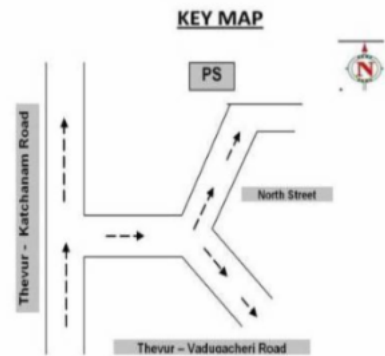

Key MAP View