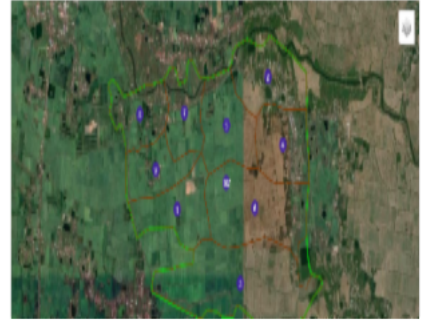

4. வாக்காளர்களின் எண்ணிக்கை

தொடங்கும் வரிசை எண்	முடியும் வரிசை எண்.	நிகர வாக்காளர்களின் எண்ணிக்கை			
		ஆண்	பெண்	மூன்றாம் பாலினம்	மொத்தம்
1	691	336	352	0	688

கையொப்பம்

Nazri Naksha

Google Map View

Polling Station Building Front View