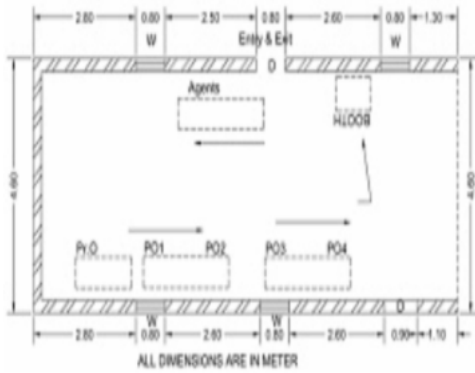

Google Map View

Polling Station Building Front View

Polling Station Front View

Cad View

Key MAP View

சட்டமன்றத் தொகுதியின் எண் மற்றும் பெயர் : 165-வேதாரண்யம் மற்றும் பெயர் 1-செண்பகராயநல்லூர் (வ.கி) மற்றும் (ஊ), அகரங்காடு வார்டு:1