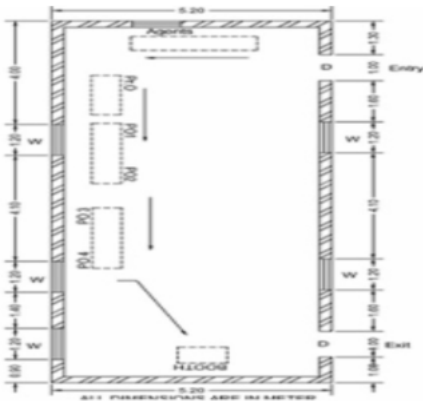

Google Map View

Polling Station Building Front View

Polling Station Front View

Cad View

Key MAP View

<p>1</p> <p>பெயர் : சிவராம் - தந்தையின் பெயர்: கணேசன் - வீட்டு எண் : 1-5 வயது : 28 பாலினம் : ஆண்</p> <p>Photo is available</p>	XUO0594184	<p>2</p> <p>பெயர் : சிவசந்திரன் - தந்தையின் பெயர்: மோகனசுந்தரம் - வீட்டு எண் : 1-23A வயது : 37 பாலினம் : ஆண்</p> <p>Photo is available</p>	BNG5047261	<p>3</p> <p>பெயர் : இராசம்மாள் - கணவர் பெயர்: கோவிந்தசாமி - வீட்டு எண் : 1-23C வயது : 79 பாலினம் : பெண்</p> <p>Photo is available</p>	XUO0680751
<p>4</p> <p>பெயர் : அசோக் - தந்தையின் பெயர்: தங்கராசு - வீட்டு எண் : 1-23D வயது : 39 பாலினம் : ஆண்</p> <p>Photo is available</p>	BNG5047287	<p>5</p> <p>பெயர் : அருள் - தந்தையின் பெயர்: தங்கராசு - வீட்டு எண் : 1-23D வயது : 36 பாலினம் : ஆண்</p> <p>Photo is available</p>	BNG5047279	<p>6</p> <p>பெயர் : அஜீத்குமார் தந்தையின் பெயர்: சதாசிவம் வீட்டு எண் : 1-26ஏ வயது : 24 பாலினம் : ஆண்</p> <p>Photo is available</p>	XUO1520410
<p>7</p> <p>பெயர் : கோமதி - தந்தையின் பெயர்: கார்த்திகேயன் - வீட்டு எண் : 1-27 வயது : 65 பாலினம் : பெண்</p> <p>Photo is available</p>	XUO1085018	<p>8</p> <p>பெயர் : மணிவண்ணன் - தந்தையின் பெயர்: சண்முகம் - வீட்டு எண் : 1-27A வயது : 37 பாலினம் : ஆண்</p> <p>Photo is available</p>	BNG5064498	<p>9</p> <p>பெயர் : அமுதா தந்தையின் பெயர்: ஸ்ரீநிவாசன் வீட்டு எண் : 1/28 வயது : 25 பாலினம் : பெண்</p> <p>Photo is available</p>	XUO1541275
<p>10</p> <p>பெயர் : வீரராகவன் தந்தையின் பெயர்: நாராயணன் வீட்டு எண் : 1/28 வயது : 23 பாலினம் : ஆண்</p> <p>Photo is available</p>	XUO1547256	<p>11</p> <p>பெயர் : கவிதா - கணவர் பெயர்: ரவி - வீட்டு எண் : 1-30 வயது : 43 பாலினம் : பெண்</p> <p>Photo is available</p>	XUO0126987	<p>12</p> <p>பெயர் : சரண்யா கணேசன் தந்தையின் பெயர்: கணேசன் வீட்டு எண் : 1-30-2 வயது : 19 பாலினம் : பெண்</p> <p>Photo is available</p>	XUO1746718
<p>13</p> <p>பெயர் : காசிநாதன் - தந்தையின் பெயர்: குப்புசாமி - வீட்டு எண் : 1-31 வயது : 71 பாலினம் : ஆண்</p> <p>Photo is available</p>	XUO1085026	<p>14</p> <p>பெயர் : கோமதி - தந்தையின் பெயர்: காசிநாதன் - வீட்டு எண் : 1-31 வயது : 66 பாலினம் : பெண்</p> <p>Photo is available</p>	XUO1085034	<p>15</p> <p>பெயர் : மணிகண்டன் - தந்தையின் பெயர்: சிவசாமி - வீட்டு எண் : 1-31 வயது : 29 பாலினம் : ஆண்</p> <p>Photo is available</p>	XUO0523878
<p>16</p> <p>பெயர் : வடிவேல் - தந்தையின் பெயர்: முருகையன் - வீட்டு எண் : 1-32 வயது : 81 பாலினம் : ஆண்</p> <p>Photo is available</p>	XUO1085042	<p>17</p> <p>பெயர் : சந்திரோதயம் - கணவர் பெயர்: வடிவேல் - வீட்டு எண் : 1-32 வயது : 74 பாலினம் : பெண்</p> <p>Photo is available</p>	XUO1085059	<p>18</p> <p>பெயர் : நீலாவதி - கணவர் பெயர்: பழனிவேல் - வீட்டு எண் : 1-32 வயது : 47 பாலினம் : பெண்</p> <p>Photo is available</p>	BNG2158947
<p>19</p> <p>பெயர் : விக்கனேஸ்வரன் தந்தையின் பெயர்: பழனிவேல் வீட்டு எண் : 1/32 வயது : 23 பாலினம் : ஆண்</p> <p>Photo is available</p>	XUO1555820	<p>20</p> <p>பெயர் : மருதமுத்து - தந்தையின் பெயர்: கந்தசாமி - வீட்டு எண் : 1-33 வயது : 60 பாலினம் : ஆண்</p> <p>Photo is available</p>	XUO1085067	<p>21</p> <p>பெயர் : அன்புச்செல்வி - கணவர் பெயர்: மருதமுத்து - வீட்டு எண் : 1-33 வயது : 58 பாலினம் : பெண்</p> <p>Photo is available</p>	XUO1085075
<p>22</p> <p>பெயர் : செந்தில்குமார் - தந்தையின் பெயர்: மருதமுத்து - வீட்டு எண் : 1-33 வயது : 36 பாலினம் : ஆண்</p> <p>Photo is available</p>	XUO0490557	<p>23</p> <p>பெயர் : முருகேசன் - தந்தையின் பெயர்: மருதமுத்து - வீட்டு எண் : 1-33 வயது : 35 பாலினம் : ஆண்</p> <p>Photo is available</p>	XUO0126920	<p>24</p> <p>பெயர் : மாலதி கணவர் பெயர்: முருகேசன் வீட்டு எண் : 1-33 வயது : 27 பாலினம் : பெண்</p> <p>Photo is available</p>	XUO0760256
<p>25</p> <p>பெயர் : கனி - கணவர் பெயர்: செந்தில்குமார் வீட்டு எண் : 1-33-1 வயது : 34 பாலினம் : பெண்</p> <p>Photo is available</p>	XUO0368167	<p>26</p> <p>பெயர் : வசந்தா கணவர் பெயர்: மகேந்திரன் வீட்டு எண் : 1-34 வயது : 53 பாலினம் : பெண்</p> <p>Photo is available</p>	XUO0760603	<p>27</p> <p>பெயர் : நாகப்பன் - தந்தையின் பெயர்: கந்தசாமி - வீட்டு எண் : 1-35 வயது : 54 பாலினம் : ஆண்</p> <p>Photo is available</p>	XUO1085083
<p>28</p> <p>பெயர் : அமுதா - கணவர் பெயர்: நாகப்பன் - வீட்டு எண் : 1-35 வயது : 51 பாலினம் : பெண்</p> <p>Photo is available</p>	XUO1085091	<p>29</p> <p>பெயர் : தினேஷ் தந்தையின் பெயர்: நாகப்பன் வீட்டு எண் : 1-36 வயது : 27 பாலினம் : ஆண்</p> <p>Photo is available</p>	XUO0740704	<p>30</p> <p>பெயர் : உஷாராணி - கணவர் பெயர்: இராஜேந்திரன் - வீட்டு எண் : 1-37 வயது : 48 பாலினம் : பெண்</p> <p>Photo is available</p>	BNG2158939