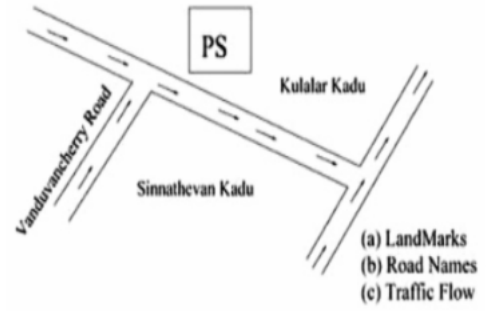

Key MAP View