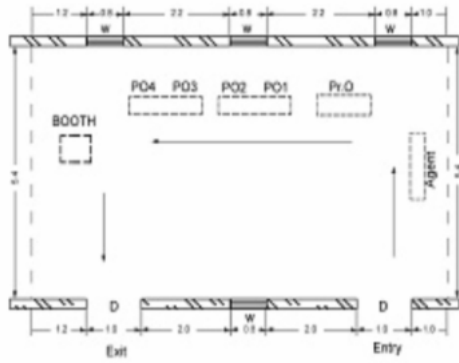

வாக்காளர் பதிவு அலுவலரின்
கையொப்பம்

Nazri Naksha

Google Map View

Polling Station Building Front View

Polling Station Front View

Cad View

Key MAP View

| | | | | | |
|--|------------|---|------------|--|------------|
| 1 பெயர் : தமிழரசன் - தந்தையின் பெயர்: காசிநாதன் - வீட்டு எண் : 1 வயது : 36 பாலினம் : ஆண் Photo is available | XUO0441170 | 2 பெயர் : சுகிரிதா - தந்தையின் பெயர்: சுரேஷ் - வீட்டு எண் : 1 வயது : 36 பாலினம் : பெண் Photo is available | XUO0441378 | 3 பெயர் : பன்னீர்செல்வம் - தந்தையின் பெயர்: பாலசுப்பிரமணியன் - வீட்டு எண் : 1-28A வயது : 51 பாலினம் : ஆண் Photo is available | BNG5048194 |
| 4 பெயர் : வசந்தி - கணவர் பெயர்: பன்னீர்செல்வம் - வீட்டு எண் : 1-28A வயது : 51 பாலினம் : பெண் Photo is available | BNG5048202 | 5 பெயர் : சுபீ தந்தையின் பெயர்: பன்னீர் செல்வம் வீட்டு எண் : 1/28ஏ வயது : 23 பாலினம் : ஆண் Photo is available | XUO1557982 | 6 பெயர் : ஆதித்யா தந்தையின் பெயர்: பன்னீர் செல்வம் வீட்டு எண் : 1/28ஏ வயது : 22 பாலினம் : ஆண் Photo is available | XUO1630094 |
| 7 பெயர் : இருதய மேரி கணவர் பெயர்: நிமல்ராஜ் வீட்டு எண் : 1/41 வயது : 50 பாலினம் : பெண் Photo is available | CMQ3608809 | 8 பெயர் : அம்பிகா - கணவர் பெயர்: இளையபெருமாள் - வீட்டு எண் : 1-42 வயது : 38 பாலினம் : பெண் Photo is available | XUO0215525 | 9 பெயர் : தமிழ்செல்வன் தந்தையின் பெயர்: பன்னீர் செல்வம் வீட்டு எண் : 1)42 வயது : 22 பாலினம் : ஆண் Photo is available | XUO1630102 |
| 10 பெயர் : கிருஷ்ணமூர்த்தி - தந்தையின் பெயர்: நாகராஜன் - வீட்டு எண் : 1-44 வயது : 48 பாலினம் : ஆண் Photo is available | XUO0129684 | 11 பெயர் : சுகாகர் - தந்தையின் பெயர்: காமராஜ் - வீட்டு எண் : 1-45-A வயது : 30 பாலினம் : ஆண் Photo is available | XUO0441246 | 12 பெயர் : கனிமொழி - தந்தையின் பெயர்: இரத்தினம் - வீட்டு எண் : 1/59 வயது : 32 பாலினம் : பெண் Photo is available | XUO0371039 |
| 13 பெயர் : அற்புதராஜ் - தந்தையின் பெயர்: அண்ணாமலை - வீட்டு எண் : 1-85 வயது : 43 பாலினம் : ஆண் Photo is available | BNG2175875 | 14 பெயர் : ரமேஷ் குருசாமி தந்தையின் பெயர்: குருசாமி வீட்டு எண் : 1/90-1 வயது : 49 பாலினம் : ஆண் Photo is available | XUO1734706 | 15 பெயர் : சுகா தந்தையின் பெயர்: நாகராஜன் வீட்டு எண் : 1-104 வயது : 30 பாலினம் : பெண் Photo is available | XUO0779736 |
| 16 பெயர் : அழகேசன் - தந்தையின் பெயர்: சுப்பிரமணியம் - வீட்டு எண் : 1-131 வயது : 57 பாலினம் : ஆண் Photo is available | XUO0632240 | 17 பெயர் : சத்தியா - கணவர் பெயர்: அழகேசன் - வீட்டு எண் : 1-131 வயது : 46 பாலினம் : பெண் Photo is available | XUO0632257 | 18 பெயர் : அகாலயா தந்தையின் பெயர்: அழகேசன் வீட்டு எண் : 1/131 வயது : 26 பாலினம் : பெண் Photo is available | XUO1554567 |
| 19 பெயர் : பாவாபகருதீன் - தந்தையின் பெயர்: பீர்முகைதீன் - வீட்டு எண் : 1-132-1 வயது : 31 பாலினம் : ஆண் Photo is available | XUO0370866 | 20 பெயர் : பூந்தேவி ரமேஷ் கணவர் பெயர்: ரமேஷ் வீட்டு எண் : 1/190-1 வயது : 39 பாலினம் : பெண் Photo is available | XUO1734714 | 21 பெயர் : முருகபாமா - தந்தையின் பெயர்: இராஜேந்திரன் - வீட்டு எண் : 1-215 வயது : 33 பாலினம் : பெண் Photo is available | XUO0441188 |
| 22 பெயர் : முருகானந்தம் - தந்தையின் பெயர்: அழகுசுந்தரம் - வீட்டு எண் : 1-271 வயது : 51 பாலினம் : ஆண் Photo is available | XUO0257188 | 23 பெயர் : சூர்யா - தந்தையின் பெயர்: அன்பழகன் - வீட்டு எண் : 1-271 வயது : 28 பாலினம் : பெண் Photo is available | XUO0681817 | 24 பெயர் : சுகதேவன்வரன் தந்தையின் பெயர்: அன்பழகன் வீட்டு எண் : 1/271 வயது : 21 பாலினம் : ஆண் Photo is available | XUO1779057 |
| 25 பெயர் : பிரேம்குமார் தந்தையின் பெயர்: மகாலிங்கம் வீட்டு எண் : 1-272 வயது : 25 பாலினம் : ஆண் Photo is available | XUO0782243 | 26 பெயர் : மணிவண்ணன் தந்தையின் பெயர்: மகாலிங்கம் வீட்டு எண் : 1/272 வயது : 23 பாலினம் : ஆண் Photo is available | XUO1559723 | 27 பெயர் : விக்னேஷ் - தந்தையின் பெயர்: கனகசுந்தரம் - வீட்டு எண் : 1-275 வயது : 29 பாலினம் : ஆண் Photo is available | XUO0525725 |
| 28 பெயர் : சுமதி - கணவர் பெயர்: பெரியசாமி - வீட்டு எண் : 1-279 வயது : 56 பாலினம் : பெண் Photo is available | XUO1347863 | 29 பெயர் : சக்திவேல் தந்தையின் பெயர்: வைத்தியநாதன் வீட்டு எண் : 1-282 வயது : 25 பாலினம் : ஆண் Photo is available | XUO0782219 | 30 பெயர் : லெனின் தந்தையின் பெயர்: மாரியப்பன் வீட்டு எண் : 1/283 வயது : 24 பாலினம் : ஆண் Photo is available | XUO1526938 |