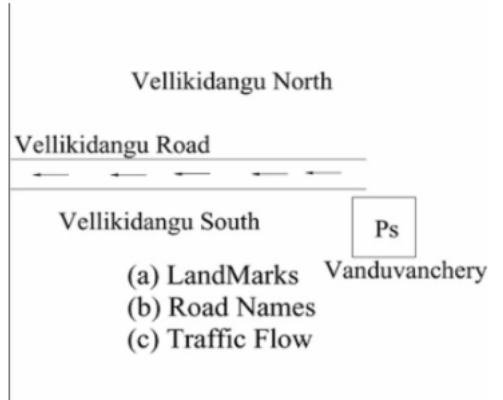

Google Map View

Polling Station Building Front View

Polling Station Front View

Cad View

Key MAP View

சட்டமன்றத் தொகுதியின் எண் மற்றும் பெயர் : 165-வேதாரண்யம் மற்றும் பெயர் 1-வண்டுவாஞ்சேரி (வ.கி) மற்றும் (ஊ), பாச்சாங்குளக்கரை வார்டு:2