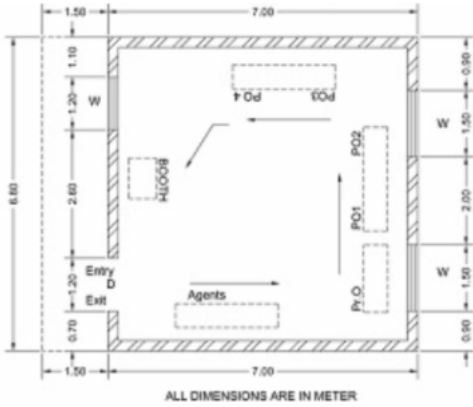

Google Map View

Polling Station Building Front View

Polling Station Front View

Cad View

Key MAP View

சட்டமன்றத் தொகுதியின் எண் மற்றும் பெயர் : 165-வேதாரண்யம் மற்றும் பெயர் 1-வண்டுவாஞ்சேரி (வ.கி) மற்றும் (ஊ), பாச்சாங்குளக்கரை வார்டு:2