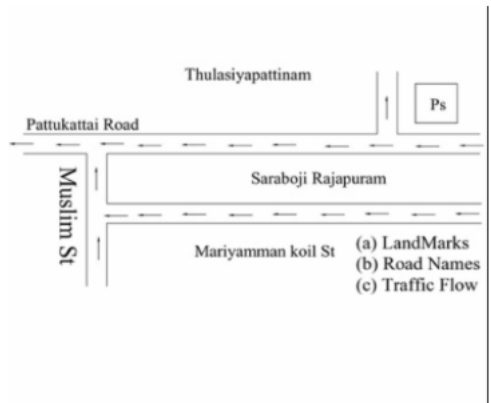

Google Map View

Polling Station Building Front View

Polling Station Front View

Cad View

Key MAP View

சட்டமன்றத் தொகுதியின் எண் மற்றும் பெயர் : 165-வேதாரண்யம்  
பிரிவு எண் மற்றும் பெயர் 1-வண்டுவாஞ்சேரி (வ.கி) மற்றும் (ஊ), சரபோஜிராஜபுரம் வார்டு:3