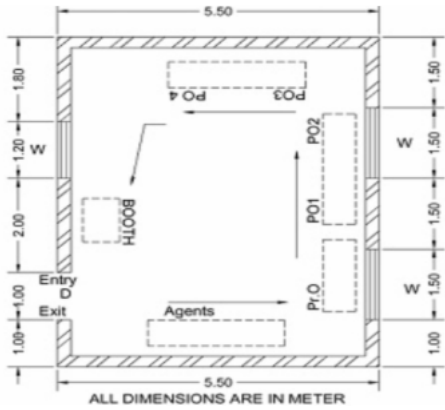

Google Map View

Polling Station Building Front View

Polling Station Front View

Cad View

Key MAP View

சட்டமன்றத் தொகுதியின் எண் மற்றும் பெயர் : 165-வேதாரண்யம்  
பிரிவு எண் மற்றும் பெயர் 1-வண்டுவாஞ்சேரி (வ.கி) மற்றும் (ஊ), சரபோஜிராஜபுரம் வார்டு:3