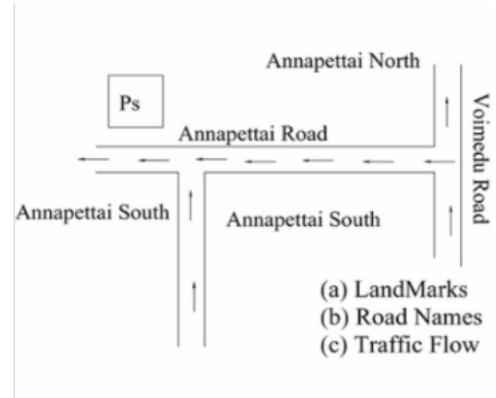

Key MAP View