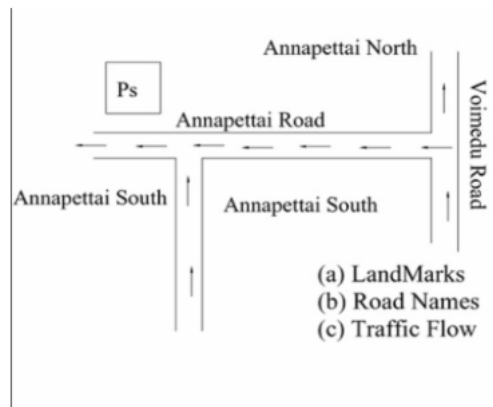

Key MAP View