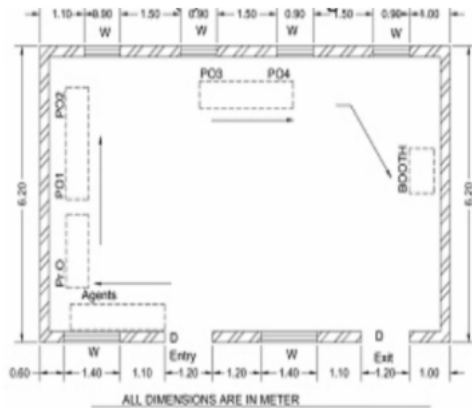

Google Map View

Polling Station Building Front View

Polling Station Front View

Cad View

Key MAP View

1 பெயர் : சந்திரா தந்தையின் பெயர்: மகாலிங்கம் வீட்டு எண் : 1/54 வயது : 24 பாலினம் : பெண்	XUO1618628 Photo is available	2 பெயர் : அலெக்சாண்டர் - தந்தையின் பெயர்: வீரசுந்தர் - வீட்டு எண் : 1-108 வயது : 28 பாலினம் : ஆண்	XUO0597708 Photo is available	3 பெயர் : சகுந்தலா - கணவர் பெயர்: இராசா - வீட்டு எண் : 1-421 வயது : 59 பாலினம் : பெண்	BNG2193043 Photo is available
4 பெயர் : சர்மிளா கணவர் பெயர்: ரமேஷ் வீட்டு எண் : 1/453 பி வயது : 27 பாலினம் : பெண்	XUO1563766 Photo is available	5 பெயர் : தமிழ்செல்வி - கணவர் பெயர்: பொய்யாமொழி - வீட்டு எண் : 2-22 வயது : 37 பாலினம் : பெண்	XUO0374793 Photo is available	6 பெயர் : பிரபு தந்தையின் பெயர்: ஐயப்பன் வீட்டு எண் : 2-34 வயது : 27 பாலினம் : ஆண்	XUO0697581 Photo is available
7 பெயர் : முத்துலெட்சுமி - கணவர் பெயர்: இராசேந்திரன் - வீட்டு எண் : 2-45 வயது : 38 பாலினம் : பெண்	XUO0374686 Photo is available	8 பெயர் : வினோதா தந்தையின் பெயர்: குஞ்சமாணிக்கம் வீட்டு எண் : 2-49 வயது : 28 பாலினம் : பெண்	XUO0709089 Photo is available	9 பெயர் : கார்த்திகா தந்தையின் பெயர்: லெட்சுமணன் வீட்டு எண் : 2-55 வயது : 30 பாலினம் : பெண்	XUO0714287 Photo is available
10 பெயர் : சித்ரா தந்தையின் பெயர்: லெட்சுமணன் வீட்டு எண் : 2-55 வயது : 26 பாலினம் : பெண்	XUO0709097 Photo is available	11 பெயர் : ரேணுகா - தந்தையின் பெயர்: கணேசன் - வீட்டு எண் : 2-56 வயது : 32 பாலினம் : பெண்	XUO0374553 Photo is available	12 பெயர் : கலா - தந்தையின் பெயர்: அய்யாகண்ணு - வீட்டு எண் : 2-56B வயது : 37 பாலினம் : பெண்	XUO0374462 Photo is available
13 பெயர் : கௌசல்யா தந்தையின் பெயர்: சுப்ரமணியன் வீட்டு எண் : 2/57 வயது : 27 பாலினம் : பெண்	XUO1589019 Photo is available	14 பெயர் : ராசகுமார் - தந்தையின் பெயர்: சின்னையன் - வீட்டு எண் : 2-58A வயது : 31 பாலினம் : ஆண்	XUO0374744 Photo is available	15 பெயர் : பாஸ்கர் - தந்தையின் பெயர்: சின்னையன் - வீட்டு எண் : 2-58B வயது : 37 பாலினம் : ஆண்	XUO0374694 Photo is available
16 பெயர் : மல்லிகா - கணவர் பெயர்: தங்கராசு - வீட்டு எண் : 2-59 வயது : 55 பாலினம் : பெண்	BNG5034392 Photo is available	17 பெயர் : அஞ்சம்மாள் - கணவர் பெயர்: உத்திராபதி - வீட்டு எண் : 2-61 வயது : 66 பாலினம் : பெண்	BNG5034400 Photo is available	18 பெயர் : லெட்சுமி - கணவர் பெயர்: தங்கையன் - வீட்டு எண் : 2-67 வயது : 65 பாலினம் : பெண்	XUO1120427 Photo is available
19 பெயர் : மோகன் - தந்தையின் பெயர்: தங்கையன் - வீட்டு எண் : 2-67A வயது : 43 பாலினம் : ஆண்	BNG1347533 Photo is available	20 பெயர் : மகேஸ்வரி - கணவர் பெயர்: மோகன் - வீட்டு எண் : 2-67A வயது : 42 பாலினம் : பெண்	BNG2193282 Photo is available	21 பெயர் : செல்வராஜ் - தந்தையின் பெயர்: வீரப்பன் - வீட்டு எண் : 2-68 வயது : 68 பாலினம் : ஆண்	BNG1152693 Photo is available
22 பெயர் : செல்வராஜ் - தந்தையின் பெயர்: சின்னையன் - வீட்டு எண் : 2-68 வயது : 63 பாலினம் : ஆண்	XUO1120435 Photo is available	23 பெயர் : சரோசா - கணவர் பெயர்: செல்வராஜ் - வீட்டு எண் : 2-69 வயது : 58 பாலினம் : பெண்	XUO1120443 Photo is available	24 பெயர் : கவிதா கணவர் பெயர்: பத்மநாபன் வீட்டு எண் : 2/69 வயது : 41 பாலினம் : பெண்	XUO1577394 Photo is available
25 பெயர் : வீரம்மாள் - கணவர் பெயர்: சின்னையன் - வீட்டு எண் : 2-70 வயது : 77 பாலினம் : பெண்	XUO1120450 Photo is available	26 பெயர் : பன்னீர்செல்வம் - தந்தையின் பெயர்: சின்னையன் - வீட்டு எண் : 2-70 வயது : 49 பாலினம் : ஆண்	BNG2647998 Photo is available	27 பெயர் : மல்லிகா - கணவர் பெயர்: நடராஜன் - வீட்டு எண் : 2-72 வயது : 57 பாலினம் : பெண்	XUO1120468 Photo is available
28 பெயர் : முத்துலெட்சுமி - கணவர் பெயர்: கணேசன் - வீட்டு எண் : 2-73 வயது : 64 பாலினம் : பெண்	XUO1120476 Photo is available	29 பெயர் : பக்கிரி - தந்தையின் பெயர்: தருமன் - வீட்டு எண் : 2-74 வயது : 83 பாலினம் : ஆண்	XUO1120484 Photo is available	30 பெயர் : வடுவம்மாள் - தந்தையின் பெயர்: பக்கிரி - வீட்டு எண் : 2-74 வயது : 77 பாலினம் : பெண்	XUO1120492 Photo is available