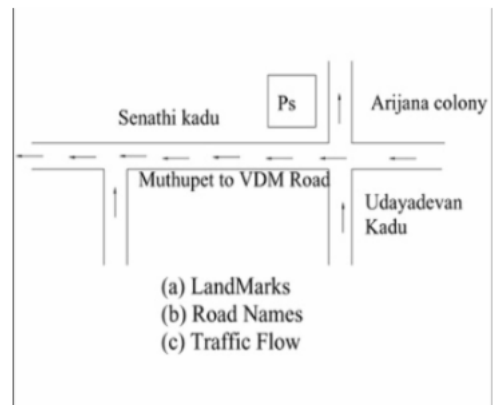

Key MAP View