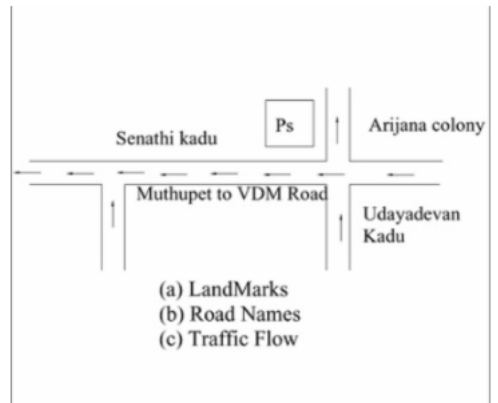

Key MAP View