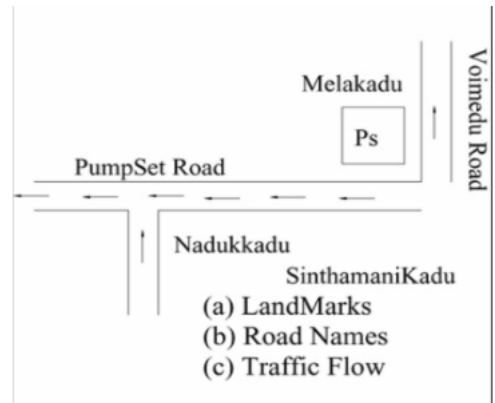

Key MAP View