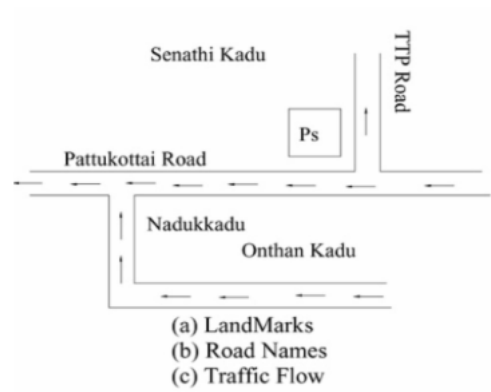

Key MAP View