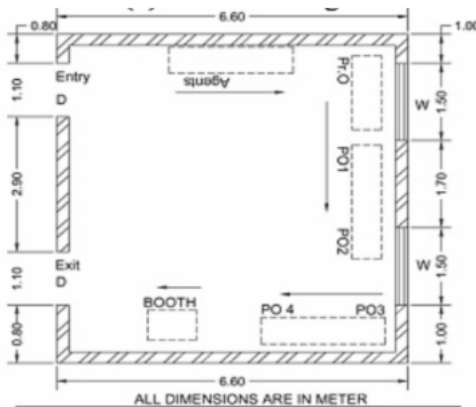

Google Map View

Polling Station Building Front View

Polling Station Front View

Cad View

Key MAP View

1	XUO0446799	பெயர் : ஆனந்தவள்ளி - கணவர் பெயர்: சுரேஷ்குமார் - வீட்டு எண் : 1 வயது : 36 பாலினம் : பெண்	Photo is available	2	XUO0446724	பெயர் : லெனின் - தந்தையின் பெயர்: சுப்பிரமணியன் - வீட்டு எண் : 1-2 வயது : 42 பாலினம் : ஆண்	Photo is available	3	XUO0769273	பெயர் : விஜயபுரி கணவர் பெயர்: உதயகுமார் வீட்டு எண் : 1-65 வயது : 30 பாலினம் : பெண்	Photo is available
4	XUO0695338	பெயர் : பாலகிருஷ்ணன் தந்தையின் பெயர்: பழனிவேல் வீட்டு எண் : 1-133 வயது : 28 பாலினம் : ஆண்	Photo is available	5	XUO1165984	பெயர் : தாமரைசெல்வன் - தந்தையின் பெயர்: வைத்தியநாதன் - வீட்டு எண் : 1-261 வயது : 60 பாலினம் : ஆண்	Photo is available	6	XUO1165992	பெயர் : வாசுகி - கணவர் பெயர்: தாமரைசெல்வன் - வீட்டு எண் : 1-261 வயது : 57 பாலினம் : பெண்	Photo is available
7	BNG1344704	பெயர் : ஆறுமுகம் - தந்தையின் பெயர்: வைத்தியநாதன் - வீட்டு எண் : 1-262 வயது : 56 பாலினம் : ஆண்	Photo is available	8	BNG1344712	பெயர் : வளர்மதி - கணவர் பெயர்: ஆறுமுகம் - வீட்டு எண் : 1-262 வயது : 46 பாலினம் : பெண்	Photo is available	9	BNG1177401	பெயர் : விசயலட்சுமி - கணவர் பெயர்: இலக்குவன் - வீட்டு எண் : 1-263 வயது : 79 பாலினம் : பெண்	Photo is available
10	BNG1177468	பெயர் : பூமா - தந்தையின் பெயர்: இளக்குவன் - வீட்டு எண் : 1-263 வயது : 46 பாலினம் : பெண்	Photo is available	11	XUO1166016	பெயர் : பழனியப்பன் - தந்தையின் பெயர்: இலக்குவன் - வீட்டு எண் : 1-264 வயது : 54 பாலினம் : ஆண்	Photo is available	12	BNG4943007	பெயர் : ஞானசுந்தரி - கணவர் பெயர்: பழனியப்பன் - வீட்டு எண் : 1-264 வயது : 48 பாலினம் : பெண்	Photo is available
13	XUO0446781	பெயர் : தியானேஸ்வரன் - தந்தையின் பெயர்: பழனியப்பன் - வீட்டு எண் : 1-264 வயது : 30 பாலினம் : ஆண்	Photo is available	14	XUO0624767	பெயர் : மதிவதனி - தந்தையின் பெயர்: பழனியப்பன் - வீட்டு எண் : 1-264 வயது : 28 பாலினம் : பெண்	Photo is available	15	XUO1511773	பெயர் : ஆதி தந்தையின் பெயர்: பழனியப்பன் வீட்டு எண் : 1-264 வயது : 24 பாலினம் : ஆண்	Photo is available
16	BNG1344662	பெயர் : கார்த்திகேயன் தந்தையின் பெயர்: தெட்சிணாமூர்த்தி - வீட்டு எண் : 1-265 வயது : 48 பாலினம் : ஆண்	Photo is available	17	XUO0375758	பெயர் : சங்கீதா - கணவர் பெயர்: கார்த்திகேயன் - வீட்டு எண் : 1-265 வயது : 38 பாலினம் : பெண்	Photo is available	18	BNG1177369	பெயர் : காந்தி - கணவர் பெயர்: சுப்பிரமணியன் - வீட்டு எண் : 1-269 வயது : 68 பாலினம் : பெண்	Photo is available
19	XUO1166032	பெயர் : நெப்போலியன் - தந்தையின் பெயர்: சுப்பிரமணியன் - வீட்டு எண் : 1-269 வயது : 51 பாலினம் : ஆண்	Photo is available	20	XUO0258004	பெயர் : வசந்தி - கணவர் பெயர்: நெப்போலியன் - வீட்டு எண் : 1-269 வயது : 39 பாலினம் : பெண்	Photo is available	21	XUO1166040	பெயர் : முருகானந்தம் தந்தையின் பெயர்: ராமையன் - வீட்டு எண் : 1/270 வயது : 64 பாலினம் : ஆண்	Photo is available
22	BNG4943015	பெயர் : இளங்கோவன் - தந்தையின் பெயர்: ராமையன் - வீட்டு எண் : 1-270 வயது : 56 பாலினம் : ஆண்	Photo is available	23	BNG2463461	பெயர் : விஜயகுமாரி - கணவர் பெயர்: முருகானந்தம் - வீட்டு எண் : 1-270 வயது : 47 பாலினம் : பெண்	Photo is available	24	XUO0528422	பெயர் : பாலகுமார் - தந்தையின் பெயர்: முருகானந்தம் - வீட்டு எண் : 1-270 வயது : 29 பாலினம் : ஆண்	Photo is available
25	XUO1166057	பெயர் : சகுந்தலா - கணவர் பெயர்: கணேசன் - வீட்டு எண் : 1-271 வயது : 60 பாலினம் : பெண்	Photo is available	26	BNG2192789	பெயர் : ஆறுமுகம் - தந்தையின் பெயர்: கணேசன் - வீட்டு எண் : 1-271 வயது : 48 பாலினம் : ஆண்	Photo is available	27	BNG1177526	பெயர் : காசிநாதன் - தந்தையின் பெயர்: கணேசன் - வீட்டு எண் : 1-271 வயது : 46 பாலினம் : ஆண்	Photo is available
28	XUO0446757	பெயர் : சாமியநாதன் - தந்தையின் பெயர்: கணேசன் - வீட்டு எண் : 1-271 வயது : 45 பாலினம் : ஆண்	Photo is available	29	XUO1677095	பெயர் : முத்துலெட்சுமி கணவர் பெயர்: சாமியநாதன் வீட்டு எண் : 1/271 வயது : 31 பாலினம் : பெண்	Photo is available	30	XUO1166065	பெயர் : அமிர்தலிங்கம் - தந்தையின் பெயர்: காசிநாதன் - வீட்டு எண் : 1-272 வயது : 64 பாலினம் : ஆண்	Photo is available