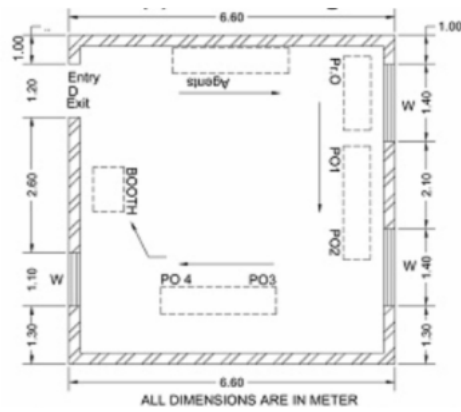

Google Map View

Polling Station Building Front View

Polling Station Front View

Cad View

Key MAP View

சட்டமன்றத் தொகுதியின் எண் மற்றும் பெயர் : 165-வேதாரண்யம்
பிரிவு எண் மற்றும் பெயர் 1-தென்னடார் (வ.கி) மற்றும் (ஊ), வடதியான்காடு வார்டு:2