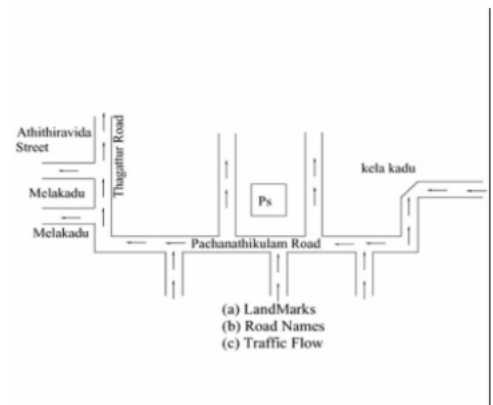

Google Map View

Polling Station Building Front View

Polling Station Front View

Cad View

Key MAP View

சட்டமன்றத் தொகுதியின் எண் மற்றும் பெயர் : 165-வேதாரண்யம்
பிரிவு எண் மற்றும் பெயர் 1-தென்னடார் (வ.கி) மற்றும் (ஊ), வடதியான்காடு வார்டு:2