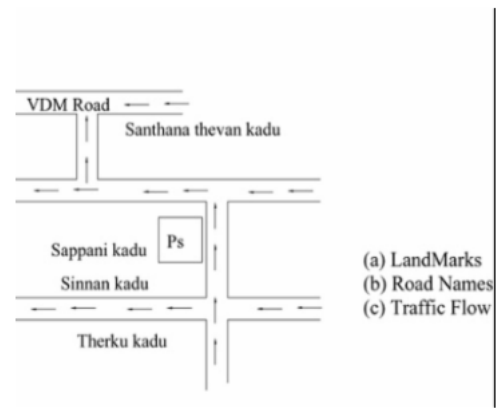

Google Map View

Polling Station Building Front View

Polling Station Front View

Cad View

Key MAP View

சட்டமன்றத் தொகுதியின் எண் மற்றும் பெயர் : 165-வேதாரண்யம்
பிரிவு எண் மற்றும் பெயர் 1-பஞ்சநதிக்குளம் மேலச்சேத்தி (வ.கி) மற்றும் (ஊ), கொண்டாங்காடு வார்டு:1