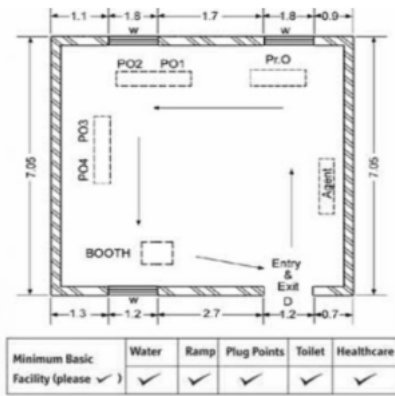

Google Map View

Polling Station Building Front View

Polling Station Front View

Cad View

Key MAP View

1 பெயர் : மணிகண்டன் தந்தையின் பெயர்: ராமஜயம் வீட்டு எண் : 1/13 வயது : 27 பாலினம் : ஆண்	XUO1572031 Photo is available	2 பெயர் : அகிலாண்டேஸ்வரி தந்தையின் பெயர்: ராமஜயம் வீட்டு எண் : 1/13 வயது : 23 பாலினம் : பெண்	XUO1572544 Photo is available	3 பெயர் : நீலாவதி - கணவர் பெயர்: முத்துவேலன் - வீட்டு எண் : 1-26 வயது : 42 பாலினம் : பெண்	XUO0599340 Photo is available
4 பெயர் : மங்கையர்க்கரசி தந்தையின் பெயர்: சாமிநாதன் வீட்டு எண் : 1/45 வயது : 34 பாலினம் : பெண்	XUO1572056 Photo is available	5 பெயர் : கார்த்திகா தந்தையின் பெயர்: ராமமூர்த்தி வீட்டு எண் : 1/46 வயது : 24 பாலினம் : பெண்	XUO1561539 Photo is available	6 பெயர் : ரஞ்சித் குமார் தந்தையின் பெயர்: மகாலிங்கம் வீட்டு எண் : 1/59 வயது : 23 பாலினம் : ஆண்	XUO1571900 Photo is available
7 பெயர் : பிரபாகரன் - தந்தையின் பெயர்: செயராமன் - வீட்டு எண் : 1-84 வயது : 36 பாலினம் : ஆண்	XUO0240408 Photo is available	8 பெயர் : சிவரஞ்சனி தந்தையின் பெயர்: வீரையன் வீட்டு எண் : 1/151 வயது : 24 பாலினம் : பெண்	XUO1560713 Photo is available	9 பெயர் : வடுவம்மாள் - கணவர் பெயர்: தெட்சணாமூர்த்தி - வீட்டு எண் : 1-278 வயது : 65 பாலினம் : பெண்	BNG1200005 Photo is available
10 பெயர் : செகதம்பாள் - கணவர் பெயர்: தெட்சணாமூர்த்தி - வீட்டு எண் : 1-278 வயது : 57 பாலினம் : பெண்	XUO1133297 Photo is available	11 பெயர் : அரவிந்தன் தாயின் பெயர்: ஜெயா வீட்டு எண் : 2/3 வயது : 26 பாலினம் : ஆண்	XUO1471754 Photo is available	12 பெயர் : கண்ணன் - தந்தையின் பெயர்: மல்லிகா - வீட்டு எண் : 2-8-62 வயது : 38 பாலினம் : ஆண்	XUO0266783 Photo is available
13 பெயர் : சூதா - கணவர் பெயர்: கண்ணன் - வீட்டு எண் : 2-8-62 வயது : 37 பாலினம் : பெண்	XUO0448456 Photo is available	14 பெயர் : சத்தியா - தந்தையின் பெயர்: முருகேசன் - வீட்டு எண் : 2-10 வயது : 30 பாலினம் : பெண்	XUO0599332 Photo is available	15 பெயர் : பிரியா - தந்தையின் பெயர்: முருகேசன் - வீட்டு எண் : 2-10 வயது : 27 பாலினம் : பெண்	XUO0683540 Photo is available
16 பெயர் : கோவிந்தராசு - தந்தையின் பெயர்: செயராமன் - வீட்டு எண் : 2-13 வயது : 50 பாலினம் : ஆண்	XUO0138321 Photo is available	17 பெயர் : புலனேஸ்வரி - கணவர் பெயர்: மணிகண்டன் - வீட்டு எண் : 2-14 வயது : 38 பாலினம் : பெண்	XUO0599506 Photo is available	18 பெயர் : வினோத்குமார் - தந்தையின் பெயர்: சுப்ரமணியன் - வீட்டு எண் : 2-15 வயது : 41 பாலினம் : ஆண்	XUO0138024 Photo is available
19 பெயர் : பழனியப்பா - தந்தையின் பெயர்: பாலையன் - வீட்டு எண் : 2-16 வயது : 36 பாலினம் : ஆண்	XUO0217414 Photo is available	20 பெயர் : பானுமதி - கணவர் பெயர்: இராசு - வீட்டு எண் : 2-17 வயது : 57 பாலினம் : பெண்	BNG1181429 Photo is available	21 பெயர் : விஜய் - தந்தையின் பெயர்: இராசு - வீட்டு எண் : 2-17 வயது : 36 பாலினம் : ஆண்	XUO0138016 Photo is available
22 பெயர் : செல்வகுமாரி கணவர் பெயர்: விஜய் வீட்டு எண் : 2/17 வயது : 34 பாலினம் : பெண்	XUO1738772 Photo is available	23 பெயர் : அனுஷா தந்தையின் பெயர்: முருகானந்தம் வீட்டு எண் : 2/18 வயது : 22 பாலினம் : பெண்	XUO1756345 Photo is available	24 பெயர் : அருந்ததி தந்தையின் பெயர்: முருகானந்தம் வீட்டு எண் : 2/18 வயது : 21 பாலினம் : பெண்	XUO1756220 Photo is available
25 பெயர் : கோபாலகிருஷ்ணன் - தந்தையின் பெயர்: வீரையன் - வீட்டு எண் : 2-21 வயது : 59 பாலினம் : ஆண்	XUO0138339 Photo is available	26 பெயர் : மதுமீபா தந்தையின் பெயர்: கோபாலகிருஷ்ணன் வீட்டு எண் : 2/21 வயது : 26 பாலினம் : பெண்	XUO1572304 Photo is available	27 பெயர் : விஜயகுமார் தந்தையின் பெயர்: கோபாலகிருஷ்ணன் வீட்டு எண் : 2-36 வயது : 24 பாலினம் : ஆண்	XUO1571926 Photo is available
28 பெயர் : பழனியப்பன் - தந்தையின் பெயர்: மாரியப்பன் - வீட்டு எண் : 2-35 வயது : 31 பாலினம் : ஆண்	XUO0448449 Photo is available	29 பெயர் : இரவிசந்திரன் - தந்தையின் பெயர்: சோமு - வீட்டு எண் : 2-36 வயது : 41 பாலினம் : ஆண்	XUO0138297 Photo is available	30 பெயர் : செந்தில்முருகன் - தந்தையின் பெயர்: வேலன் - வீட்டு எண் : 2-36 வயது : 40 பாலினம் : ஆண்	XUO0138263 Photo is available