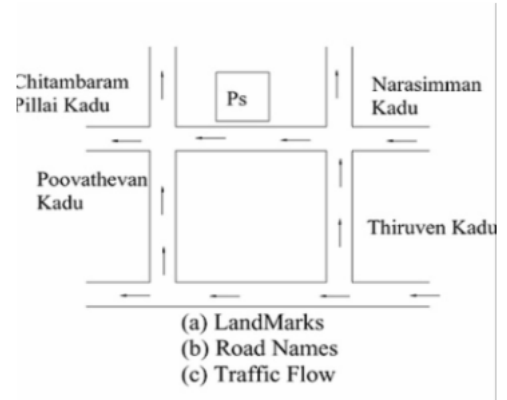

Cad View

Key MAP View