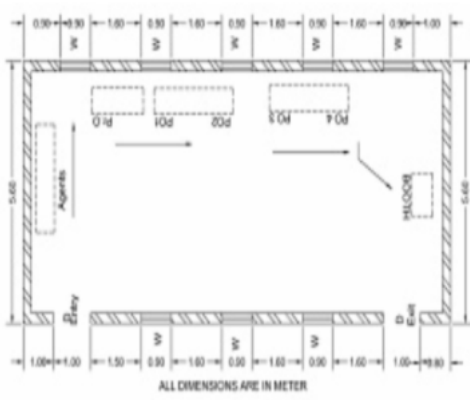

Cad View

Key MAP View