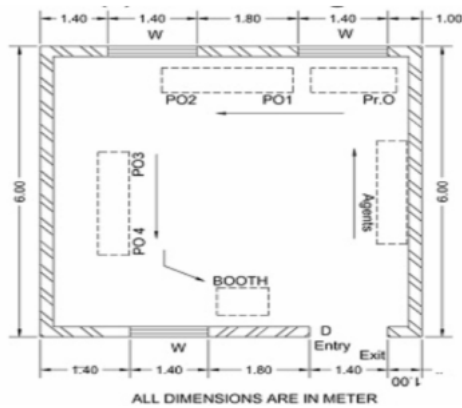

Google Map View

Polling Station Building Front View

Polling Station Front View

Cad View

Key MAP View

1 பெயர் : தேவி - கணவர் பெயர்: பன்னீர்செல்வம் - வீட்டு எண் : 1 வயது : 33 பாலினம் : பெண் Photo is available	XUO0449280	2 பெயர் : விஜயா - தந்தையின் பெயர்: சந்திரன் - வீட்டு எண் : 1 வயது : 33 பாலினம் : பெண் Photo is available	XUO0563106	3 பெயர் : இந்திரா - தந்தையின் பெயர்: தாமோதரன் - வீட்டு எண் : 1-15 வயது : 27 பாலினம் : பெண் Photo is available	XUO0683797
4 பெயர் : விக்னேஷ் தந்தையின் பெயர்: முத்துக்குமார் வீட்டு எண் : 1/22 வயது : 25 பாலினம் : ஆண் Photo is available	XUO1539949	5 பெயர் : பாரதி தந்தையின் பெயர்: முத்துக்குமார் வீட்டு எண் : 1/22 வயது : 24 பாலினம் : ஆண் Photo is available	XUO1539816	6 பெயர் : ராஜேஷ்வரி தந்தையின் பெயர்: செல்வராசு வீட்டு எண் : 1/45 வயது : 23 பாலினம் : பெண் Photo is available	XUO1588730
7 பெயர் : கார்த்தி தந்தையின் பெயர்: பாலசுப்பிரமணியன் வீட்டு எண் : 1/54 வயது : 40 பாலினம் : ஆண் Photo is available	XUO1639897	8 பெயர் : பழனித்துரை - தந்தையின் பெயர்: குஞ்சி - வீட்டு எண் : 1/107-2 வயது : 57 பாலினம் : ஆண் Photo is available	XUO1168277	9 பெயர் : மணிமேகலை - கணவர் பெயர்: பழனித்துரை - வீட்டு எண் : 1-107-2 வயது : 53 பாலினம் : பெண் Photo is available	XUO1168285
S 10 பெயர் : கவிதா தந்தையின் பெயர்: கண்ணையன் வீட்டு எண் : 1-118 வயது : 26 பாலினம் : பெண் DELETED Photo is available	XUO1495753	11 பெயர் : சசிகுமார் - தந்தையின் பெயர்: முருகானந்தம் - வீட்டு எண் : 1-177 வயது : 43 பாலினம் : ஆண் Photo is available	BNG2641199	12 பெயர் : அருள்முருகன் - தந்தையின் பெயர்: நடராசன் - வீட்டு எண் : 1-192 வயது : 41 பாலினம் : ஆண் Photo is available	BNG2639979
13 பெயர் : கண்ணன் - தந்தையின் பெயர்: விசுவநாதன் - வீட்டு எண் : 2 வயது : 41 பாலினம் : ஆண் Photo is available	BNG5005434	14 பெயர் : வித்யா - கணவர் பெயர்: பழனிச்சாமி - வீட்டு எண் : 2 வயது : 35 பாலினம் : பெண் Photo is available	XUO0377234	15 பெயர் : செகநாதன் - தந்தையின் பெயர்: இராமலிங்கம் - வீட்டு எண் : 2-1 வயது : 69 பாலினம் : ஆண் Photo is available	XUO1166743
16 பெயர் : மணிமேகலை - கணவர் பெயர்: செகநாதன் - வீட்டு எண் : 2-1 வயது : 61 பாலினம் : பெண் Photo is available	XUO1166750	17 பெயர் : ஜோதி - கணவர் பெயர்: வைரக்கண்ணு - வீட்டு எண் : 2-2 வயது : 71 பாலினம் : பெண் Photo is available	XUO1166768	18 பெயர் : கலிதீர்த்தான் - தந்தையின் பெயர்: அரிகிருஷ்ணன் - வீட்டு எண் : 2-2-1 வயது : 55 பாலினம் : ஆண் Photo is available	XUO0240515
19 பெயர் : தீபா - கணவர் பெயர்: கலிதீர்த்தான் - வீட்டு எண் : 2-2-1 வயது : 51 பாலினம் : பெண் Photo is available	XUO0240507	20 பெயர் : ரேணுகா - கணவர் பெயர்: குஞ்சு - வீட்டு எண் : 2-4 வயது : 59 பாலினம் : பெண் Photo is available	XUO1166784	21 பெயர் : பசுபதி - தந்தையின் பெயர்: துரைசாமி - வீட்டு எண் : 2-5 வயது : 86 பாலினம் : ஆண் Photo is available	XUO1166792
22 பெயர் : தவமணி - கணவர் பெயர்: பசுபதி - வீட்டு எண் : 2-5 வயது : 71 பாலினம் : பெண் Photo is available	XUO1166800	23 பெயர் : சித்திரா - தந்தையின் பெயர்: பசுபதி - வீட்டு எண் : 2-5 வயது : 48 பாலினம் : பெண் Photo is available	XUO0192187	24 பெயர் : மல்லிகா - கணவர் பெயர்: பழனிவேல் - வீட்டு எண் : 2-5 வயது : 34 பாலினம் : பெண் Photo is available	XUO0658047
25 பெயர் : பழனிவேல் - தந்தையின் பெயர்: வீரையன் - வீட்டு எண் : 2-5 வயது : 32 பாலினம் : ஆண் Photo is available	XUO0313213	# 26 பெயர் : சிங்காரவேல் - தந்தையின் பெயர்: வேலாயுதம் - வீட்டு எண் : 2-6 வயது : 53 பாலினம் : ஆண் Photo is available	XUO1166818	27 பெயர் : தேன்மொழி - கணவர் பெயர்: சிங்காரவேலு - வீட்டு எண் : 2-6 வயது : 47 பாலினம் : பெண் Photo is available	BNG1287226
28 பெயர் : சந்திரன் - தந்தையின் பெயர்: தருமையன் - வீட்டு எண் : 2-7 வயது : 61 பாலினம் : ஆண் Photo is available	XUO1166826	29 பெயர் : சித்ரா - கணவர் பெயர்: சந்திரன் - வீட்டு எண் : 2-7 வயது : 53 பாலினம் : பெண் Photo is available	XUO1166834	30 பெயர் : சீதாலெட்சுமி - தந்தையின் பெயர்: சந்திரன் - வீட்டு எண் : 2-7 வயது : 31 பாலினம் : பெண் Photo is available	XUO0449314