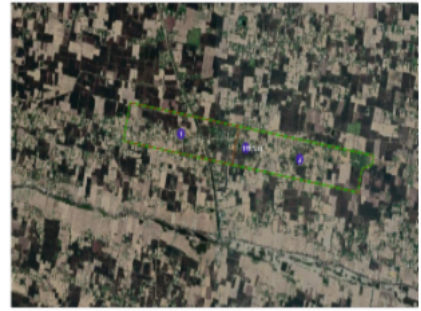

Google Map View