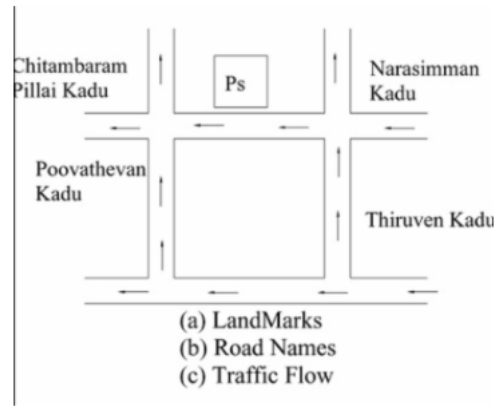

Key MAP View