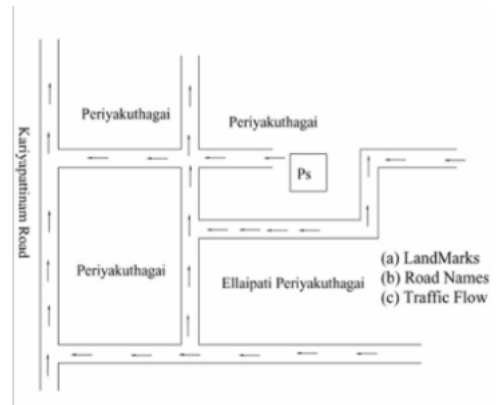

Google Map View

Polling Station Building Front View

Polling Station Front View

Cad View

Key MAP View

1	XUO1177377	பெயர் : முல்லை - கணவர் பெயர்: வம்புலிங்கம் - வீட்டு எண் : 1 வயது : 87 பாலினம் : பெண்	Photo is available	2	XUO0313734	பெயர் : கண்ணகி - தந்தையின் பெயர்: முருகையன் - வீட்டு எண் : 1 வயது : 46 பாலினம் : பெண்	Photo is available	3	XUO0683920	பெயர் : கணேஷ் - தந்தையின் பெயர்: ராமகிருஷ்ணன் - வீட்டு எண் : 1 வயது : 29 பாலினம் : ஆண்	Photo is available
4	XUO1793496	பெயர் : ஆகாஷ் தந்தையின் பெயர்: காசிநாதன் வீட்டு எண் : 1 வயது : 19 பாலினம் : ஆண்	Photo is available	5	XUO0770453	பெயர் : ரஷ்மிகா ச தாயின் பெயர்: பாலசரஸ்வதி ச வீட்டு எண் : 1/4 வயது : 25 பாலினம் : பெண்	Photo is available	6	XUO1711878	பெயர் : சரண்யா தந்தையின் பெயர்: சரவணன் வீட்டு எண் : 1/4 வயது : 20 பாலினம் : பெண்	Photo is available
7	BNG5052105	பெயர் : சுரேஷ் - தந்தையின் பெயர்: இராமலிங்கம் - வீட்டு எண் : 1-5A வயது : 36 பாலினம் : ஆண்	Photo is available	8	XUO1177385	பெயர் : ராசன் - தந்தையின் பெயர்: முருகேசன் - வீட்டு எண் : 1-7 வயது : 54 பாலினம் : ஆண்	Photo is available	9	BNG1204759	பெயர் : சாந்தி - கணவர் பெயர்: ராசன் - வீட்டு எண் : 1-7 வயது : 51 பாலினம் : பெண்	Photo is available
10	XUO0600858	பெயர் : சூர்யா - தந்தையின் பெயர்: ராஜன் - வீட்டு எண் : 1-7 வயது : 32 பாலினம் : பெண்	Photo is available	11	XUO0494591	பெயர் : முகிலன் - தந்தையின் பெயர்: இராஜன் - வீட்டு எண் : 1-7 வயது : 30 பாலினம் : ஆண்	Photo is available	12	XUO1582279	பெயர் : சபாஷினி தந்தையின் பெயர்: செல்வராசு வீட்டு எண் : 1/7 வயது : 25 பாலினம் : பெண்	Photo is available
13	XUO0140293	பெயர் : கீதா - தந்தையின் பெயர்: வீரப்பாண்டியன் - வீட்டு எண் : 1-8 வயது : 38 பாலினம் : பெண்	Photo is available	14	XUO0140301	பெயர் : மணிமாறன் - தந்தையின் பெயர்: வீரப்பாண்டியன் - வீட்டு எண் : 1-8 வயது : 35 பாலினம் : ஆண்	Photo is available	15	XUO0377929	பெயர் : கலைச்செல்வி - கணவர் பெயர்: கதிரவன் - வீட்டு எண் : 1-10 வயது : 35 பாலினம் : பெண்	Photo is available
16	XUO0563353	பெயர் : பாஸ்கரன் - தந்தையின் பெயர்: அருணாச்சலம் - வீட்டு எண் : 1-11 வயது : 29 பாலினம் : ஆண்	Photo is available	17	XUO1501519	பெயர் : மதுமிதா தந்தையின் பெயர்: அருணாச்சலம் வீட்டு எண் : 1-11 வயது : 26 பாலினம் : பெண்	Photo is available	18	XUO1674316	பெயர் : ஆகாஷ் தந்தையின் பெயர்: அருணாச்சலம் வீட்டு எண் : 1/11 வயது : 22 பாலினம் : ஆண்	Photo is available
19	BNG5024484	பெயர் : ஜெயா - கணவர் பெயர்: இரவிச்சந்திரன் - வீட்டு எண் : 1-12 வயது : 40 பாலினம் : பெண்	Photo is available	20	XUO1177393	பெயர் : இராமலிங்கம் - தந்தையின் பெயர்: இராசமாணிக்கம் - வீட்டு எண் : 1-13 வயது : 63 பாலினம் : ஆண்	Photo is available	21	XUO1177401	பெயர் : மகாராணி - கணவர் பெயர்: இராமலிங்கம் - வீட்டு எண் : 1-13 வயது : 55 பாலினம் : பெண்	Photo is available
22	BNG2770063	பெயர் : பொற்செல்வி - தந்தையின் பெயர்: கணேசன் - வீட்டு எண் : 1-16 வயது : 42 பாலினம் : பெண்	Photo is available	23	XUO0450098	பெயர் : வினோத் - தந்தையின் பெயர்: செல்வராஜ் - வீட்டு எண் : 1-17 வயது : 34 பாலினம் : ஆண்	Photo is available	24	XUO0377762	பெயர் : வீரமுரசு சின்னையன் தந்தையின் பெயர்: சின்னையன் - வீட்டு எண் : 1-18 வயது : 31 பாலினம் : ஆண்	Photo is available
25	XUO0625228	பெயர் : நித்யா சி தந்தையின் பெயர்: சின்னையன் - வீட்டு எண் : 1-18 வயது : 29 பாலினம் : பெண்	Photo is available	26	BNG5024492	பெயர் : வீரசேகரன் - தந்தையின் பெயர்: பாண்டியன் - வீட்டு எண் : 1-19 வயது : 42 பாலினம் : ஆண்	Photo is available	27	XUO1501709	பெயர் : துர்க்கா தந்தையின் பெயர்: புகழேந்தி வீட்டு எண் : 1-21 வயது : 29 பாலினம் : பெண்	Photo is available
28	XUO1698281	பெயர் : சங்கீதா கணவர் பெயர்: நாாதமணி வீட்டு எண் : 1-22 வயது : 36 பாலினம் : பெண்	Photo is available	29	XUO0140350	பெயர் : வளர்மதி - தந்தையின் பெயர்: அன்பலகன் - வீட்டு எண் : 1-23 வயது : 37 பாலினம் : பெண்	Photo is available	30	XUO0450106	பெயர் : ஆனந்த் - தந்தையின் பெயர்: சற்குணம் - வீட்டு எண் : 1-23 வயது : 32 பாலினம் : ஆண்	Photo is available