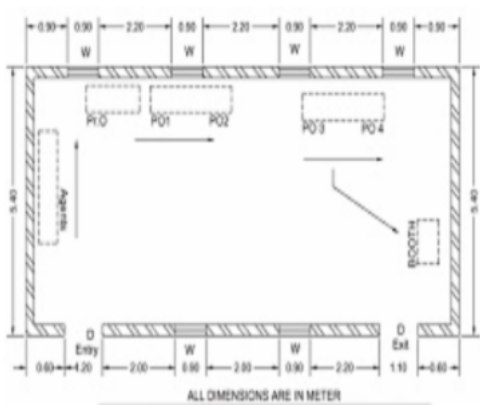

Google Map View

Polling Station Building Front View

Polling Station Front View

Cad View

Key MAP View

1	XUO1177377	பெயர் : முல்லை - கணவர் பெயர்: வம்புலிங்கம் - வீட்டு எண் : 1 வயது : 87 பாலினம் : பெண்	Photo is available	2	XUO0313734	பெயர் : கண்ணகி - தந்தையின் பெயர்: முருகையன் - வீட்டு எண் : 1 வயது : 46 பாலினம் : பெண்	Photo is available	3	XUO0683920	பெயர் : கணேஷ் - தந்தையின் பெயர்: ராமகிருஷ்ணன் - வீட்டு எண் : 1 வயது : 29 பாலினம் : ஆண்	Photo is available
4	XUO1793496	பெயர் : ஆகாஷ் தந்தையின் பெயர்: காசிநாதன் வீட்டு எண் : 1 வயது : 19 பாலினம் : ஆண்	Photo is available	5	XUO0770453	பெயர் : ரஷ்மிகா ச தாயின் பெயர்: பாலசரஸ்வதி ச வீட்டு எண் : 1/4 வயது : 25 பாலினம் : பெண்	Photo is available	6	XUO1711878	பெயர் : சரண்யா தந்தையின் பெயர்: சரவணன் வீட்டு எண் : 1/4 வயது : 20 பாலினம் : பெண்	Photo is available
7	BNG5052105	பெயர் : சுரேஷ் - தந்தையின் பெயர்: இராமலிங்கம் - வீட்டு எண் : 1-5A வயது : 36 பாலினம் : ஆண்	Photo is available	8	XUO1177385	பெயர் : ராசன் - தந்தையின் பெயர்: முருகேசன் - வீட்டு எண் : 1-7 வயது : 54 பாலினம் : ஆண்	Photo is available	9	BNG1204759	பெயர் : சாந்தி - கணவர் பெயர்: ராசன் - வீட்டு எண் : 1-7 வயது : 51 பாலினம் : பெண்	Photo is available
10	XUO0600858	பெயர் : சூர்யா - தந்தையின் பெயர்: ராஜன் - வீட்டு எண் : 1-7 வயது : 32 பாலினம் : பெண்	Photo is available	11	XUO0494591	பெயர் : முகிலன் - தந்தையின் பெயர்: இராஜன் - வீட்டு எண் : 1-7 வயது : 30 பாலினம் : ஆண்	Photo is available	12	XUO1582279	பெயர் : சபாஷினி தந்தையின் பெயர்: செல்வராசு வீட்டு எண் : 1/7 வயது : 25 பாலினம் : பெண்	Photo is available
13	XUO0140293	பெயர் : கீதா - தந்தையின் பெயர்: வீரப்பாண்டியன் - வீட்டு எண் : 1-8 வயது : 38 பாலினம் : பெண்	Photo is available	14	XUO0140301	பெயர் : மணிமாறன் - தந்தையின் பெயர்: வீரப்பாண்டியன் - வீட்டு எண் : 1-8 வயது : 35 பாலினம் : ஆண்	Photo is available	15	XUO0377929	பெயர் : கலைச்செல்வி - கணவர் பெயர்: கதிரவன் - வீட்டு எண் : 1-10 வயது : 35 பாலினம் : பெண்	Photo is available
16	XUO0563353	பெயர் : பாஸ்கரன் - தந்தையின் பெயர்: அருணாச்சலம் - வீட்டு எண் : 1-11 வயது : 29 பாலினம் : ஆண்	Photo is available	17	XUO1501519	பெயர் : மதுமிதா தந்தையின் பெயர்: அருணாச்சலம் வீட்டு எண் : 1-11 வயது : 26 பாலினம் : பெண்	Photo is available	18	XUO1674316	பெயர் : ஆகாஷ் தந்தையின் பெயர்: அருணாச்சலம் வீட்டு எண் : 1/11 வயது : 22 பாலினம் : ஆண்	Photo is available
19	BNG5024484	பெயர் : ஜெயா - கணவர் பெயர்: இரவிச்சந்திரன் - வீட்டு எண் : 1-12 வயது : 40 பாலினம் : பெண்	Photo is available	20	XUO1177393	பெயர் : இராமலிங்கம் - தந்தையின் பெயர்: இராசமாணிக்கம் - வீட்டு எண் : 1-13 வயது : 63 பாலினம் : ஆண்	Photo is available	21	XUO1177401	பெயர் : மகாராணி - கணவர் பெயர்: இராமலிங்கம் - வீட்டு எண் : 1-13 வயது : 55 பாலினம் : பெண்	Photo is available
22	BNG2770063	பெயர் : பொற்செல்வி - தந்தையின் பெயர்: கணேசன் - வீட்டு எண் : 1-16 வயது : 42 பாலினம் : பெண்	Photo is available	23	XUO0450098	பெயர் : வினோத் - தந்தையின் பெயர்: செல்வராஜ் - வீட்டு எண் : 1-17 வயது : 34 பாலினம் : ஆண்	Photo is available	24	XUO0377762	பெயர் : வீரமுரசு சின்னையன் தந்தையின் பெயர்: சின்னையன் - வீட்டு எண் : 1-18 வயது : 31 பாலினம் : ஆண்	Photo is available
25	XUO0625228	பெயர் : நித்யா சி தந்தையின் பெயர்: சின்னையன் - வீட்டு எண் : 1-18 வயது : 29 பாலினம் : பெண்	Photo is available	26	BNG5024492	பெயர் : வீரசேகரன் - தந்தையின் பெயர்: பாண்டியன் - வீட்டு எண் : 1-19 வயது : 42 பாலினம் : ஆண்	Photo is available	27	XUO1501709	பெயர் : துர்க்கா தந்தையின் பெயர்: புகழேந்தி வீட்டு எண் : 1-21 வயது : 29 பாலினம் : பெண்	Photo is available
28	XUO1698281	பெயர் : சங்கீதா கணவர் பெயர்: நாாதமணி வீட்டு எண் : 1-22 வயது : 36 பாலினம் : பெண்	Photo is available	29	XUO0140350	பெயர் : வளர்மதி - தந்தையின் பெயர்: அன்பலகன் - வீட்டு எண் : 1-23 வயது : 37 பாலினம் : பெண்	Photo is available	30	XUO0450106	பெயர் : ஆனந்த் - தந்தையின் பெயர்: சற்குணம் - வீட்டு எண் : 1-23 வயது : 32 பாலினம் : ஆண்	Photo is available