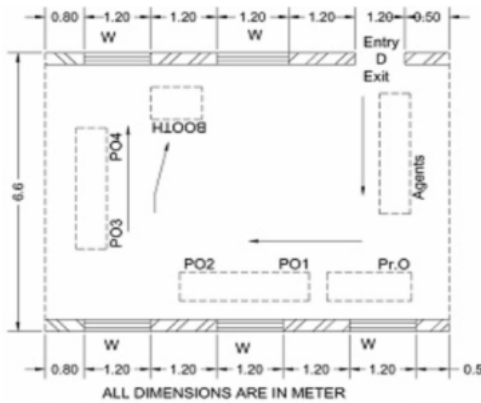

Google Map View

Polling Station Building Front View

Polling Station Front View

Cad View

Key MAP View

1 பெயர் : பிரியா - கணவர் பெயர்: கைலாசம் - வீட்டு எண் : 1 வயது : 35 பாலினம் : பெண்	XUO0452573 Photo is available	2 பெயர் : விக்னேஷ் - தந்தையின் பெயர்: அண்ணாத்துரை - வீட்டு எண் : 1 வயது : 33 பாலினம் : ஆண்	XUO0452565 Photo is available	3 பெயர் : முத்துலெட்சுமி - கணவர் பெயர்: பழனிவேலு - வீட்டு எண் : 1-1 வயது : 65 பாலினம் : பெண்	XUO1447168 Photo is available
4 பெயர் : கவாஸ்கர் - தந்தையின் பெயர்: பழனிவேல் - வீட்டு எண் : 1-1 வயது : 45 பாலினம் : ஆண்	BNG1200914 Photo is available	5 பெயர் : சபிதா கணவர் பெயர்: கவாஸ்கர் வீட்டு எண் : 1/1 வயது : 26 பாலினம் : பெண்	XUO1650597 Photo is available	6 பெயர் : குணசுந்தரி - கணவர் பெயர்: சந்திரபாபு - வீட்டு எண் : 1-2 வயது : 61 பாலினம் : பெண்	XUO1447176 Photo is available
7 பெயர் : பாண்டியன் - தந்தையின் பெயர்: வெங்கடாசலம் - வீட்டு எண் : 1-3 வயது : 60 பாலினம் : ஆண்	XUO0403246 Photo is available	8 பெயர் : அன்பரசி - கணவர் பெயர்: பாண்டியன் - வீட்டு எண் : 1-3 வயது : 44 பாலினம் : பெண்	XUO0403238 Photo is available	9 பெயர் : கண்மணி பா தந்தையின் பெயர்: பாண்டியன் வெ வீட்டு எண் : 1/3, வயது : 22 பாலினம் : பெண்	XUO1731728 Photo is available
10 பெயர் : மதுமிதா தந்தையின் பெயர்: பாண்டியன் வீட்டு எண் : 1/3 வயது : 20 பாலினம் : பெண்	XUO1738442 Photo is available	11 பெயர் : நவநீதம்மாள் - கணவர் பெயர்: வெங்கிடாசலம் - வீட்டு எண் : 1-4 வயது : 86 பாலினம் : பெண்	XUO1447184 Photo is available	12 பெயர் : கண்ணன் - தந்தையின் பெயர்: வெங்கிடாசலம் - வீட்டு எண் : 1-4 வயது : 63 பாலினம் : ஆண்	XUO1447192 Photo is available
13 பெயர் : கவிதா - கணவர் பெயர்: கண்ணன் - வீட்டு எண் : 1-4 வயது : 50 பாலினம் : பெண்	XUO1447218 Photo is available	14 பெயர் : அரவிந்தன் - தந்தையின் பெயர்: கண்ணன் - வீட்டு எண் : 1-4 வயது : 28 பாலினம் : ஆண்	XUO0684209 Photo is available	15 பெயர் : திருசங்கு - தந்தையின் பெயர்: கோவிந்தசாமி - வீட்டு எண் : 1-6 வயது : 60 பாலினம் : ஆண்	XUO1447226 Photo is available
16 பெயர் : உஷா - கணவர் பெயர்: திருசங்கு - வீட்டு எண் : 1-6 வயது : 50 பாலினம் : பெண்	XUO1447234 Photo is available	17 பெயர் : கபிலன் - தந்தையின் பெயர்: திருசங்கு - வீட்டு எண் : 1-6 வயது : 30 பாலினம் : ஆண்	XUO0452656 Photo is available	18 பெயர் : பண்டரிநாதன் - தந்தையின் பெயர்: கோவிந்தசாமி - வீட்டு எண் : 1-7 வயது : 55 பாலினம் : ஆண்	XUO1447242 Photo is available
19 பெயர் : கீர்த்தனா தந்தையின் பெயர்: பண்டரிநாதன் வீட்டு எண் : 1/7 வயது : 21 பாலினம் : பெண்	XUO1677558 Photo is available	20 பெயர் : பாலகோபால் - தந்தையின் பெயர்: குஞ்சையா - வீட்டு எண் : 1-8 வயது : 80 பாலினம் : ஆண்	XUO1447259 Photo is available	21 பெயர் : நீலாவதி - கணவர் பெயர்: பாலகோபால் - வீட்டு எண் : 1-8 வயது : 66 பாலினம் : பெண்	XUO0143065 Photo is available
22 பெயர் : காந்திமதி - கணவர் பெயர்: கோவிந்தசாமி - வீட்டு எண் : 1-9 வயது : 76 பாலினம் : பெண்	XUO1447267 Photo is available	23 பெயர் : பரந்தாமன் - தந்தையின் பெயர்: கோவிந்தசாமி - வீட்டு எண் : 1-9 வயது : 53 பாலினம் : ஆண்	XUO1447275 Photo is available	24 பெயர் : தேவி நெ கணவர் பெயர்: நெடுஞ்செழியன் வீட்டு எண் : 1-10 வயது : 50 பாலினம் : பெண்	BNG5030366 Photo is available
25 பெயர் : தங்கராசு - தந்தையின் பெயர்: இராமலிங்கம் - வீட்டு எண் : 1-11 வயது : 66 பாலினம் : ஆண்	XUO1447283 Photo is available	26 பெயர் : வளர்மதி - கணவர் பெயர்: தங்கராசு - வீட்டு எண் : 1-11 வயது : 66 பாலினம் : பெண்	XUO1447291 Photo is available	27 பெயர் : பிரபாகரன் நெ தந்தையின் பெயர்: நெடுஞ்செழியன் வீட்டு எண் : 1-12 வயது : 32 பாலினம் : ஆண்	XUO0338129 Photo is available
28 பெயர் : செயராமன் - தந்தையின் பெயர்: கலிதீர்த்தான் - வீட்டு எண் : 1-13 வயது : 74 பாலினம் : ஆண்	XUO1447309 Photo is available	29 பெயர் : சிவகாமசுந்தரி - கணவர் பெயர்: செயராமன் - வீட்டு எண் : 1-13 வயது : 67 பாலினம் : பெண்	XUO1447317 Photo is available	30 பெயர் : வீரம்மா - கணவர் பெயர்: ஆறுமுகம் - வீட்டு எண் : 1-15 வயது : 83 பாலினம் : பெண்	XUO1447333 Photo is available