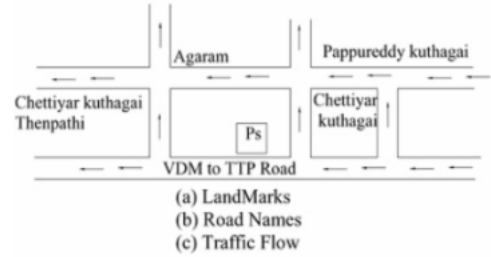

Cad View

Key MAP View