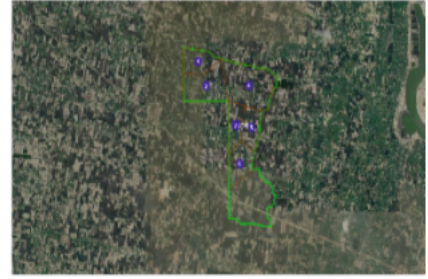

### 3. வாக்குச் சாவடியின் விவரங்கள்

வாக்குச் சாவடியின் எண் மற்றும் பெயர் : 157 - அரசினர் மேல்நிலைப்பள்ளி தெற்குபுற, ஒட்டு கட்டிடம் பஞ்சநதிக்குளம் கிழக்கு வாக்குச் சாவடியின் முகவரி : அரசினர் மேல்நிலைப்பள்ளி தெற்குபுற, ஒட்டு கட்டிடம் பஞ்சநதிக்குளம் கிழக்கு	<b>வாக்குச் சாவடியின் வகைப்பாடு (ஆண்/பெண்/பொது)</b>	<b>பொது</b>
	<b>துணை வாக்குச் சாவடிகளின் எண்ணிக்கை :</b>	0

### 4. வாக்காளர்களின் எண்ணிக்கை

தொடங்கும் வரிசை எண்	முடியும் வரிசை எண்.	நிகர வாக்காளர்களின் எண்ணிக்கை			
		ஆண்	பெண்	மூன்றாம் பாலினம்	மொத்தம்
1	1028	500	507	0	1007

கையொப்பம்

Nazri Naksha

Google Map View

Polling Station Building Front View