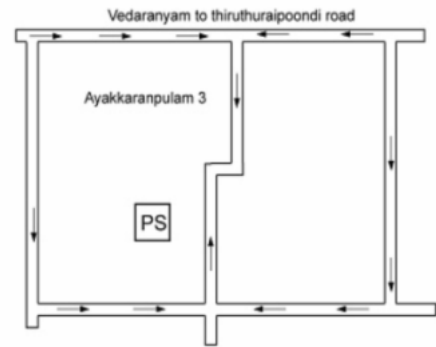

Google Map View

Polling Station Building Front View

Polling Station Front View

Cad View

Key MAP View

1 பெயர் : சோமசுந்தரம் தி தந்தையின் பெயர்: திருஞானசம்பந்தம் வீட்டு எண் : 1/8 வயது : 20 பாலினம் : ஆண்	XUO1731033 Photo is available	2 பெயர் : ரம்யா - தந்தையின் பெயர்: குமார் - வீட்டு எண் : 2 வயது : 35 பாலினம் : பெண்	XUO0604512 Photo is available	3 பெயர் : அம்பிகாபதி - கணவர் பெயர்: வீரசேகரன் - வீட்டு எண் : 2-6 வயது : 55 பாலினம் : பெண்	XUO1197672 Photo is available
4 பெயர் : திருமூர்த்தி தந்தையின் பெயர்: வீரசேகர் வீட்டு எண் : 2-6 வயது : 26 பாலினம் : ஆண்	XUO0759563 Photo is available	5 பெயர் : தர்மதுரை - தந்தையின் பெயர்: பாலகிருஷ்ணன் - வீட்டு எண் : 2-10 வயது : 61 பாலினம் : ஆண்	BNG2771400 Photo is available	6 பெயர் : இந்திரா - கணவர் பெயர்: தர்மதுரை - வீட்டு எண் : 2-10 வயது : 58 பாலினம் : பெண்	BNG2771194 Photo is available
7 பெயர் : குறாமுத்து தந்தையின் பெயர்: தர்மதுரை வீட்டு எண் : 2-10 வயது : 26 பாலினம் : ஆண்	XUO0693598 Photo is available	8 பெயர் : இராமச்சந்திரன் - தந்தையின் பெயர்: வைரப்பன் - வீட்டு எண் : 2-14 வயது : 51 பாலினம் : ஆண்	XUO1197680 Photo is available	9 பெயர் : மாலா - கணவர் பெயர்: ராமச்சந்திரன் - வீட்டு எண் : 2-14 வயது : 45 பாலினம் : பெண்	BNG2233088 Photo is available
10 பெயர் : வீரகுமார் தந்தையின் பெயர்: ராமசந்திரன் வீட்டு எண் : 2/14 வயது : 26 பாலினம் : ஆண்	XUO1586213 Photo is available	11 பெயர் : மீனாட்சி - கணவர் பெயர்: மாரிமுத்து - வீட்டு எண் : 2-15 வயது : 66 பாலினம் : பெண்	BNG1216530 Photo is available	12 பெயர் : சாந்தகுமாரி - கணவர் பெயர்: அருணாசலம் - வீட்டு எண் : 2-16 வயது : 71 பாலினம் : பெண்	XUO1197706 Photo is available
13 பெயர் : சீனிவாசன் - தந்தையின் பெயர்: அருணாசலம் - வீட்டு எண் : 2-16 வயது : 51 பாலினம் : ஆண்	XUO1197714 Photo is available	14 பெயர் : குஞ்சிதபாதம் - தந்தையின் பெயர்: சண்முகசுந்தரம் - வீட்டு எண் : 2-18 வயது : 60 பாலினம் : ஆண்	BNG4950267 Photo is available	15 பெயர் : புவனேஸ்வரி - கணவர் பெயர்: குஞ்சிதபாதம் - வீட்டு எண் : 2-18 வயது : 56 பாலினம் : பெண்	BNG4950275 Photo is available
16 பெயர் : வைரச்செல்வி - கணவர் பெயர்: நாகலிங்கம் - வீட்டு எண் : 2-18 வயது : 49 பாலினம் : பெண்	BNG1216548 Photo is available	17 பெயர் : சுந்தர் - தந்தையின் பெயர்: குஞ்சிதபாதம் - வீட்டு எண் : 2-18 வயது : 29 பாலினம் : ஆண்	XUO0532721 Photo is available	18 பெயர் : செயா - கணவர் பெயர்: சிவகுமார் - வீட்டு எண் : 2-19 வயது : 69 பாலினம் : பெண்	XUO1197730 Photo is available
19 பெயர் : வீரபாண்டியன் - தந்தையின் பெயர்: சிவகுமார் - வீட்டு எண் : 2-19 வயது : 46 பாலினம் : ஆண்	BNG2233237 Photo is available	20 பெயர் : சுந்தரி - கணவர் பெயர்: இராசகோபால் - வீட்டு எண் : 2-20 வயது : 70 பாலினம் : பெண்	XUO1197748 Photo is available	21 பெயர் : கோதண்டராமன் - தந்தையின் பெயர்: இராசகோபால் - வீட்டு எண் : 2-20 வயது : 50 பாலினம் : ஆண்	XUO1197755 Photo is available
22 பெயர் : வீரபாண்டியன் - தந்தையின் பெயர்: இராசகோபால் - வீட்டு எண் : 2-20 வயது : 49 பாலினம் : ஆண்	BNG1279454 Photo is available	23 பெயர் : கலைவாணி கோதண்டராமன் கணவர் பெயர்: கோதண்டராமன் கோதண்டராமன் வீட்டு எண் : 2/20 வயது : 47 பாலினம் : பெண்	XUO1746411 Photo is available	24 பெயர் : முத்துக்குமரசாமி - தந்தையின் பெயர்: இராமாமிர்தம் - வீட்டு எண் : 2-21 வயது : 84 பாலினம் : ஆண்	XUO1197763 Photo is available
25 பெயர் : சுசிலா - கணவர் பெயர்: முத்துக்குமரசாமி - வீட்டு எண் : 2-21 வயது : 68 பாலினம் : பெண்	XUO1197771 Photo is available	26 பெயர் : பாலமுருகன் - தந்தையின் பெயர்: முத்துக்குமரசாமி - வீட்டு எண் : 2-21 வயது : 49 பாலினம் : ஆண்	BNG1279462 Photo is available	27 பெயர் : கோகிலா வீரபாண்டியன் கணவர் பெயர்: வீரபாண்டியன் வீட்டு எண் : 2/21 வயது : 45 பாலினம் : பெண்	XUO1618883 Photo is available
28 பெயர் : மதுமிதா நீ கணவர் பெயர்: பாலமுருகன் - வீட்டு எண் : 2/21 வயது : 42 பாலினம் : பெண்	XUO0604280 Photo is available	29 பெயர் : இந்திராணி - கணவர் பெயர்: செல்வராசு - வீட்டு எண் : 2-22 வயது : 61 பாலினம் : பெண்	XUO1197797 Photo is available	30 பெயர் : அமுதன் - தந்தையின் பெயர்: செல்வராசு - வீட்டு எண் : 2-22 வயது : 42 பாலினம் : ஆண்	BNG2232981 Photo is available