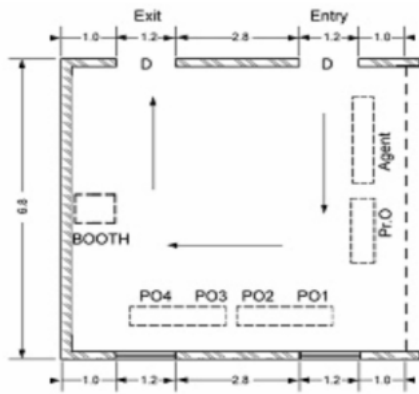

Google Map View

Polling Station Building Front View

Polling Station Front View

Cad View

Key MAP View

1 பெயர் : சோமசுந்தரம் தி தந்தையின் பெயர்: திருஞானசம்பந்தம் வீட்டு எண் : 1/8 வயது : 20 பாலினம் : ஆண்	XUO1731033 Photo is available	2 பெயர் : ரம்யா - தந்தையின் பெயர்: குமார் - வீட்டு எண் : 2 வயது : 35 பாலினம் : பெண்	XUO0604512 Photo is available	3 பெயர் : அம்பிகாபதி - கணவர் பெயர்: வீரசேகரன் - வீட்டு எண் : 2-6 வயது : 55 பாலினம் : பெண்	XUO1197672 Photo is available
4 பெயர் : திருமூர்த்தி தந்தையின் பெயர்: வீரசேகர் வீட்டு எண் : 2-6 வயது : 26 பாலினம் : ஆண்	XUO0759563 Photo is available	5 பெயர் : தர்மதுரை - தந்தையின் பெயர்: பாலகிருஷ்ணன் - வீட்டு எண் : 2-10 வயது : 61 பாலினம் : ஆண்	BNG2771400 Photo is available	6 பெயர் : இந்திரா - கணவர் பெயர்: தர்மதுரை - வீட்டு எண் : 2-10 வயது : 58 பாலினம் : பெண்	BNG2771194 Photo is available
7 பெயர் : குறாமுத்து தந்தையின் பெயர்: தர்மதுரை வீட்டு எண் : 2-10 வயது : 26 பாலினம் : ஆண்	XUO0693598 Photo is available	8 பெயர் : இராமச்சந்திரன் - தந்தையின் பெயர்: வைரப்பன் - வீட்டு எண் : 2-14 வயது : 51 பாலினம் : ஆண்	XUO1197680 Photo is available	9 பெயர் : மாலா - கணவர் பெயர்: ராமச்சந்திரன் - வீட்டு எண் : 2-14 வயது : 45 பாலினம் : பெண்	BNG2233088 Photo is available
10 பெயர் : வீரகுமார் தந்தையின் பெயர்: ராமசந்திரன் வீட்டு எண் : 2/14 வயது : 26 பாலினம் : ஆண்	XUO1586213 Photo is available	11 பெயர் : மீனாட்சி - கணவர் பெயர்: மாரிமுத்து - வீட்டு எண் : 2-15 வயது : 66 பாலினம் : பெண்	BNG1216530 Photo is available	12 பெயர் : சாந்தகுமாரி - கணவர் பெயர்: அருணாசலம் - வீட்டு எண் : 2-16 வயது : 71 பாலினம் : பெண்	XUO1197706 Photo is available
13 பெயர் : சீனிவாசன் - தந்தையின் பெயர்: அருணாசலம் - வீட்டு எண் : 2-16 வயது : 51 பாலினம் : ஆண்	XUO1197714 Photo is available	14 பெயர் : குஞ்சிதபாதம் - தந்தையின் பெயர்: சண்முகசுந்தரம் - வீட்டு எண் : 2-18 வயது : 60 பாலினம் : ஆண்	BNG4950267 Photo is available	15 பெயர் : புவனேஸ்வரி - கணவர் பெயர்: குஞ்சிதபாதம் - வீட்டு எண் : 2-18 வயது : 56 பாலினம் : பெண்	BNG4950275 Photo is available
16 பெயர் : வைரச்செல்வி - கணவர் பெயர்: நாகலிங்கம் - வீட்டு எண் : 2-18 வயது : 49 பாலினம் : பெண்	BNG1216548 Photo is available	17 பெயர் : சுந்தர் - தந்தையின் பெயர்: குஞ்சிதபாதம் - வீட்டு எண் : 2-18 வயது : 29 பாலினம் : ஆண்	XUO0532721 Photo is available	18 பெயர் : செயா - கணவர் பெயர்: சிவகுமார் - வீட்டு எண் : 2-19 வயது : 69 பாலினம் : பெண்	XUO1197730 Photo is available
19 பெயர் : வீரபாண்டியன் - தந்தையின் பெயர்: சிவகுமார் - வீட்டு எண் : 2-19 வயது : 46 பாலினம் : ஆண்	BNG2233237 Photo is available	20 பெயர் : சுந்தரி - கணவர் பெயர்: இராசகோபால் - வீட்டு எண் : 2-20 வயது : 70 பாலினம் : பெண்	XUO1197748 Photo is available	21 பெயர் : கோதண்டராமன் - தந்தையின் பெயர்: இராசகோபால் - வீட்டு எண் : 2-20 வயது : 50 பாலினம் : ஆண்	XUO1197755 Photo is available
22 பெயர் : வீரபாண்டியன் - தந்தையின் பெயர்: இராசகோபால் - வீட்டு எண் : 2-20 வயது : 49 பாலினம் : ஆண்	BNG1279454 Photo is available	23 பெயர் : கலைவாணி கோதண்டராமன் கணவர் பெயர்: கோதண்டராமன் கோதண்டராமன் வீட்டு எண் : 2/20 வயது : 47 பாலினம் : பெண்	XUO1746411 Photo is available	24 பெயர் : முத்துக்குமரசாமி - தந்தையின் பெயர்: இராமாமிர்தம் - வீட்டு எண் : 2-21 வயது : 84 பாலினம் : ஆண்	XUO1197763 Photo is available
25 பெயர் : சுசிலா - கணவர் பெயர்: முத்துக்குமரசாமி - வீட்டு எண் : 2-21 வயது : 68 பாலினம் : பெண்	XUO1197771 Photo is available	26 பெயர் : பாலமுருகன் - தந்தையின் பெயர்: முத்துக்குமரசாமி - வீட்டு எண் : 2-21 வயது : 49 பாலினம் : ஆண்	BNG1279462 Photo is available	27 பெயர் : கோகிலா வீரபாண்டியன் கணவர் பெயர்: வீரபாண்டியன் வீட்டு எண் : 2/21 வயது : 45 பாலினம் : பெண்	XUO1618883 Photo is available
28 பெயர் : மதுமிதா நீ கணவர் பெயர்: பாலமுருகன் - வீட்டு எண் : 2/21 வயது : 42 பாலினம் : பெண்	XUO0604280 Photo is available	29 பெயர் : இந்திராணி - கணவர் பெயர்: செல்வராசு - வீட்டு எண் : 2-22 வயது : 61 பாலினம் : பெண்	XUO1197797 Photo is available	30 பெயர் : அமுதன் - தந்தையின் பெயர்: செல்வராசு - வீட்டு எண் : 2-22 வயது : 42 பாலினம் : ஆண்	BNG2232981 Photo is available