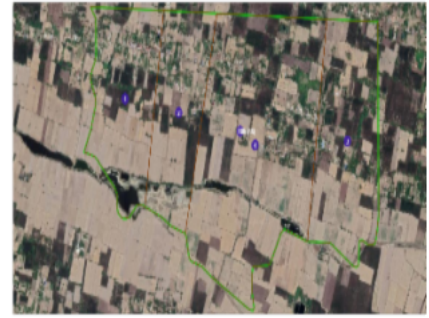

Google Map View