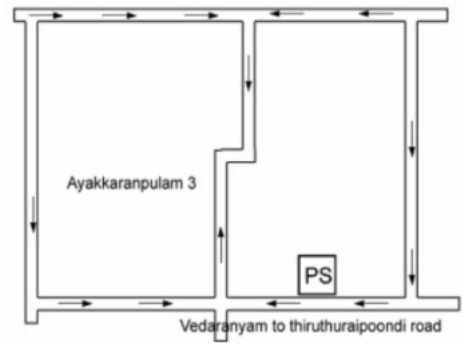

Google Map View

Polling Station Building Front View

Polling Station Front View

Cad View

Key MAP View

1	XUO0221622	பெயர் : நடராஜன் - தந்தையின் பெயர்: இராமிர்தம் - வீட்டு எண் : 2-56 வயது : 53 பாலினம் : ஆண்	Photo is available	2	XUO1733989	பெயர் : கனிஷ்கா தந்தையின் பெயர்: கண்ணதாசன் வீட்டு எண் : 2/235 வயது : 20 பாலினம் : பெண்	Photo is available	3	XUO0221457	பெயர் : சந்திரமோகன் - தந்தையின் பெயர்: பழனி - வீட்டு எண் : 3-20 வயது : 54 பாலினம் : ஆண்	Photo is available	
4	XUO0604736	பெயர் : சக்திமணி - கணவர் பெயர்: வைரமுத்து - வீட்டு எண் : 3-89 வயது : 32 பாலினம் : பெண்	Photo is available	5	XUO0221473	பெயர் : வைரநாதன் - தந்தையின் பெயர்: வேதரெத்தினம் - வீட்டு எண் : 3-112 வயது : 53 பாலினம் : ஆண்	Photo is available	6	XUO1569292	பெயர் : ரசிகா தந்தையின் பெயர்: ரமேஷ்குமார் வீட்டு எண் : 3/185 வயது : 24 பாலினம் : பெண்	Photo is available	
7	XUO1610823	பெயர் : அபிநயா தந்தையின் பெயர்: சுப்பிரமணியன் வீட்டு எண் : 4/4-1 வயது : 23 பாலினம் : பெண்	Photo is available	8	XUO1610732	பெயர் : பரமசிவம் தந்தையின் பெயர்: பக்கிரிசாமி வீட்டு எண் : 4/11 வயது : 25 பாலினம் : ஆண்	Photo is available	9	XUO0382556	பெயர் : கலைச்செல்வி - கணவர் பெயர்: செல்வம் - வீட்டு எண் : 4-15 வயது : 38 பாலினம் : பெண்	Photo is available	
10	XUO1471762	பெயர் : முத்துலெட்சுமி கணவர் பெயர்: இராமச்சந்திரன் வீட்டு எண் : 4/20-1 வயது : 34 பாலினம் : பெண்	Photo is available	11	XUO0501676	பெயர் : ரஞ்சனி - தந்தையின் பெயர்: மாமிமுத்து - வீட்டு எண் : 4/26 வயது : 33 பாலினம் : பெண்	Photo is available	12	XUO1565258	பெயர் : கணபதி தந்தையின் பெயர்: முத்துகுமாரன் வீட்டு எண் : 4/27 வயது : 30 பாலினம் : ஆண்	Photo is available	
13	XUO0242404	பெயர் : சிவகுமார் - தந்தையின் பெயர்: மகாலிங்கம் - வீட்டு எண் : 4-29 வயது : 40 பாலினம் : ஆண்	Photo is available	14	XUO1507532	பெயர் : காளிதாஸ் தந்தையின் பெயர்: இராஜேந்திரன் வீட்டு எண் : 4-35 வயது : 27 பாலினம் : ஆண்	Photo is available	15	XUO0738351	பெயர் : ரம்யா கணவர் பெயர்: கலிதீர்த்தான் முருகையன் வீட்டு எண் : 4-35ஏ வயது : 34 பாலினம் : பெண்	Photo is available	
16	XUO0604561	பெயர் : பிருந்தா - தந்தையின் பெயர்: வையாபுரி - வீட்டு எண் : 4-39 வயது : 29 பாலினம் : பெண்	Photo is available	17	XUO0768762	பெயர் : அசோகன் தந்தையின் பெயர்: தமிழரசன் வீட்டு எண் : 4-41 வயது : 26 பாலினம் : ஆண்	Photo is available	18	XUO0382671	பெயர் : பாஸ்கர் - தந்தையின் பெயர்: மணியன் - வீட்டு எண் : 4-45 வயது : 39 பாலினம் : ஆண்	Photo is available	
#	19	XUO0382697	பெயர் : தீபா - கணவர் பெயர்: மணியன் - வீட்டு எண் : 4/29 வயது : 35 பாலினம் : பெண்	Photo is available	20	XUO0382739	பெயர் : சுகன்யா - கணவர் பெயர்: சேகர் - வீட்டு எண் : 4-50-1 வயது : 39 பாலினம் : பெண்	Photo is available	21	XUO1585280	பெயர் : அன்னை தெரசா தந்தையின் பெயர்: ராஜேந்திரன் வீட்டு எண் : 4/52 வயது : 29 பாலினம் : பெண்	Photo is available
22	XUO0768986	பெயர் : துர்க்கா தந்தையின் பெயர்: முருகேசன் வீட்டு எண் : 4-54 வயது : 27 பாலினம் : பெண்	Photo is available	23	XUO1488048	பெயர் : வசந்தரா தந்தையின் பெயர்: அன்பழகன் வீட்டு எண் : 4-61 வயது : 26 பாலினம் : பெண்	Photo is available	24	XUO0604611	பெயர் : வித்யா - தந்தையின் பெயர்: மாணிக்கம் - வீட்டு எண் : 4-62 வயது : 28 பாலினம் : பெண்	Photo is available	
S	25	XUO0604728	பெயர் : அகிலா - தந்தையின் பெயர்: சுப்பிரமணியன் - வீட்டு எண் : 4-63 வயது : 29 பாலினம் : பெண்	Photo is available	26	XUO1610757	பெயர் : சுமித்ரா தந்தையின் பெயர்: நடராஜன் வீட்டு எண் : 4/63 வயது : 24 பாலினம் : பெண்	Photo is available	27	XUO0768788	பெயர் : சங்கீதா தந்தையின் பெயர்: முத்துராமன் வீட்டு எண் : 4-69 வயது : 28 பாலினம் : பெண்	Photo is available
28	XUO0768978	பெயர் : சாம்சன் தந்தையின் பெயர்: முத்துராமன் வீட்டு எண் : 4-69 வயது : 26 பாலினம் : ஆண்	Photo is available	29	XUO0075374	பெயர் : மலர்கொடி - கணவர் பெயர்: மாறியப்பன் - வீட்டு எண் : 4-69-1 வயது : 49 பாலினம் : பெண்	Photo is available	30	XUO0193516	பெயர் : சுரேஷ் - தந்தையின் பெயர்: கந்தசாமி - வீட்டு எண் : 4-76 வயது : 41 பாலினம் : ஆண்	Photo is available	