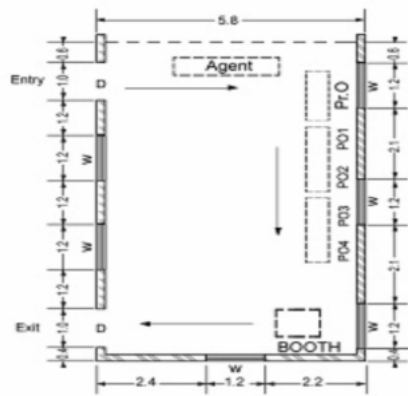

Google Map View

Polling Station Building Front View

Polling Station Front View

Cad View

Key MAP View

1	XUO0221622	பெயர் : நடராஜன் - தந்தையின் பெயர்: இராமிர்தம் - வீட்டு எண் : 2-56 வயது : 53 பாலினம் : ஆண்	Photo is available	2	XUO1733989	பெயர் : கனிஷ்கா தந்தையின் பெயர்: கண்ணதாசன் வீட்டு எண் : 2/235 வயது : 20 பாலினம் : பெண்	Photo is available	3	XUO0221457	பெயர் : சந்திரமோகன் - தந்தையின் பெயர்: பழனி - வீட்டு எண் : 3-20 வயது : 54 பாலினம் : ஆண்	Photo is available	
4	XUO0604736	பெயர் : சக்திமணி - கணவர் பெயர்: வைரமுத்து - வீட்டு எண் : 3-89 வயது : 32 பாலினம் : பெண்	Photo is available	5	XUO0221473	பெயர் : வைரநாதன் - தந்தையின் பெயர்: வேதரெத்தினம் - வீட்டு எண் : 3-112 வயது : 53 பாலினம் : ஆண்	Photo is available	6	XUO1569292	பெயர் : ரசிகா தந்தையின் பெயர்: ரமேஷ்குமார் வீட்டு எண் : 3/185 வயது : 24 பாலினம் : பெண்	Photo is available	
7	XUO1610823	பெயர் : அபிநயா தந்தையின் பெயர்: சுப்பிரமணியன் வீட்டு எண் : 4/4-1 வயது : 23 பாலினம் : பெண்	Photo is available	8	XUO1610732	பெயர் : பரமசிவம் தந்தையின் பெயர்: பக்கிரிசாமி வீட்டு எண் : 4/11 வயது : 25 பாலினம் : ஆண்	Photo is available	9	XUO0382556	பெயர் : கலைச்செல்வி - கணவர் பெயர்: செல்வம் - வீட்டு எண் : 4-15 வயது : 38 பாலினம் : பெண்	Photo is available	
10	XUO1471762	பெயர் : முத்துலெட்சுமி கணவர் பெயர்: இராமச்சந்திரன் வீட்டு எண் : 4/20-1 வயது : 34 பாலினம் : பெண்	Photo is available	11	XUO0501676	பெயர் : ரஞ்சனி - தந்தையின் பெயர்: மாமிமுத்து - வீட்டு எண் : 4/26 வயது : 33 பாலினம் : பெண்	Photo is available	12	XUO1565258	பெயர் : கணபதி தந்தையின் பெயர்: முத்துகுமாரன் வீட்டு எண் : 4/27 வயது : 30 பாலினம் : ஆண்	Photo is available	
13	XUO0242404	பெயர் : சிவகுமார் - தந்தையின் பெயர்: மகாலிங்கம் - வீட்டு எண் : 4-29 வயது : 40 பாலினம் : ஆண்	Photo is available	14	XUO1507532	பெயர் : காளிதாஸ் தந்தையின் பெயர்: இராஜேந்திரன் வீட்டு எண் : 4-35 வயது : 27 பாலினம் : ஆண்	Photo is available	15	XUO0738351	பெயர் : ரம்யா கணவர் பெயர்: கலிதீர்த்தான் முருகையன் வீட்டு எண் : 4-35ஏ வயது : 34 பாலினம் : பெண்	Photo is available	
16	XUO0604561	பெயர் : பிருந்தா - தந்தையின் பெயர்: வையாபுரி - வீட்டு எண் : 4-39 வயது : 29 பாலினம் : பெண்	Photo is available	17	XUO0768762	பெயர் : அசோகன் தந்தையின் பெயர்: தமிழரசன் வீட்டு எண் : 4-41 வயது : 26 பாலினம் : ஆண்	Photo is available	18	XUO0382671	பெயர் : பாஸ்கர் - தந்தையின் பெயர்: மணியன் - வீட்டு எண் : 4-45 வயது : 39 பாலினம் : ஆண்	Photo is available	
#	19	XUO0382697	பெயர் : தீபா - கணவர் பெயர்: மணியன் - வீட்டு எண் : 4/29 வயது : 35 பாலினம் : பெண்	Photo is available	20	XUO0382739	பெயர் : சுகன்யா - கணவர் பெயர்: சேகர் - வீட்டு எண் : 4-50-1 வயது : 39 பாலினம் : பெண்	Photo is available	21	XUO1585280	பெயர் : அன்னை தெரசா தந்தையின் பெயர்: ராஜேந்திரன் வீட்டு எண் : 4/52 வயது : 29 பாலினம் : பெண்	Photo is available
22	XUO0768986	பெயர் : துர்க்கா தந்தையின் பெயர்: முருகேசன் வீட்டு எண் : 4-54 வயது : 27 பாலினம் : பெண்	Photo is available	23	XUO1488048	பெயர் : வசந்தரா தந்தையின் பெயர்: அன்பழகன் வீட்டு எண் : 4-61 வயது : 26 பாலினம் : பெண்	Photo is available	24	XUO0604611	பெயர் : வித்யா - தந்தையின் பெயர்: மாணிக்கம் - வீட்டு எண் : 4-62 வயது : 28 பாலினம் : பெண்	Photo is available	
S	25	XUO0604728	பெயர் : அகிலா - தந்தையின் பெயர்: சுப்பிரமணியன் - வீட்டு எண் : 4-63 வயது : 29 பாலினம் : பெண்	Photo is available	26	XUO1610757	பெயர் : சுமித்ரா தந்தையின் பெயர்: நடராஜன் வீட்டு எண் : 4/63 வயது : 24 பாலினம் : பெண்	Photo is available	27	XUO0768788	பெயர் : சங்கீதா தந்தையின் பெயர்: முத்துராமன் வீட்டு எண் : 4-69 வயது : 28 பாலினம் : பெண்	Photo is available
28	XUO0768978	பெயர் : சாம்சன் தந்தையின் பெயர்: முத்துராமன் வீட்டு எண் : 4-69 வயது : 26 பாலினம் : ஆண்	Photo is available	29	XUO0075374	பெயர் : மலர்கொடி - கணவர் பெயர்: மாறியப்பன் - வீட்டு எண் : 4-69-1 வயது : 49 பாலினம் : பெண்	Photo is available	30	XUO0193516	பெயர் : சுரேஷ் - தந்தையின் பெயர்: கந்தசாமி - வீட்டு எண் : 4-76 வயது : 41 பாலினம் : ஆண்	Photo is available	