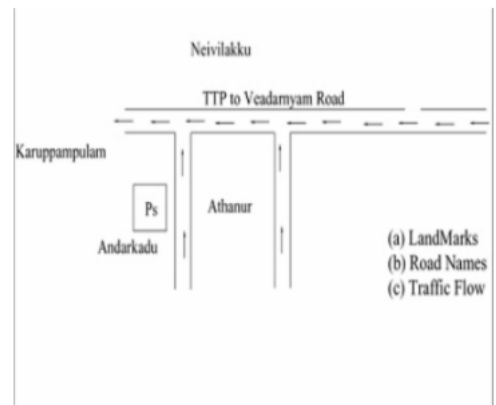

Google Map View

Polling Station Building Front View

Polling Station Front View

Cad View

Key MAP View

1 பெயர் : ஐயப்பன் தந்தையின் பெயர் : வீரபத்ரன் வீட்டு எண் : 00 வயது : 34 பாலினம் : ஆண்	XUO1691674 Photo is available	2 பெயர் : அபிதா தந்தையின் பெயர் : சிவகுமார் வீட்டு எண் : 00 வயது : 21 பாலினம் : பெண்	XUO1691302 Photo is available	3 பெயர் : கலாராணி - கணவர் பெயர் : ராமதாஸ் வீட்டு எண் : 1/59-2 வயது : 28 பாலினம் : பெண்	XUO0626911 Photo is available
4 பெயர் : கவியரசி - கணவர் பெயர் : அசோக் குமார் வீட்டு எண் : 1/69/3 வயது : 30 பாலினம் : பெண்	XUO0606178 Photo is available	5 பெயர் : உஷா கணவர் பெயர் : வீரசெல்வம் வீட்டு எண் : 1/107 வயது : 39 பாலினம் : பெண்	XUO1577352 Photo is available	6 பெயர் : உமாபதி கணவர் பெயர் : சுப்பிரமணியன் வீட்டு எண் : 1/192 வயது : 33 பாலினம் : பெண்	XUO1645357 Photo is available
7 பெயர் : மோகனா - தந்தையின் பெயர் : ரகுபதி - வீட்டு எண் : 1-207 வயது : 31 பாலினம் : பெண்	XUO0497065 Photo is available	8 பெயர் : சீனிவாசன் தந்தையின் பெயர் : ஜெகநாதன் வீட்டு எண் : 1/235 வயது : 61 பாலினம் : ஆண்	XUO1715994 Photo is available	9 பெயர் : கமலா - கணவர் பெயர் : பழனிவேல் - வீட்டு எண் : 2 வயது : 59 பாலினம் : பெண்	XUO0632661 Photo is available
10 பெயர் : வடுவம்மாள் - கணவர் பெயர் : வைத்திநாதன் - வீட்டு எண் : 2 வயது : 59 பாலினம் : பெண்	XUO1244011 Photo is available	11 பெயர் : செல்வராசு - தந்தையின் பெயர் : வேதையன் - வீட்டு எண் : 2 வயது : 53 பாலினம் : ஆண்	XUO1244029 Photo is available	12 பெயர் : லோகானந்தம் - தந்தையின் பெயர் : காத்தமுத்து - வீட்டு எண் : 2-1 வயது : 61 பாலினம் : ஆண்	XUO1244037 Photo is available
13 பெயர் : மகாலட்சுமி - கணவர் பெயர் : லோகானந்தம் - வீட்டு எண் : 2-1 வயது : 56 பாலினம் : பெண்	XUO1244045 Photo is available	14 பெயர் : முருகானந்தம் - தந்தையின் பெயர் : முனியப்பன் - வீட்டு எண் : 2-2 வயது : 58 பாலினம் : ஆண்	XUO1244052 Photo is available	15 பெயர் : கலா - கணவர் பெயர் : முருகானந்தம் - வீட்டு எண் : 2-2 வயது : 53 பாலினம் : பெண்	XUO1244060 Photo is available
16 பெயர் : ராகவன் தந்தையின் பெயர் : முருகானந்தம் வீட்டு எண் : 2-2 வயது : 32 பாலினம் : ஆண்	XUO0318923 Photo is available	17 பெயர் : சுகன்யா - தந்தையின் பெயர் : அரசு - வீட்டு எண் : 2-3 வயது : 31 பாலினம் : பெண்	XUO0606160 Photo is available	18 பெயர் : தங்கவேல் - தந்தையின் பெயர் : முனியப்பன் - வீட்டு எண் : 2-7 வயது : 66 பாலினம் : ஆண்	XUO1244078 Photo is available
19 பெயர் : சக்திகுமார் - தந்தையின் பெயர் : தங்கவேல் - வீட்டு எண் : 2-7 வயது : 43 பாலினம் : ஆண்	BNG4978201 Photo is available	20 பெயர் : அனுசுயா - தந்தையின் பெயர் : தங்கவேல் - வீட்டு எண் : 2-7 வயது : 37 பாலினம் : பெண்	XUO0222976 Photo is available	21 பெயர் : உமாராணி கணவர் பெயர் : வைரக்கண்ணு - வீட்டு எண் : 2-9 வயது : 53 பாலினம் : பெண்	XUO1244110 Photo is available
22 பெயர் : பாரி - தந்தையின் பெயர் : வைரக்கண்ணு - வீட்டு எண் : 2-9 வயது : 34 பாலினம் : ஆண்	XUO0318865 Photo is available	23 பெயர் : பாரதி - தந்தையின் பெயர் : வைரக்கண்ணு - வீட்டு எண் : 2-9 வயது : 32 பாலினம் : ஆண்	XUO0318881 Photo is available	24 பெயர் : சங்கீதா கணவர் பெயர் : பாரி வீட்டு எண் : 2/9 வயது : 30 பாலினம் : பெண்	XUO1638600 Photo is available
25 பெயர் : சிவானந்தம் - தந்தையின் பெயர் : சுப்பிரமணியன் - வீட்டு எண் : 2-10 வயது : 72 பாலினம் : ஆண்	XUO1244128 Photo is available	26 பெயர் : சகுந்தலா - கணவர் பெயர் : சிவானந்தம் - வீட்டு எண் : 2-10 வயது : 70 பாலினம் : பெண்	XUO1244136 Photo is available	27 பெயர் : கணேசமூர்த்தி - தந்தையின் பெயர் : முருகையன் - வீட்டு எண் : 2-12 வயது : 54 பாலினம் : ஆண்	XUO1247873 Photo is available
28 பெயர் : வடுவம்மாள் - கணவர் பெயர் : கணேசமூர்த்தி - வீட்டு எண் : 2-12 வயது : 54 பாலினம் : பெண்	XUO1247881 Photo is available	29 பெயர் : ரஞ்சனி - தந்தையின் பெயர் : கணேசமூர்த்தி - வீட்டு எண் : 2-12 வயது : 27 பாலினம் : பெண்	XUO0685339 Photo is available	30 பெயர் : ஜெயகோபிகா தாயின் பெயர் : ரஞ்சித் வீட்டு எண் : 2/12 வயது : 24 பாலினம் : பெண்	XUO1600006 Photo is available