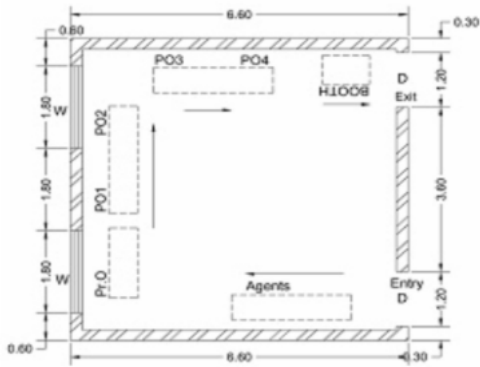

Google Map View

Polling Station Building Front View

Polling Station Front View

Cad View

Key MAP View

சட்டமன்றத் தொகுதியின் எண் மற்றும் பெயர் : 165-வெதாரண்யம்  
பிரிவு எண் மற்றும் பெயர் 1-குரவப்புலம் (வ.கி) மற்றும் (ஊ), நடுகாடு வார்டு : 2