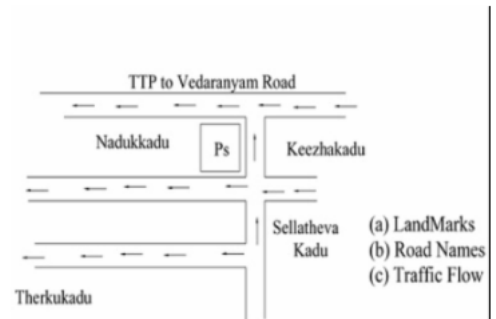

Key MAP View