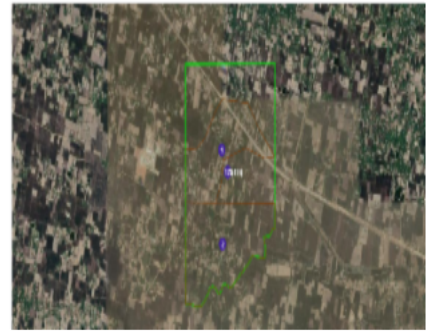

Google Map View