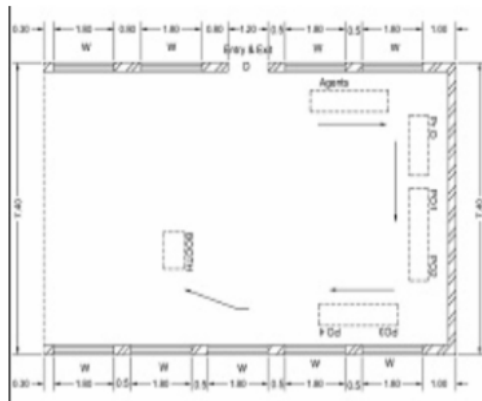

Google Map View

Polling Station Building Front View

Polling Station Front View

Cad View

Key MAP View

1 பெயர் : விஜிலாதேவி கணவர் பெயர்: இடும்பன் வீட்டு எண் : 1 வயது : 37 பாலினம் : பெண் Photo is available	XUO0714204	S 2 பெயர் : மதினா தந்தையின் பெயர்: முயில்சாமி வீட்டு எண் : 2/64 வயது : 22 பாலினம் : பெண் Photo is available	XUO1677525	3 பெயர் : செல்வி கணவர் பெயர்: சிவப்பிரகாசம் வீட்டு எண் : 5 வயது : 29 பாலினம் : பெண் Photo is available	XUO0714220
4 பெயர் : சிதம்பரம் - தந்தையின் பெயர்: சின்னதம்பி - வீட்டு எண் : 5-1 வயது : 73 பாலினம் : ஆண் Photo is available	XUO1284256	5 பெயர் : சந்திரா - கணவர் பெயர்: சிதம்பரம் - வீட்டு எண் : 5-1 வயது : 71 பாலினம் : பெண் Photo is available	BNG1231786	6 பெயர் : கண்ணன் - தந்தையின் பெயர்: சிதம்பரம் - வீட்டு எண் : 5-1 வயது : 45 பாலினம் : ஆண் Photo is available	BNG1270453
7 பெயர் : ரூபவதி - கணவர் பெயர்: கண்ணன் - வீட்டு எண் : 5-1 வயது : 38 பாலினம் : பெண் Photo is available	XUO0535138	8 பெயர் : வேதையன் - தந்தையின் பெயர்: சின்னதம்பி - வீட்டு எண் : 5-2 வயது : 63 பாலினம் : ஆண் Photo is available	XUO1284264	9 பெயர் : சீதாலட்சுமி - கணவர் பெயர்: வேதையன் - வீட்டு எண் : 5-2 வயது : 61 பாலினம் : பெண் Photo is available	XUO1284272
10 பெயர் : சிவப்பிரகாசம் - தந்தையின் பெயர்: வேதையன் - வீட்டு எண் : 5-2 வயது : 36 பாலினம் : ஆண் Photo is available	XUO0566836	11 பெயர் : நாகம்மாள் - கணவர் பெயர்: சின்னதம்பி - வீட்டு எண் : 5-3 வயது : 96 பாலினம் : பெண் Photo is available	XUO1284280	12 பெயர் : நடராசன் - தந்தையின் பெயர்: சின்னதம்பி - வீட்டு எண் : 5-3 வயது : 59 பாலினம் : ஆண் Photo is available	XUO1284298
13 பெயர் : வசந்தா - கணவர் பெயர்: நடராசன் - வீட்டு எண் : 5-3 வயது : 56 பாலினம் : பெண் Photo is available	XUO1284306	14 பெயர் : சின்னதம்பி - தந்தையின் பெயர்: நடராஜன் - வீட்டு எண் : 5-3 வயது : 39 பாலினம் : ஆண் Photo is available	BNG2262384	15 பெயர் : ஜெயப்பிரியா - கணவர் பெயர்: சின்னதம்பி வீட்டு எண் : 5/3 வயது : 29 பாலினம் : பெண் Photo is available	XUO0555938
16 பெயர் : இராமசாமி - தந்தையின் பெயர்: சின்னதம்பி - வீட்டு எண் : 5-4 வயது : 67 பாலினம் : ஆண் Photo is available	XUO1284314	17 பெயர் : பாலாஜி - தந்தையின் பெயர்: இராமசாமி - வீட்டு எண் : 5-4 வயது : 37 பாலினம் : ஆண் Photo is available	XUO0322354	18 பெயர் : முத்துலட்சுமி - கணவர் பெயர்: கிருஷ்ணன் - வீட்டு எண் : 5-5 வயது : 80 பாலினம் : பெண் Photo is available	BNG1322957
19 பெயர் : காளிமுத்து - தந்தையின் பெயர்: கிருஷ்ணன் - வீட்டு எண் : 5-5 வயது : 58 பாலினம் : ஆண் Photo is available	BNG1330968	20 பெயர் : அன்பழகன் - தந்தையின் பெயர்: முருகையா - வீட்டு எண் : 5-6 வயது : 63 பாலினம் : ஆண் Photo is available	BNG4955605	21 பெயர் : பார்வதி - கணவர் பெயர்: அன்பழகன் - வீட்டு எண் : 5-6 வயது : 58 பாலினம் : பெண் Photo is available	XUO1284330
22 பெயர் : செயராமன் - தந்தையின் பெயர்: அன்பழகன் - வீட்டு எண் : 5-6 வயது : 40 பாலினம் : ஆண் Photo is available	BNG4956249	# 23 பெயர் : சித்ரா சி கணவர் பெயர்: சிங்காரவேல் - வீட்டு எண் : 5-6 வயது : 37 பாலினம் : பெண் Photo is available	XUO0403949	24 பெயர் : சிங்காரவேல் - தந்தையின் பெயர்: அன்பழகன் - வீட்டு எண் : 5-6 வயது : 36 பாலினம் : ஆண் Photo is available	XUO0403931
25 பெயர் : பார்வதி - கணவர் பெயர்: சாமிநாதன் - வீட்டு எண் : 5-8 வயது : 68 பாலினம் : பெண் Photo is available	XUO1284348	26 பெயர் : செல்வராசு - தந்தையின் பெயர்: சாமிநாதன் - வீட்டு எண் : 5-8 வயது : 50 பாலினம் : ஆண் Photo is available	XUO1284355	27 பெயர் : ராஜேஸ்வரி - கணவர் பெயர்: செல்வராசு - வீட்டு எண் : 5-8 வயது : 43 பாலினம் : பெண் Photo is available	XUO0498055
28 பெயர் : பன்னீர்செல்வம் - தந்தையின் பெயர்: நடேசன் - வீட்டு எண் : 5-10 வயது : 58 பாலினம் : ஆண் Photo is available	XUO1284363	29 பெயர் : பாப்பம்மாள் - கணவர் பெயர்: தங்கராசு - வீட்டு எண் : 5-10 வயது : 58 பாலினம் : பெண் Photo is available	BNG2262954	30 பெயர் : விஜயா - கணவர் பெயர்: பன்னீர்செல்வம் - வீட்டு எண் : 5-10 வயது : 53 பாலினம் : பெண் Photo is available	XUO1284371