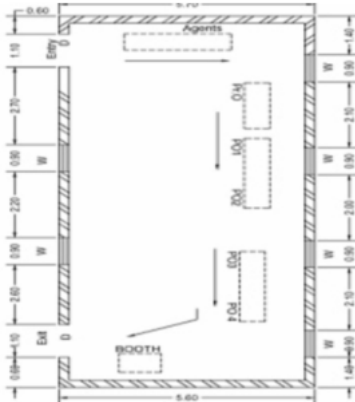

Google Map View

Polling Station Building Front View

Polling Station Front View

Cad View

Key MAP View

1 பெயர் : கார்த்திகேயன் - தந்தையின் பெயர்: பாலகிருஷ்ணன் - வீட்டு எண் : 1-1 வயது : 51 பாலினம் : ஆண் Photo is available	BNG1161090	2 பெயர் : வெற்றிச்செல்வன் - தந்தையின் பெயர்: பாலகிருஷ்ணன் - வீட்டு எண் : 1-1 வயது : 48 பாலினம் : ஆண் Photo is available	BNG4960555	3 பெயர் : கலாராணி - கணவர் பெயர்: கார்த்திகேயன் - வீட்டு எண் : 1-1 வயது : 48 பாலினம் : பெண் Photo is available	XUO0157057
4 பெயர் : கோவிந்தராகவன் - தந்தையின் பெயர்: நாராயணசாமி - வீட்டு எண் : 1-2 வயது : 71 பாலினம் : ஆண் Photo is available	XUO1309806	5 பெயர் : வசந்தா - கணவர் பெயர்: கோவிந்தராகவன் - வீட்டு எண் : 1-2 வயது : 66 பாலினம் : பெண் Photo is available	BNG1161280	6 பெயர் : பிரபு - தந்தையின் பெயர்: கோவிந்தராகவன் - வீட்டு எண் : 1-2 வயது : 35 பாலினம் : ஆண் Photo is available	XUO0078659
7 பெயர் : சுகன்யா கணவர் பெயர்: பிரபு வீட்டு எண் : 1/2 வயது : 28 பாலினம் : பெண் Photo is available	XUO1557750	8 பெயர் : ராமச்சந்திரன் - தந்தையின் பெயர்: நாராயணசாமி - வீட்டு எண் : 1-3 வயது : 79 பாலினம் : ஆண் Photo is available	BNG1161397	9 பெயர் : தேன்மொழி - கணவர் பெயர்: ராமச்சந்திரன் - வீட்டு எண் : 1-3 வயது : 64 பாலினம் : பெண் Photo is available	BNG1161447
10 பெயர் : ரெகுபதி - தந்தையின் பெயர்: இராமச்சந்திரன் - வீட்டு எண் : 1-3 வயது : 45 பாலினம் : ஆண் Photo is available	XUO0226100	11 பெயர் : தமிழரசி - கணவர் பெயர்: ரெகுபதி - வீட்டு எண் : 1-3 வயது : 38 பாலினம் : பெண் Photo is available	XUO0226175	12 பெயர் : தர்மராஜன் - தந்தையின் பெயர்: காசிநாதன் - வீட்டு எண் : 1-4 வயது : 62 பாலினம் : ஆண் Photo is available	XUO0465187
13 பெயர் : விஜயலெட்சுமி - கணவர் பெயர்: தருமராசன் - வீட்டு எண் : 1-4 வயது : 58 பாலினம் : பெண் Photo is available	XUO1309814	14 பெயர் : மதியழகன் - தந்தையின் பெயர்: காசிநாதன் - வீட்டு எண் : 1-4 வயது : 52 பாலினம் : ஆண் Photo is available	XUO1309822	15 பெயர் : வெற்றிச்செல்வி - கணவர் பெயர்: மதியழகன் - வீட்டு எண் : 1-4 வயது : 44 பாலினம் : பெண் Photo is available	BNG2277903
16 பெயர் : கார்த்திக் - தந்தையின் பெயர்: தர்மராஜன் - வீட்டு எண் : 1-4 வயது : 32 பாலினம் : ஆண் Photo is available	XUO0326314	17 பெயர் : பிரவினராஜ் தந்தையின் பெயர்: மதியழகன் வீட்டு எண் : 1/4 வயது : 23 பாலினம் : ஆண் Photo is available	XUO1557016	18 பெயர் : பன்னீர்செல்வம் - தந்தையின் பெயர்: ராமையன் - வீட்டு எண் : 1-7 வயது : 71 பாலினம் : ஆண் Photo is available	BNG2794022
19 பெயர் : கதம்பவல்லி - கணவர் பெயர்: பன்னீர்செல்வம் - வீட்டு எண் : 1-7 வயது : 69 பாலினம் : பெண் Photo is available	BNG1161256	20 பெயர் : திருமுருகன் - தந்தையின் பெயர்: பன்னீர்செல்வம் - வீட்டு எண் : 1-7 வயது : 47 பாலினம் : ஆண் Photo is available	BNG1271782	21 பெயர் : அருளரசன் - தந்தையின் பெயர்: பன்னீர்செல்வம் - வீட்டு எண் : 1-7 வயது : 44 பாலினம் : ஆண் Photo is available	BNG1271790
22 பெயர் : ராதிகா - கணவர் பெயர்: திருமுருகன் - வீட்டு எண் : 1-7 வயது : 41 பாலினம் : பெண் Photo is available	BNG5026851	23 பெயர் : தமிழ்ச்செல்வம் முருகையா தந்தையின் பெயர்: முருகையா - வீட்டு எண் : 1-8 வயது : 56 பாலினம் : ஆண் Photo is available	BNG1271774	24 பெயர் : சூதா - கணவர் பெயர்: தமிழ்ச்செல்வன் - வீட்டு எண் : 1-8 வயது : 50 பாலினம் : பெண் Photo is available	BNG2278166
25 பெயர் : வேதராசு - தந்தையின் பெயர்: சிவராமன் - வீட்டு எண் : 1-8 வயது : 37 பாலினம் : ஆண் Photo is available	XUO0157131	26 பெயர் : வசந்தி - கணவர் பெயர்: கோவிந்தராசு - வீட்டு எண் : 1-9 வயது : 51 பாலினம் : பெண் Photo is available	BNG1161173	27 பெயர் : சரண்பாபு தந்தையின் பெயர்: கோவிந்தராசு வீட்டு எண் : 1-9 வயது : 26 பாலினம் : ஆண் Photo is available	XUO0729962
28 பெயர் : லக்ஷ்ணா தந்தையின் பெயர்: முருகானந்தம் வீட்டு எண் : 1/9 வயது : 19 பாலினம் : பெண் Photo is available	XUO1774264	29 பெயர் : விசயலெட்சுமி - கணவர் பெயர்: லட்சுமணன் - வீட்டு எண் : 1-11 வயது : 70 பாலினம் : பெண் Photo is available	BNG1161587	30 பெயர் : முருகானந்தன் - தந்தையின் பெயர்: லட்சுமணன் - வீட்டு எண் : 1-11 வயது : 49 பாலினம் : ஆண் Photo is available	XUO1309830