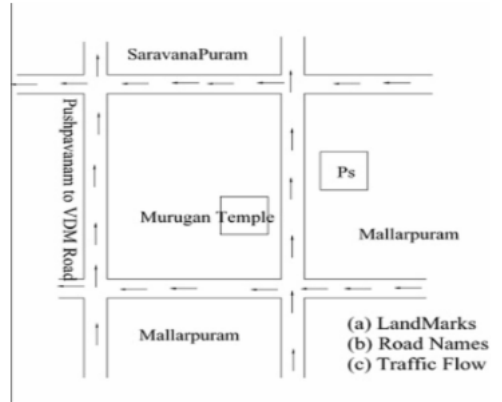

Google Map View

Polling Station Building Front View

Polling Station Front View

Cad View

Key MAP View

1 பெயர் : கார்த்திகேயன் - தந்தையின் பெயர்: பாலகிருஷ்ணன் - வீட்டு எண் : 1-1 வயது : 51 பாலினம் : ஆண் Photo is available	BNG1161090	2 பெயர் : வெற்றிச்செல்வன் - தந்தையின் பெயர்: பாலகிருஷ்ணன் - வீட்டு எண் : 1-1 வயது : 48 பாலினம் : ஆண் Photo is available	BNG4960555	3 பெயர் : கலாராணி - கணவர் பெயர்: கார்த்திகேயன் - வீட்டு எண் : 1-1 வயது : 48 பாலினம் : பெண் Photo is available	XUO0157057
4 பெயர் : கோவிந்தராகவன் - தந்தையின் பெயர்: நாராயணசாமி - வீட்டு எண் : 1-2 வயது : 71 பாலினம் : ஆண் Photo is available	XUO1309806	5 பெயர் : வசந்தா - கணவர் பெயர்: கோவிந்தராகவன் - வீட்டு எண் : 1-2 வயது : 66 பாலினம் : பெண் Photo is available	BNG1161280	6 பெயர் : பிரபு - தந்தையின் பெயர்: கோவிந்தராகவன் - வீட்டு எண் : 1-2 வயது : 35 பாலினம் : ஆண் Photo is available	XUO0078659
7 பெயர் : சுகன்யா கணவர் பெயர்: பிரபு வீட்டு எண் : 1/2 வயது : 28 பாலினம் : பெண் Photo is available	XUO1557750	8 பெயர் : ராமச்சந்திரன் - தந்தையின் பெயர்: நாராயணசாமி - வீட்டு எண் : 1-3 வயது : 79 பாலினம் : ஆண் Photo is available	BNG1161397	9 பெயர் : தேன்மொழி - கணவர் பெயர்: ராமச்சந்திரன் - வீட்டு எண் : 1-3 வயது : 64 பாலினம் : பெண் Photo is available	BNG1161447
10 பெயர் : ரெகுபதி - தந்தையின் பெயர்: இராமச்சந்திரன் - வீட்டு எண் : 1-3 வயது : 45 பாலினம் : ஆண் Photo is available	XUO0226100	11 பெயர் : தமிழரசி - கணவர் பெயர்: ரெகுபதி - வீட்டு எண் : 1-3 வயது : 38 பாலினம் : பெண் Photo is available	XUO0226175	12 பெயர் : தர்மராஜன் - தந்தையின் பெயர்: காசிநாதன் - வீட்டு எண் : 1-4 வயது : 62 பாலினம் : ஆண் Photo is available	XUO0465187
13 பெயர் : விஜயலெட்சுமி - கணவர் பெயர்: தருமராசன் - வீட்டு எண் : 1-4 வயது : 58 பாலினம் : பெண் Photo is available	XUO1309814	14 பெயர் : மதியழகன் - தந்தையின் பெயர்: காசிநாதன் - வீட்டு எண் : 1-4 வயது : 52 பாலினம் : ஆண் Photo is available	XUO1309822	15 பெயர் : வெற்றிச்செல்வி - கணவர் பெயர்: மதியழகன் - வீட்டு எண் : 1-4 வயது : 44 பாலினம் : பெண் Photo is available	BNG2277903
16 பெயர் : கார்த்திக் - தந்தையின் பெயர்: தர்மராஜன் - வீட்டு எண் : 1-4 வயது : 32 பாலினம் : ஆண் Photo is available	XUO0326314	17 பெயர் : பிரவினராஜ் தந்தையின் பெயர்: மதியழகன் வீட்டு எண் : 1/4 வயது : 23 பாலினம் : ஆண் Photo is available	XUO1557016	18 பெயர் : பன்னீர்செல்வம் - தந்தையின் பெயர்: ராமையன் - வீட்டு எண் : 1-7 வயது : 71 பாலினம் : ஆண் Photo is available	BNG2794022
19 பெயர் : கதம்பவல்லி - கணவர் பெயர்: பன்னீர்செல்வம் - வீட்டு எண் : 1-7 வயது : 69 பாலினம் : பெண் Photo is available	BNG1161256	20 பெயர் : திருமுருகன் - தந்தையின் பெயர்: பன்னீர்செல்வம் - வீட்டு எண் : 1-7 வயது : 47 பாலினம் : ஆண் Photo is available	BNG1271782	21 பெயர் : அருளரசன் - தந்தையின் பெயர்: பன்னீர்செல்வம் - வீட்டு எண் : 1-7 வயது : 44 பாலினம் : ஆண் Photo is available	BNG1271790
22 பெயர் : ராதிகா - கணவர் பெயர்: திருமுருகன் - வீட்டு எண் : 1-7 வயது : 41 பாலினம் : பெண் Photo is available	BNG5026851	23 பெயர் : தமிழ்ச்செல்வம் முருகையா தந்தையின் பெயர்: முருகையா - வீட்டு எண் : 1-8 வயது : 56 பாலினம் : ஆண் Photo is available	BNG1271774	24 பெயர் : சூதா - கணவர் பெயர்: தமிழ்ச்செல்வன் - வீட்டு எண் : 1-8 வயது : 50 பாலினம் : பெண் Photo is available	BNG2278166
25 பெயர் : வேதராசு - தந்தையின் பெயர்: சிவராமன் - வீட்டு எண் : 1-8 வயது : 37 பாலினம் : ஆண் Photo is available	XUO0157131	26 பெயர் : வசந்தி - கணவர் பெயர்: கோவிந்தராசு - வீட்டு எண் : 1-9 வயது : 51 பாலினம் : பெண் Photo is available	BNG1161173	27 பெயர் : சரண்பாபு தந்தையின் பெயர்: கோவிந்தராசு வீட்டு எண் : 1-9 வயது : 26 பாலினம் : ஆண் Photo is available	XUO0729962
28 பெயர் : லக்ஷ்ணா தந்தையின் பெயர்: முருகானந்தம் வீட்டு எண் : 1/9 வயது : 19 பாலினம் : பெண் Photo is available	XUO1774264	29 பெயர் : விசயலெட்சுமி - கணவர் பெயர்: லட்சுமணன் - வீட்டு எண் : 1-11 வயது : 70 பாலினம் : பெண் Photo is available	BNG1161587	30 பெயர் : முருகானந்தன் - தந்தையின் பெயர்: லட்சுமணன் - வீட்டு எண் : 1-11 வயது : 49 பாலினம் : ஆண் Photo is available	XUO1309830