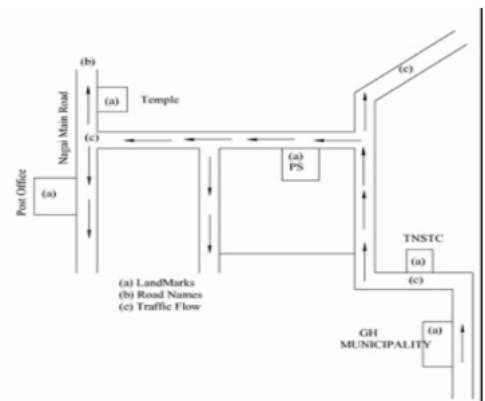

Google Map View

Polling Station Building Front View

Polling Station Front View

Cad View

Key MAP View

சட்டமன்றத் தொகுதியின் எண் மற்றும் பெயர் : 165-வேதாரண்யம்
பிரிவு எண் மற்றும் பெயர் 1-வேதாரண்யம் (ந), நட்டுவன் சந்து வார்டு 12