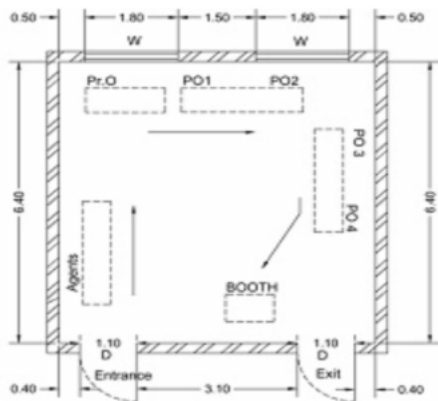

Google Map View

Polling Station Building Front View

Polling Station Front View

Cad View

Key MAP View

சட்டமன்றத் தொகுதியின் எண் மற்றும் பெயர் : 165-வேதாரண்யம்
பிரிவு எண் மற்றும் பெயர் 1-வேதாரண்யம் (ந), நட்டுவன் சந்து வார்டு 12