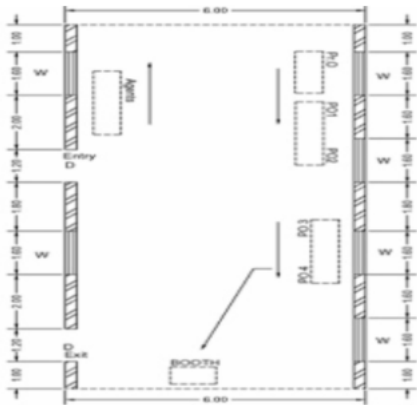

Google Map View

Polling Station Building Front View

ELEVATION

Polling Station Front View

Cad View

Key MAP View

1 பெயர் : ராஜகோபால் - தந்தையின் பெயர்: சிவராமன் - வீட்டு எண் : 1 வயது : 52 பாலினம் : ஆண் Photo is available	XUO0664789	2 பெயர் : தங்கமணி - தந்தையின் பெயர்: நாகரத்தினம் - வீட்டு எண் : 1 வயது : 51 பாலினம் : ஆண் Photo is available	XUO1375120	3 பெயர் : நரேந்திரன் தந்தையின் பெயர்: மதனகோபால் வீட்டு எண் : 1 வயது : 27 பாலினம் : பெண் Photo is available	XUO0702126
4 பெயர் : இந்திராணி - கணவர் பெயர்: சரவணன் - வீட்டு எண் : 2-32 வயது : 46 பாலினம் : பெண் Photo is available	XUO1375138	5 பெயர் : புனிதா - கணவர் பெயர்: சண்முகசுந்தரம் - வீட்டு எண் : 3 வயது : 51 பாலினம் : பெண் Photo is available	XUO1375146	6 பெயர் : சண்முகசுந்தரம் - தந்தையின் பெயர்: சின்னையன் - வீட்டு எண் : 3-1 வயது : 64 பாலினம் : ஆண் Photo is available	XUO1375153
7 பெயர் : ரேவதி - தந்தையின் பெயர்: சண்முகசுந்தரம் - வீட்டு எண் : 3-1 வயது : 29 பாலினம் : பெண் Photo is available	XUO0569954	8 பெயர் : லதா - கணவர் பெயர்: நாவுக்கரசு - வீட்டு எண் : 3-3 வயது : 60 பாலினம் : பெண் Photo is available	XUO0160309	9 பெயர் : உமாமகேஸ்வரன் - தந்தையின் பெயர்: நாவுக்கரசு - வீட்டு எண் : 3-3 வயது : 35 பாலினம் : ஆண் Photo is available	XUO0160317
10 பெயர் : சூபலெட்சுமி தாயின் பெயர்: கலைமணி ரெங்கராஜன் வீட்டு எண் : 4/9B வயது : 27 பாலினம் : பெண் Photo is available	XUO0698001	11 பெயர் : செல்வம் - தந்தையின் பெயர்: சீனிவாசன் - வீட்டு எண் : 4ஏ வயது : 58 பாலினம் : ஆண் Photo is available	BNG1321124	12 பெயர் : சரண் தந்தையின் பெயர்: செல்வம் வீட்டு எண் : 4ஏ வயது : 25 பாலினம் : ஆண் Photo is available	XUO0774109
13 பெயர் : சித்தார்த்தன் - தந்தையின் பெயர்: சீனிவாசன் - வீட்டு எண் : 5-1 வயது : 64 பாலினம் : ஆண் Photo is available	XUO1375187	14 பெயர் : பத்மாவதி - கணவர் பெயர்: சித்தார்த்தன் - வீட்டு எண் : 5-1 வயது : 58 பாலினம் : பெண் Photo is available	XUO1375195	15 பெயர் : ராஜராஜேஸ்வரி - கணவர் பெயர்: கீதகிருஷ்ணன் - வீட்டு எண் : 5-1 வயது : 48 பாலினம் : பெண் Photo is available	BNG2319994
16 பெயர் : பூர்வா - தந்தையின் பெயர்: சித்தார்த்தன் - வீட்டு எண் : 5-1 வயது : 34 பாலினம் : ஆண் Photo is available	XUO0160325	17 பெயர் : வைஸ்ணவி - தந்தையின் பெயர்: சித்தார்த்தன் - வீட்டு எண் : 5-1 வயது : 34 பாலினம் : பெண் Photo is available	XUO0160333	18 பெயர் : கால்யா ஜீ தாயின் பெயர்: ராஜாராஜேஷ்வரி வீட்டு எண் : 5/1A வயது : 25 பாலினம் : பெண் Photo is available	XUO0771113
19 பெயர் : மோகன் - தந்தையின் பெயர்: நாகராஜன் - வீட்டு எண் : 5A வயது : 33 பாலினம் : ஆண் Photo is available	XUO0331363	20 பெயர் : முகேஷ் தந்தையின் பெயர்: நாகராஜன் - வீட்டு எண் : 5A வயது : 30 பாலினம் : ஆண் Photo is available	XUO0500702	21 பெயர் : சியாமளவண்ணன் தந்தையின் பெயர்: கீதகிருஷ்ணன் வீட்டு எண் : 5ஏ வயது : 22 பாலினம் : ஆண் Photo is available	XUO1636281
22 பெயர் : ஜெகதீஸ்வரன் - தந்தையின் பெயர்: செந்தில்குமார் - வீட்டு எண் : 5C வயது : 28 பாலினம் : ஆண் Photo is available	XUO0633594	23 பெயர் : விஜய் தந்தையின் பெயர்: சந்திரசேகரன் வீட்டு எண் : 6 வயது : 28 பாலினம் : ஆண் Photo is available	XUO1509496	24 பெயர் : முத்துலட்சுமி - கணவர் பெயர்: சுப்பிரமணியன் - வீட்டு எண் : 6-2 வயது : 92 பாலினம் : பெண் Photo is available	XUO1375203
25 பெயர் : செந்தில்குமார் - தந்தையின் பெயர்: சுப்பிரமணியன் - வீட்டு எண் : 6-2 வயது : 58 பாலினம் : ஆண் Photo is available	XUO1375211	26 பெயர் : சங்கீதா - கணவர் பெயர்: செந்தில்குமார் - வீட்டு எண் : 6-2 வயது : 48 பாலினம் : பெண் Photo is available	BNG1305564	27 பெயர் : ஜெயலெட்சுமி - கணவர் பெயர்: பன்னீர்செல்வம் - வீட்டு எண் : 7 வயது : 45 பாலினம் : பெண் Photo is available	XUO0041269
28 பெயர் : பரிமளா கணவர் பெயர்: ராதாகிருஷ்ணன் வீட்டு எண் : 7-1ஏ வயது : 56 பாலினம் : பெண் Photo is available	XUO1606342	29 பெயர் : பன்னீர்செல்வம் - தந்தையின் பெயர்: நாகரத்தினம் - வீட்டு எண் : 7-1A வயது : 49 பாலினம் : ஆண் Photo is available	XUO0041251	30 பெயர் : இந்திரா - கணவர் பெயர்: தங்கமணி - வீட்டு எண் : 7-1A வயது : 43 பாலினம் : பெண் Photo is available	XUO0248799