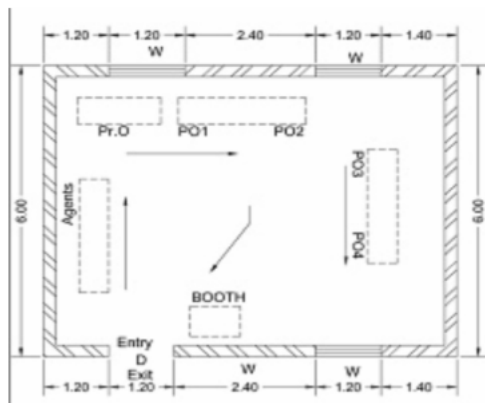

Google Map View

Polling Station Building Front View

Polling Station Front View

Cad View

Key MAP View

1 பெயர் : தரணிதேவி கணவர் பெயர்: ஆதிரஞ்சன் வீட்டு எண் : 1 வயது : 27 பாலினம் : பெண் Photo is available	XUO1643899	2 பெயர் : கார்த்திகா கணவர் பெயர்: ஐயப்பன் வீட்டு எண் : 5/176 வயது : 29 பாலினம் : பெண் Photo is available	XUO0719344	S 3 பெயர் : நாகஜோதி தந்தையின் பெயர்: கணமுகசுந்தரம் வீட்டு எண் : 8-3பி வயது : 26 பாலினம் : பெண் Photo is available	XUO0767947
4 பெயர் : சாவித்திரி - கணவர் பெயர்: ஹரிஹரன் - வீட்டு எண் : 9/1 வயது : 59 பாலினம் : பெண் Photo is available	BNG1166917	5 பெயர் : சுபாஷினி தந்தையின் பெயர்: காலிடஷு கலி வீட்டு எண் : 9/10 வயது : 23 பாலினம் : பெண் Photo is available	XUO1611573	6 பெயர் : துர்க்காதேவி - கணவர் பெயர்: கரிகால் பெருவளசோழன் வீட்டு எண் : 19/11 வயது : 44 பாலினம் : பெண் Photo is available	XUO0043216
7 பெயர் : இளவரசன் தந்தையின் பெயர்: வீரகுமார் வீட்டு எண் : 21 வயது : 28 பாலினம் : ஆண் Photo is available	XUO0699108	8 பெயர் : வீரஅரசன் மு தந்தையின் பெயர்: மூர்த்தி வீட்டு எண் : 24 வயது : 20 பாலினம் : ஆண் Photo is available	XUO1756147	9 பெயர் : குமார் - தந்தையின் பெயர்: கோவிந்தசாமி - வீட்டு எண் : 28 வயது : 33 பாலினம் : ஆண் Photo is available	XUO0394403
10 பெயர் : கஸ்தூரி - தந்தையின் பெயர்: சுப்ரமணியன் - வீட்டு எண் : 36A1 வயது : 36 பாலினம் : பெண் Photo is available	XUO0630202	11 பெயர் : சங்கீத தந்தையின் பெயர்: மதியழகன் - வீட்டு எண் : 43 வயது : 30 பாலினம் : ஆண் Photo is available	XUO0471649	12 பெயர் : கிருஷ்ணன் - தந்தையின் பெயர்: செல்வம் - வீட்டு எண் : 84 வயது : 29 பாலினம் : ஆண் Photo is available	XUO0472175
13 பெயர் : இளையராஜா - தந்தையின் பெயர்: கணேசன் - வீட்டு எண் : 135 வயது : 47 பாலினம் : ஆண் Photo is available	BNG2323822	14 பெயர் : ஷமீலா - கணவர் பெயர்: இளையராஜா - வீட்டு எண் : 135 வயது : 40 பாலினம் : பெண் Photo is available	XUO0164616	15 பெயர் : பிபாகரன் - தந்தையின் பெயர்: மோகன் - வீட்டு எண் : 135-93 வயது : 33 பாலினம் : ஆண் Photo is available	XUO0665760
16 பெயர் : மஹேஷராஜன் தந்தையின் பெயர்: குமரேசன் வீட்டு எண் : 142 வயது : 22 பாலினம் : ஆண் Photo is available	XUO1640747	17 பெயர் : ஹரிஹரன் - தந்தையின் பெயர்: மாரியப்பன் - வீட்டு எண் : 158 வயது : 35 பாலினம் : ஆண் Photo is available	XUO0159475	18 பெயர் : சங்கர் - தந்தையின் பெயர்: மாரியப்பன் - வீட்டு எண் : 166A வயது : 40 பாலினம் : ஆண் Photo is available	XUO0613802
19 பெயர் : சுலோச்சனா - கணவர் பெயர்: முத்துக்கிருஷ்ணன் - வீட்டு எண் : 236 வயது : 64 பாலினம் : பெண் Photo is available	XUO1395482	20 பெயர் : முருகையன் - தந்தையின் பெயர்: சின்னதம்பி - வீட்டு எண் : 237 வயது : 68 பாலினம் : ஆண் Photo is available	XUO1395490	21 பெயர் : பானுமதி - கணவர் பெயர்: முருகையன் - வீட்டு எண் : 237 வயது : 60 பாலினம் : பெண் Photo is available	XUO1395508
22 பெயர் : ராஜாத்தி - தந்தையின் பெயர்: முருகையன் - வீட்டு எண் : 237 வயது : 45 பாலினம் : பெண் Photo is available	BNG4968640	23 பெயர் : சுப்ரமணியன் - தந்தையின் பெயர்: வேதையன் - வீட்டு எண் : 238 வயது : 77 பாலினம் : ஆண் Photo is available	XUO1395516	# 24 பெயர் : சுரேஷ் சுப்பிரமணியன் தந்தையின் பெயர்: சுப்பிரமணியன் வீட்டு எண் : 238 வயது : 43 பாலினம் : ஆண் Photo is available	BNG4979126
# 25 பெயர் : ரமேஷ் சுப்பிரமணியன் தந்தையின் பெயர்: சுப்பிரமணியன் வீட்டு எண் : 228 வயது : 41 பாலினம் : ஆண் Photo is available	BNG4968665	26 பெயர் : மகேஷ் - தந்தையின் பெயர்: சுப்பிரமணியன் - வீட்டு எண் : 238 வயது : 39 பாலினம் : ஆண் Photo is available	XUO0081976	27 பெயர் : சிவசங்கரி சுரேஷ் கணவர் பெயர்: சுரேஷ் - வீட்டு எண் : 238 வயது : 35 பாலினம் : பெண் Photo is available	XUO0198648
# 28 பெயர் : வித்யாலெட்சுமி ரமேஷ் கணவர் பெயர்: ரமேஷ் - வீட்டு எண் : 228 வயது : 32 பாலினம் : பெண் Photo is available	XUO0500991	29 பெயர் : கணேசன் - தந்தையின் பெயர்: வேதையன் - வீட்டு எண் : 239 வயது : 61 பாலினம் : ஆண் Photo is available	XUO1395524	30 பெயர் : தனலெட்சுமி - கணவர் பெயர்: கணேசன் - வீட்டு எண் : 239 வயது : 57 பாலினம் : பெண் Photo is available	XUO1395532