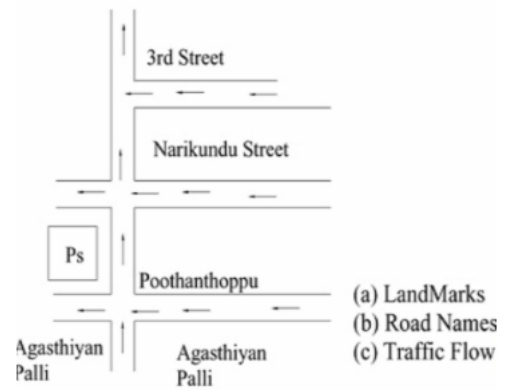

Google Map View

Polling Station Building Front View

Polling Station Front View

Cad View

Key MAP View

1 பெயர் : தரணிதேவி கணவர் பெயர்: ஆதிரஞ்சன் வீட்டு எண் : 1 வயது : 27 பாலினம் : பெண் Photo is available	XUO1643899	2 பெயர் : கார்த்திகா கணவர் பெயர்: ஐயப்பன் வீட்டு எண் : 5/176 வயது : 29 பாலினம் : பெண் Photo is available	XUO0719344	S 3 பெயர் : நாகஜோதி தந்தையின் பெயர்: கணமுகசுந்தரம் வீட்டு எண் : 8-3பி வயது : 26 பாலினம் : பெண் Photo is available	XUO0767947
4 பெயர் : சாவித்திரி - கணவர் பெயர்: ஹரிஹரன் - வீட்டு எண் : 9/1 வயது : 59 பாலினம் : பெண் Photo is available	BNG1166917	5 பெயர் : சுபாஷினி தந்தையின் பெயர்: காலிடஷு கலி வீட்டு எண் : 9/10 வயது : 23 பாலினம் : பெண் Photo is available	XUO1611573	6 பெயர் : துர்க்காதேவி - கணவர் பெயர்: கரிகால் பெருவளசோழன் வீட்டு எண் : 19/11 வயது : 44 பாலினம் : பெண் Photo is available	XUO0043216
7 பெயர் : இளவரசன் தந்தையின் பெயர்: வீரகுமார் வீட்டு எண் : 21 வயது : 28 பாலினம் : ஆண் Photo is available	XUO0699108	8 பெயர் : வீரஅரசன் மு தந்தையின் பெயர்: மூர்த்தி வீட்டு எண் : 24 வயது : 20 பாலினம் : ஆண் Photo is available	XUO1756147	9 பெயர் : குமார் - தந்தையின் பெயர்: கோவிந்தசாமி - வீட்டு எண் : 28 வயது : 33 பாலினம் : ஆண் Photo is available	XUO0394403
10 பெயர் : கஸ்தூரி - தந்தையின் பெயர்: சுப்ரமணியன் - வீட்டு எண் : 36A1 வயது : 36 பாலினம் : பெண் Photo is available	XUO0630202	11 பெயர் : சங்கீத தந்தையின் பெயர்: மதியழகன் - வீட்டு எண் : 43 வயது : 30 பாலினம் : ஆண் Photo is available	XUO0471649	12 பெயர் : கிருஷ்ணன் - தந்தையின் பெயர்: செல்வம் - வீட்டு எண் : 84 வயது : 29 பாலினம் : ஆண் Photo is available	XUO0472175
13 பெயர் : இளையராஜா - தந்தையின் பெயர்: கணேசன் - வீட்டு எண் : 135 வயது : 47 பாலினம் : ஆண் Photo is available	BNG2323822	14 பெயர் : ஷமீலா - கணவர் பெயர்: இளையராஜா - வீட்டு எண் : 135 வயது : 40 பாலினம் : பெண் Photo is available	XUO0164616	15 பெயர் : பிபாகரன் - தந்தையின் பெயர்: மோகன் - வீட்டு எண் : 135-93 வயது : 33 பாலினம் : ஆண் Photo is available	XUO0665760
16 பெயர் : மஹேஷராஜன் தந்தையின் பெயர்: குமரேசன் வீட்டு எண் : 142 வயது : 22 பாலினம் : ஆண் Photo is available	XUO1640747	17 பெயர் : ஹரிஹரன் - தந்தையின் பெயர்: மாரியப்பன் - வீட்டு எண் : 158 வயது : 35 பாலினம் : ஆண் Photo is available	XUO0159475	18 பெயர் : சங்கர் - தந்தையின் பெயர்: மாரியப்பன் - வீட்டு எண் : 166A வயது : 40 பாலினம் : ஆண் Photo is available	XUO0613802
19 பெயர் : சுலோச்சனா - கணவர் பெயர்: முத்துக்கிருஷ்ணன் - வீட்டு எண் : 236 வயது : 64 பாலினம் : பெண் Photo is available	XUO1395482	20 பெயர் : முருகையன் - தந்தையின் பெயர்: சின்னதம்பி - வீட்டு எண் : 237 வயது : 68 பாலினம் : ஆண் Photo is available	XUO1395490	21 பெயர் : பானுமதி - கணவர் பெயர்: முருகையன் - வீட்டு எண் : 237 வயது : 60 பாலினம் : பெண் Photo is available	XUO1395508
22 பெயர் : ராஜாத்தி - தந்தையின் பெயர்: முருகையன் - வீட்டு எண் : 237 வயது : 45 பாலினம் : பெண் Photo is available	BNG4968640	23 பெயர் : சுப்ரமணியன் - தந்தையின் பெயர்: வேதையன் - வீட்டு எண் : 238 வயது : 77 பாலினம் : ஆண் Photo is available	XUO1395516	# 24 பெயர் : சுரேஷ் சுப்பிரமணியன் தந்தையின் பெயர்: சுப்பிரமணியன் வீட்டு எண் : 238 வயது : 43 பாலினம் : ஆண் Photo is available	BNG4979126
# 25 பெயர் : ரமேஷ் சுப்பிரமணியன் தந்தையின் பெயர்: சுப்பிரமணியன் வீட்டு எண் : 228 வயது : 41 பாலினம் : ஆண் Photo is available	BNG4968665	26 பெயர் : மகேஷ் - தந்தையின் பெயர்: சுப்பிரமணியன் - வீட்டு எண் : 238 வயது : 39 பாலினம் : ஆண் Photo is available	XUO0081976	27 பெயர் : சிவசங்கரி சுரேஷ் கணவர் பெயர்: சுரேஷ் - வீட்டு எண் : 238 வயது : 35 பாலினம் : பெண் Photo is available	XUO0198648
# 28 பெயர் : வித்யாலெட்சுமி ரமேஷ் கணவர் பெயர்: ரமேஷ் - வீட்டு எண் : 228 வயது : 32 பாலினம் : பெண் Photo is available	XUO0500991	29 பெயர் : கணேசன் - தந்தையின் பெயர்: வேதையன் - வீட்டு எண் : 239 வயது : 61 பாலினம் : ஆண் Photo is available	XUO1395524	30 பெயர் : தனலெட்சுமி - கணவர் பெயர்: கணேசன் - வீட்டு எண் : 239 வயது : 57 பாலினம் : பெண் Photo is available	XUO1395532