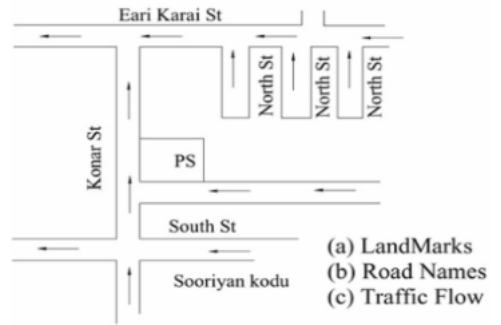

Google Map View

Polling Station Building Front View

Polling Station Front View

Cad View

Key MAP View

சட்டமன்றத் தொகுதியின் எண் மற்றும் பெயர் : 165-வேதாரண்யம் மற்றும் பெயர் : 1-உம்பளச்சேரி (வ.கி) மற்றும் (ஊ), சிவன்கோயில் தெரு வார்டு : 1