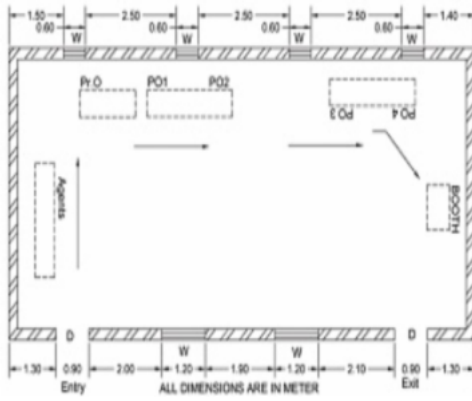

Google Map View

Polling Station Building Front View

Polling Station Front View

Cad View

Key MAP View

சட்டமன்றத் தொகுதியின் எண் மற்றும் பெயர் : 165-வேதாரண்யம் மற்றும் பெயர் : 1-உம்பளச்சேரி (வ.கி) மற்றும் (ஊ), சிவன்கோயில் தெரு வார்டு : 1