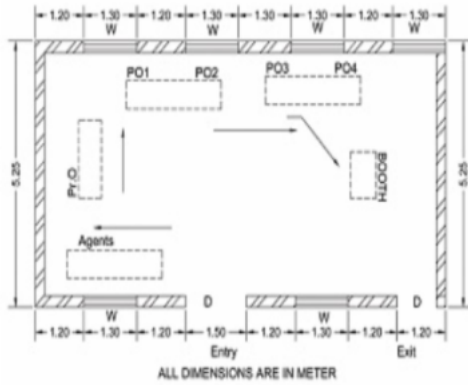

Cad View

Key MAP View