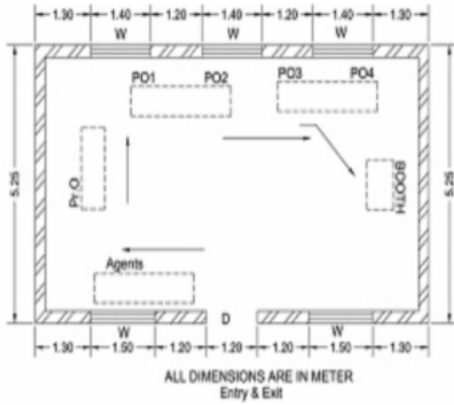

Cad View

Key MAP View