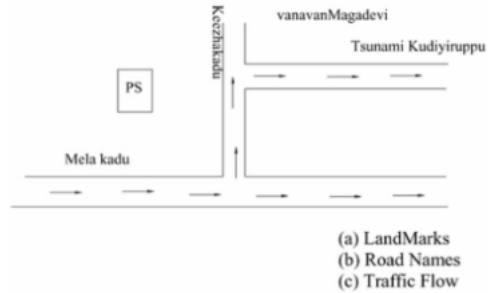

வாக்காளர் பதிவு அலுவலரின்
கையொப்பம்

Nazri Naksha

Google Map View

Polling Station Building Front View

Polling Station Front View

Cad View

Key MAP View

| | | | | | | | | | | | |
|----|------------|---|--------------------|----|------------|---|--------------------|----|------------|--|--------------------|
| 1 | XUO1708296 | பெயர் : பிரியா தந்தையின் பெயர்: செல்லதுரை வீட்டு எண் : 1 வயது : 41 பாலினம் : பெண் | Photo is available | 2 | XUO0420091 | பெயர் : அசோக் - தந்தையின் பெயர்: குப்புராஜ் - வீட்டு எண் : 1 வயது : 32 பாலினம் : ஆண் | Photo is available | 3 | XUO0287144 | பெயர் : விஜயராஜ் - தந்தையின் பெயர்: மாணிக்கம் - வீட்டு எண் : 1 வயது : 32 பாலினம் : ஆண் | Photo is available |
| 4 | XUO0420224 | பெயர் : கௌதமன் - தந்தையின் பெயர்: சுப்பையன் - வீட்டு எண் : 1 வயது : 31 பாலினம் : ஆண் | Photo is available | 5 | XUO0420232 | பெயர் : தினேஷ் - தந்தையின் பெயர்: ராமசாமி - வீட்டு எண் : 1 வயது : 31 பாலினம் : ஆண் | Photo is available | 6 | XUO0420141 | பெயர் : புனிதா - தந்தையின் பெயர்: சின்னசாமி - வீட்டு எண் : 1 வயது : 30 பாலினம் : பெண் | Photo is available |
| 7 | XUO0420000 | பெயர் : சியாமளா - தந்தையின் பெயர்: ரெத்தினவேல் - வீட்டு எண் : 1 வயது : 30 பாலினம் : பெண் | Photo is available | 8 | XUO0420299 | பெயர் : செல்லப்பா - தந்தையின் பெயர்: சுப்பையன் - வீட்டு எண் : 1 வயது : 30 பாலினம் : ஆண் | Photo is available | 9 | XUO1778570 | பெயர் : ஹரீஷ் தெ தந்தையின் பெயர்: தென்செட் வீட்டு எண் : 1/194 வயது : 19 பாலினம் : ஆண் | Photo is available |
| 10 | XUO0061697 | பெயர் : செல்லபாண்டி - தந்தையின் பெயர்: செல்லதம்பி - வீட்டு எண் : 4 வயது : 50 பாலினம் : ஆண் | Photo is available | 11 | XUO0583468 | பெயர் : காளியப்பன் - தந்தையின் பெயர்: வடிவேல் - வீட்டு எண் : 4 வயது : 35 பாலினம் : ஆண் | Photo is available | 12 | XUO0583492 | பெயர் : விஜயலெட்சுமி - கணவர் பெயர்: கண்ணன் - வீட்டு எண் : 4 வயது : 34 பாலினம் : பெண் | Photo is available |
| 13 | XUO0583443 | பெயர் : ரேணுகா - கணவர் பெயர்: பாலசுந்தர் - வீட்டு எண் : 4- வயது : 36 பாலினம் : பெண் | Photo is available | 14 | XUO0923235 | பெயர் : தனிகைவேல் - தந்தையின் பெயர்: சிங்காரவேலு - வீட்டு எண் : 4-1 வயது : 51 பாலினம் : ஆண் | Photo is available | 15 | BNG4993044 | பெயர் : தமயந்தி - கணவர் பெயர்: தனிகைவேல் - வீட்டு எண் : 4-1 வயது : 43 பாலினம் : பெண் | Photo is available |
| 16 | XUO0923243 | பெயர் : சின்னபொன்னு - கணவர் பெயர்: சிங்காரவேலு - வீட்டு எண் : 4-2 வயது : 63 பாலினம் : பெண் | Photo is available | 17 | XUO0697631 | பெயர் : ரம்யா தந்தையின் பெயர்: கிருஷ்ணசாமி வீட்டு எண் : 4-2ஏ3 வயது : 32 பாலினம் : பெண் | Photo is available | 18 | XUO1607761 | பெயர் : கரண் தந்தையின் பெயர்: சின்னையன் வீட்டு எண் : 4/4B வயது : 23 பாலினம் : ஆண் | Photo is available |
| 19 | XUO0286724 | பெயர் : விஜயசாந்தி - தந்தையின் பெயர்: தனபால் - வீட்டு எண் : 4-5A வயது : 33 பாலினம் : பெண் | Photo is available | 20 | XUO0061911 | பெயர் : கற்பகம் - தந்தையின் பெயர்: சிங்காரவேல் - வீட்டு எண் : 4-7 வயது : 36 பாலினம் : பெண் | Photo is available | 21 | XUO0106864 | பெயர் : தனசேகர் - தந்தையின் பெயர்: இராமசாமி - வீட்டு எண் : 4-7A வயது : 35 பாலினம் : ஆண் | Photo is available |
| 22 | XUO0287110 | பெயர் : ராதிகா - தந்தையின் பெயர்: ராமசாமி - வீட்டு எண் : 4-8 வயது : 34 பாலினம் : பெண் | Photo is available | 23 | XUO0583484 | பெயர் : திருநாவுக்கரசு - தந்தையின் பெயர்: கல்யாணசுந்தரம் - வீட்டு எண் : 4-8A வயது : 28 பாலினம் : ஆண் | Photo is available | 24 | BNG5036207 | பெயர் : கவிதா - கணவர் பெயர்: அஞ்சப்பன் - வீட்டு எண் : 4-8C வயது : 40 பாலினம் : பெண் | Photo is available |
| 25 | BNG1315399 | பெயர் : சின்னப்பன் - தந்தையின் பெயர்: செல்வராசு - வீட்டு எண் : 4-9 வயது : 54 பாலினம் : ஆண் | Photo is available | 26 | XUO0286997 | பெயர் : காளிமுத்து - தந்தையின் பெயர்: செல்வராசு - வீட்டு எண் : 4-9A வயது : 47 பாலினம் : ஆண் | Photo is available | 27 | BNG4992830 | பெயர் : செந்தில் - தந்தையின் பெயர்: நடராஜன் - வீட்டு எண் : 4-10 வயது : 43 பாலினம் : ஆண் | Photo is available |
| 28 | XUO0106351 | பெயர் : அன்னக்கிளி - கணவர் பெயர்: செந்தில் - வீட்டு எண் : 4-10 வயது : 41 பாலினம் : பெண் | Photo is available | 29 | BNG1260884 | பெயர் : காளியப்பன் - தந்தையின் பெயர்: முருகையன் - வீட்டு எண் : 4-12 வயது : 54 பாலினம் : ஆண் | Photo is available | 30 | BNG5036199 | பெயர் : நாககன்னி - கணவர் பெயர்: காளியப்பன் - வீட்டு எண் : 4-12 வயது : 46 பாலினம் : பெண் | Photo is available |